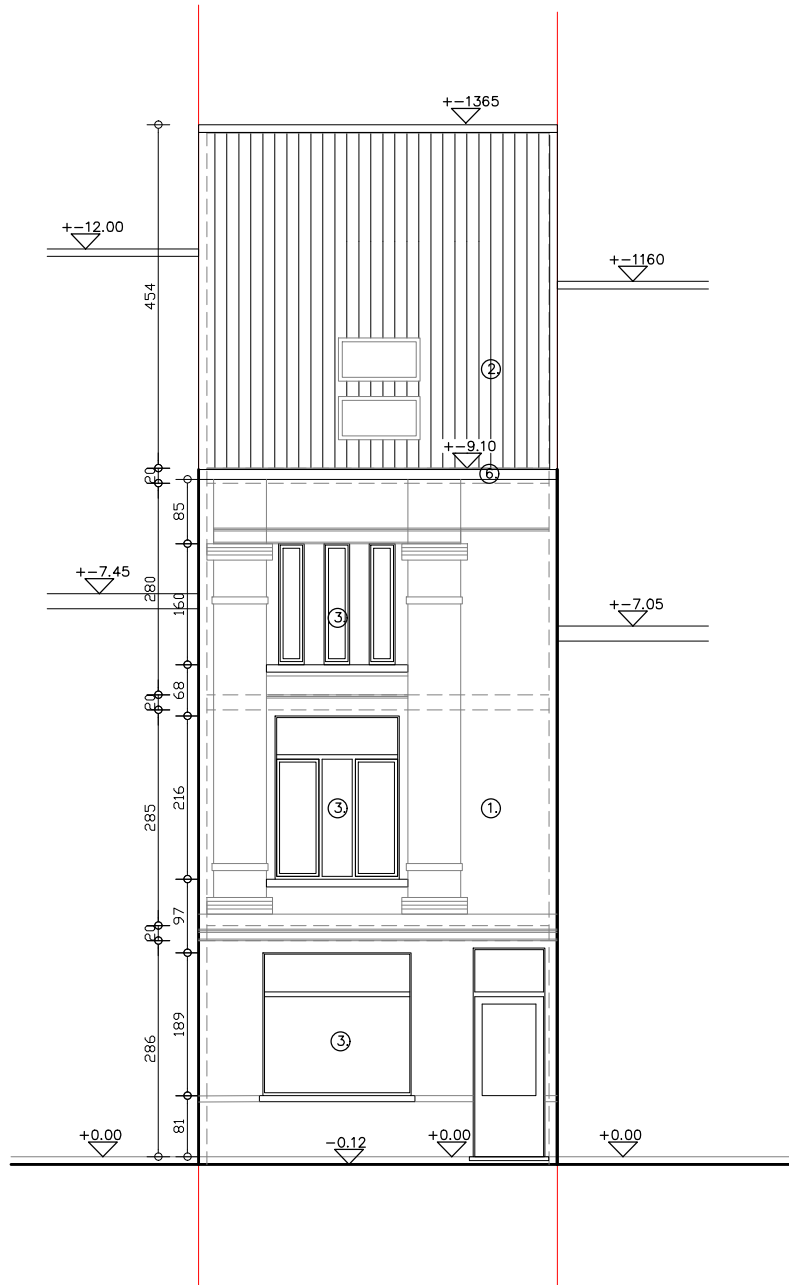

**ZIE BIJZONDERE  
VOORWAARDE(N)**

MEVR MARIE MISTIAEN  
BRUGSESTWG 61  
9000 GENT

SCHAALLAT

VOORGEVEL SCHAAL 1 / 100  
NIEUWE TOESTAND  
27.06.2024

Arch Buro GCV  
Maureen Costrop  
ir.architect