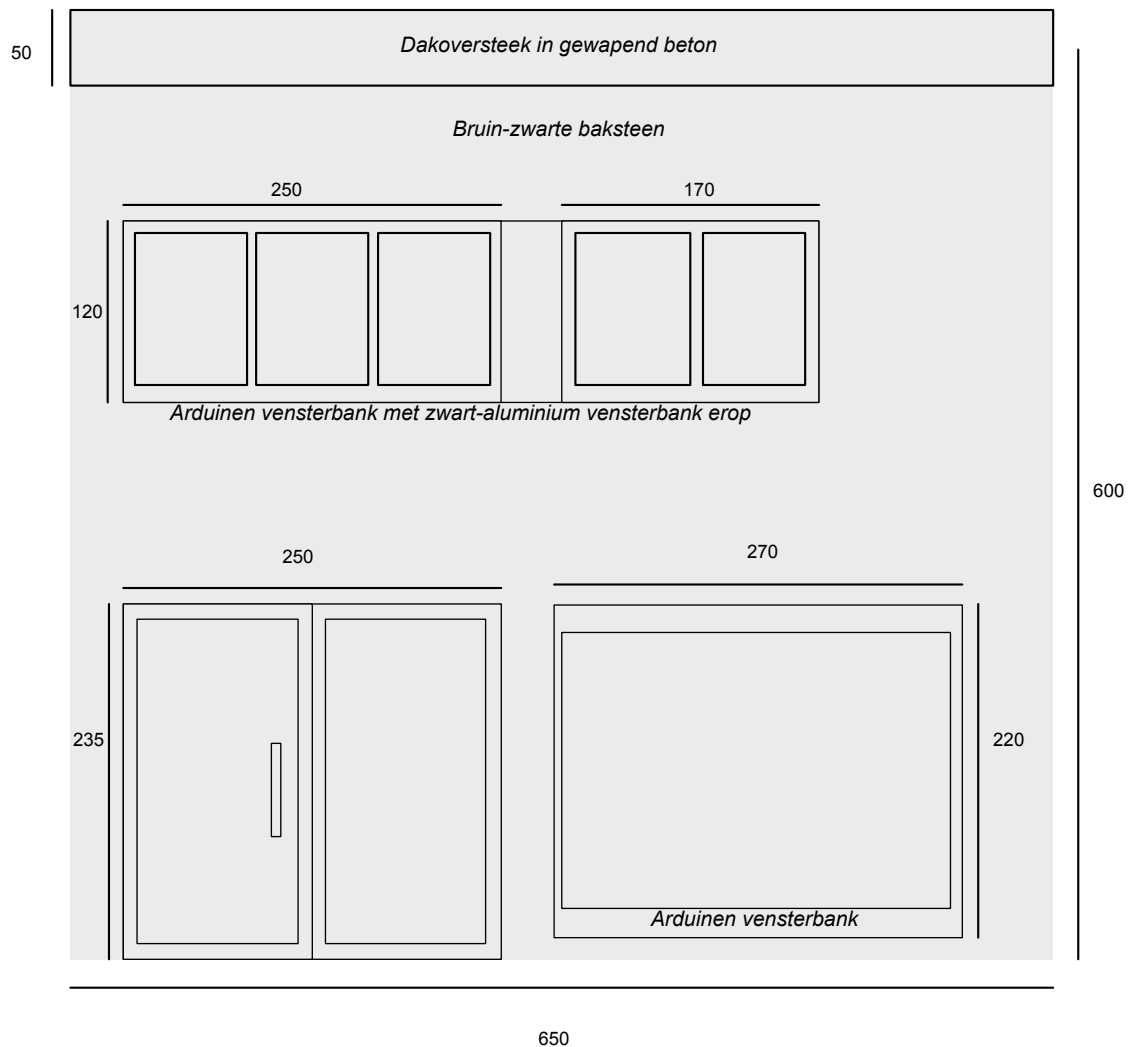

**ZIE BIJZONDERE  
VOORWAARDE(N)**

BESTAANDE TOESTAND - Schaal 1:50

Mimosastraat 153  
9000 Gent  
Hannes Couvreur  
hannes.couvreur@gmail.com  
0472509076

NIEUWE TOESTAND - schaal 1:50

Mimosastraat 153  
9000 Gent  
Hannes Couvreur  
hannes.couvreur@gmail.com  
0472509076