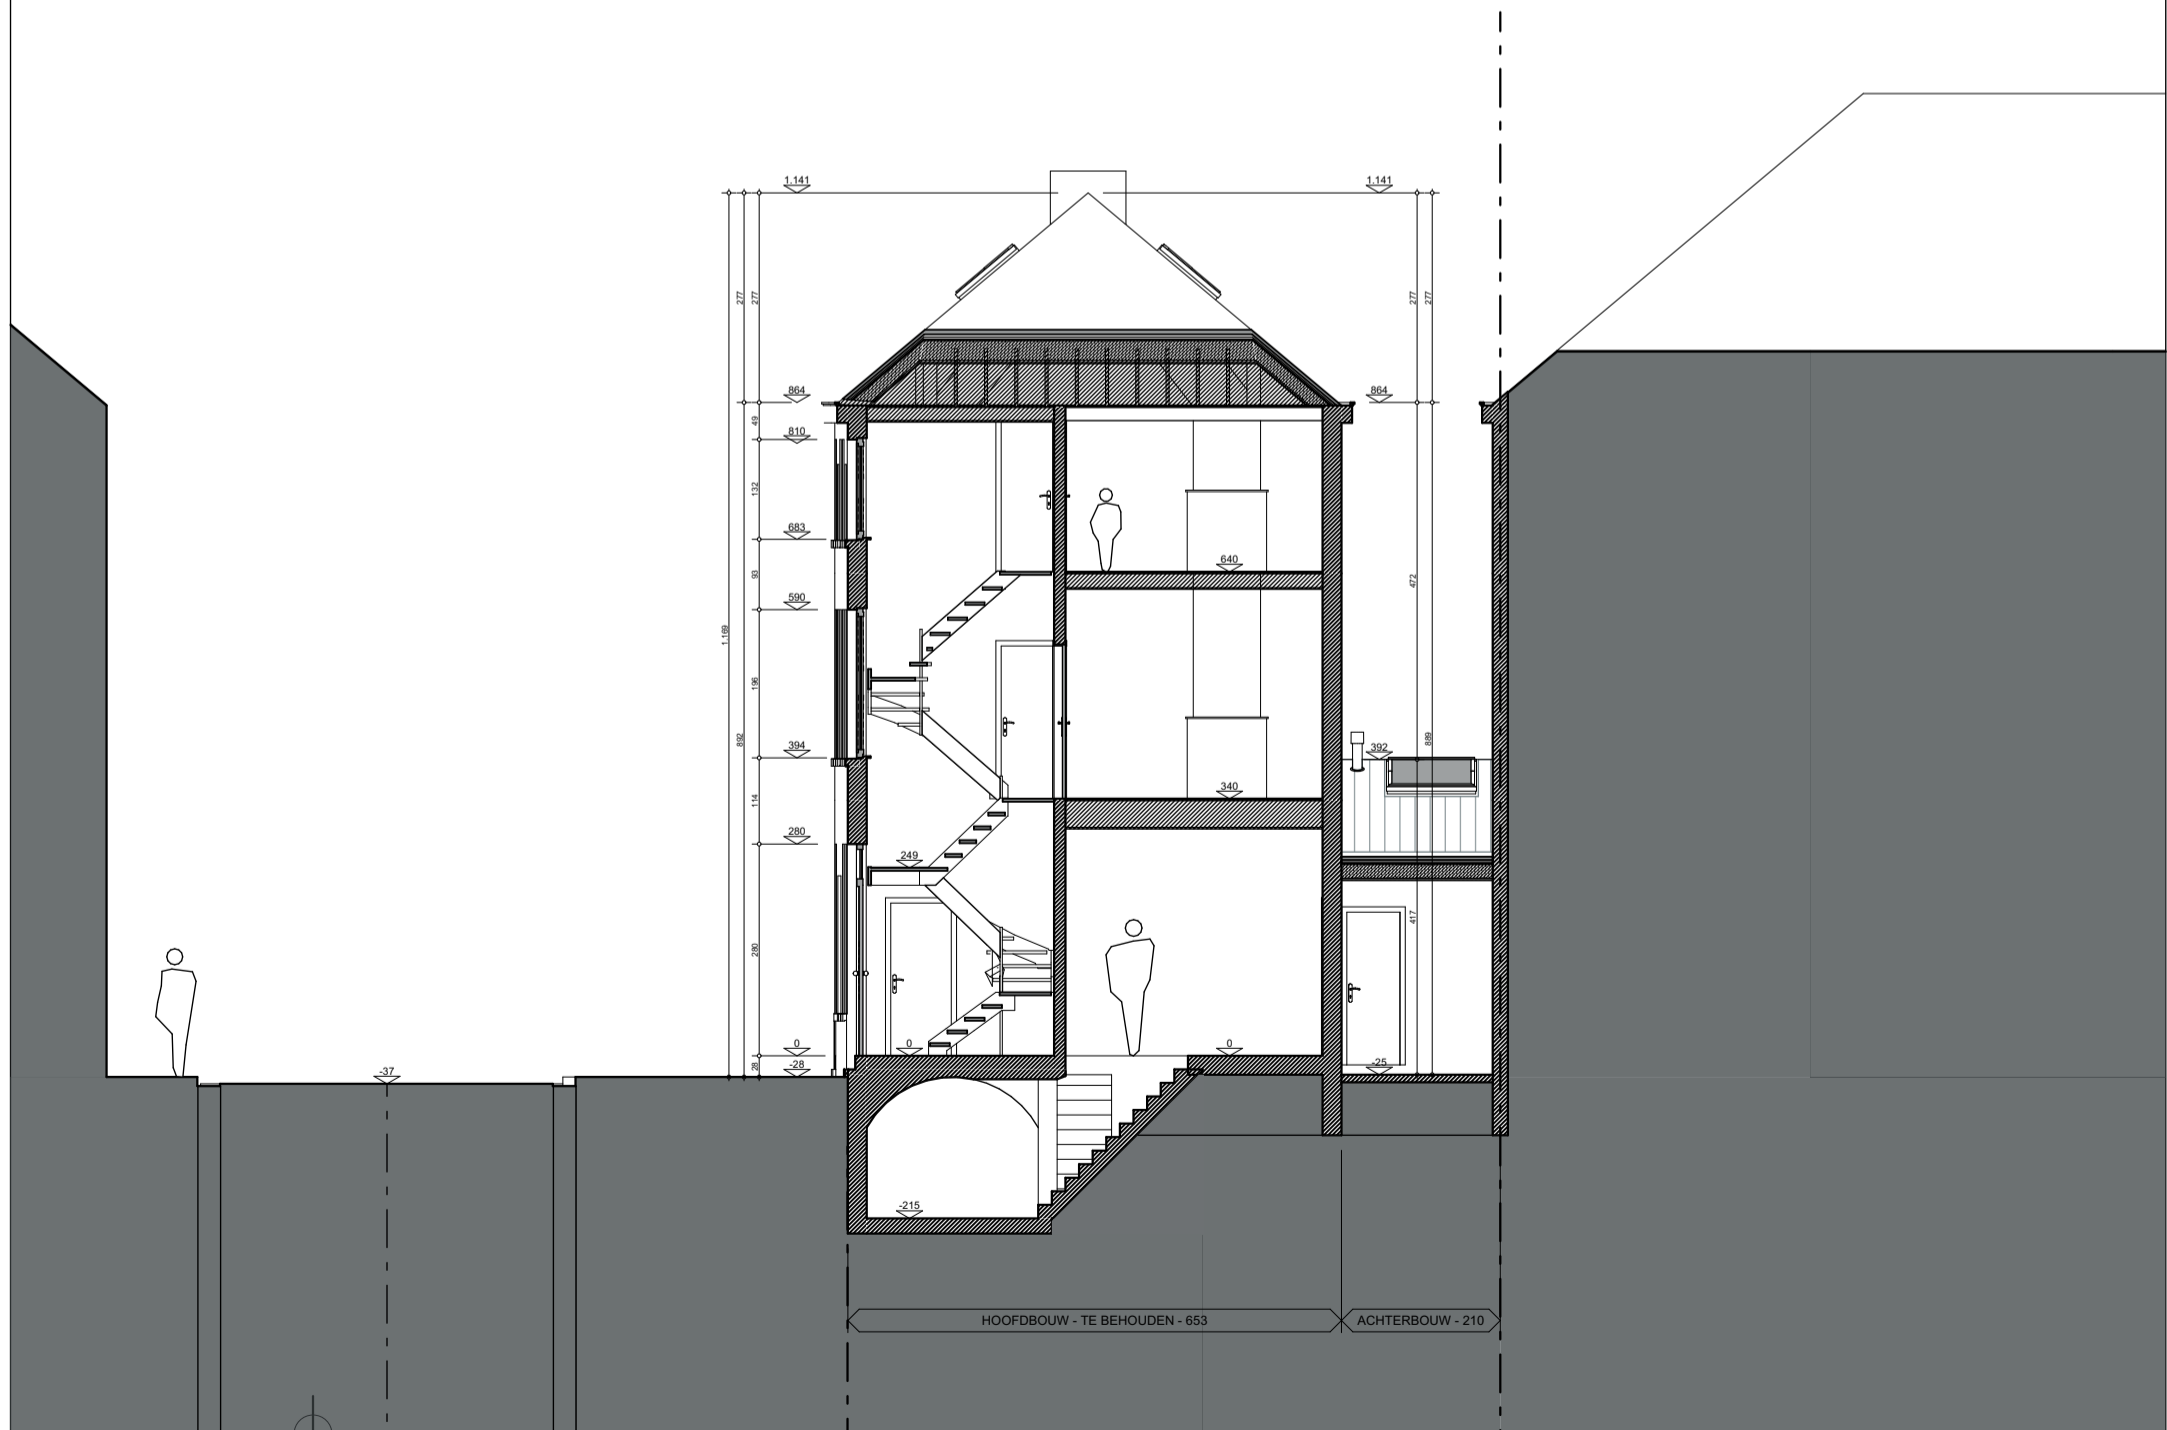

ZIE BIJZONDERE
VOORWAARDE(N)

BESTAAND
LANGSDOORSNEDE LS10

1 : 100

jbo . 240502

GEVELRENOVATIE EENGEZINSWONING
Banierstraat 2
9040 Gent
Jan Boeykens

jenne schraepen . architect . jan van gentstraat 6 . 9000 gent . 0498 05 58 41