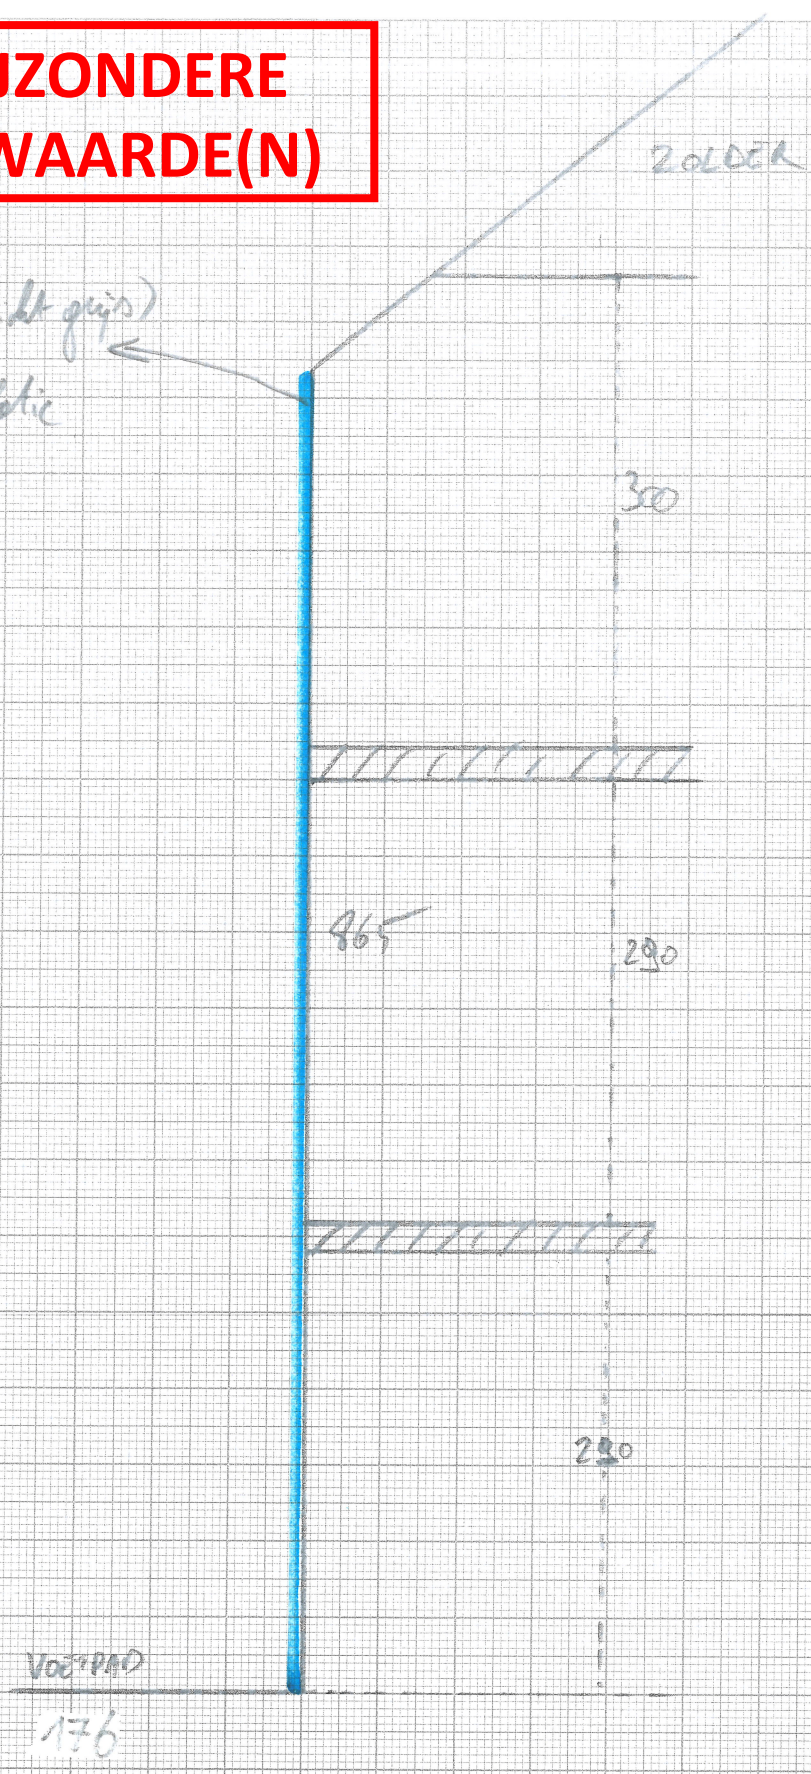

**ZIE BIJZONDERE
VOORWAARDE(N)**

CREPI (Licht grijs)
+
12 cm isolatie

1/50

SNEDĒ : Nieuw