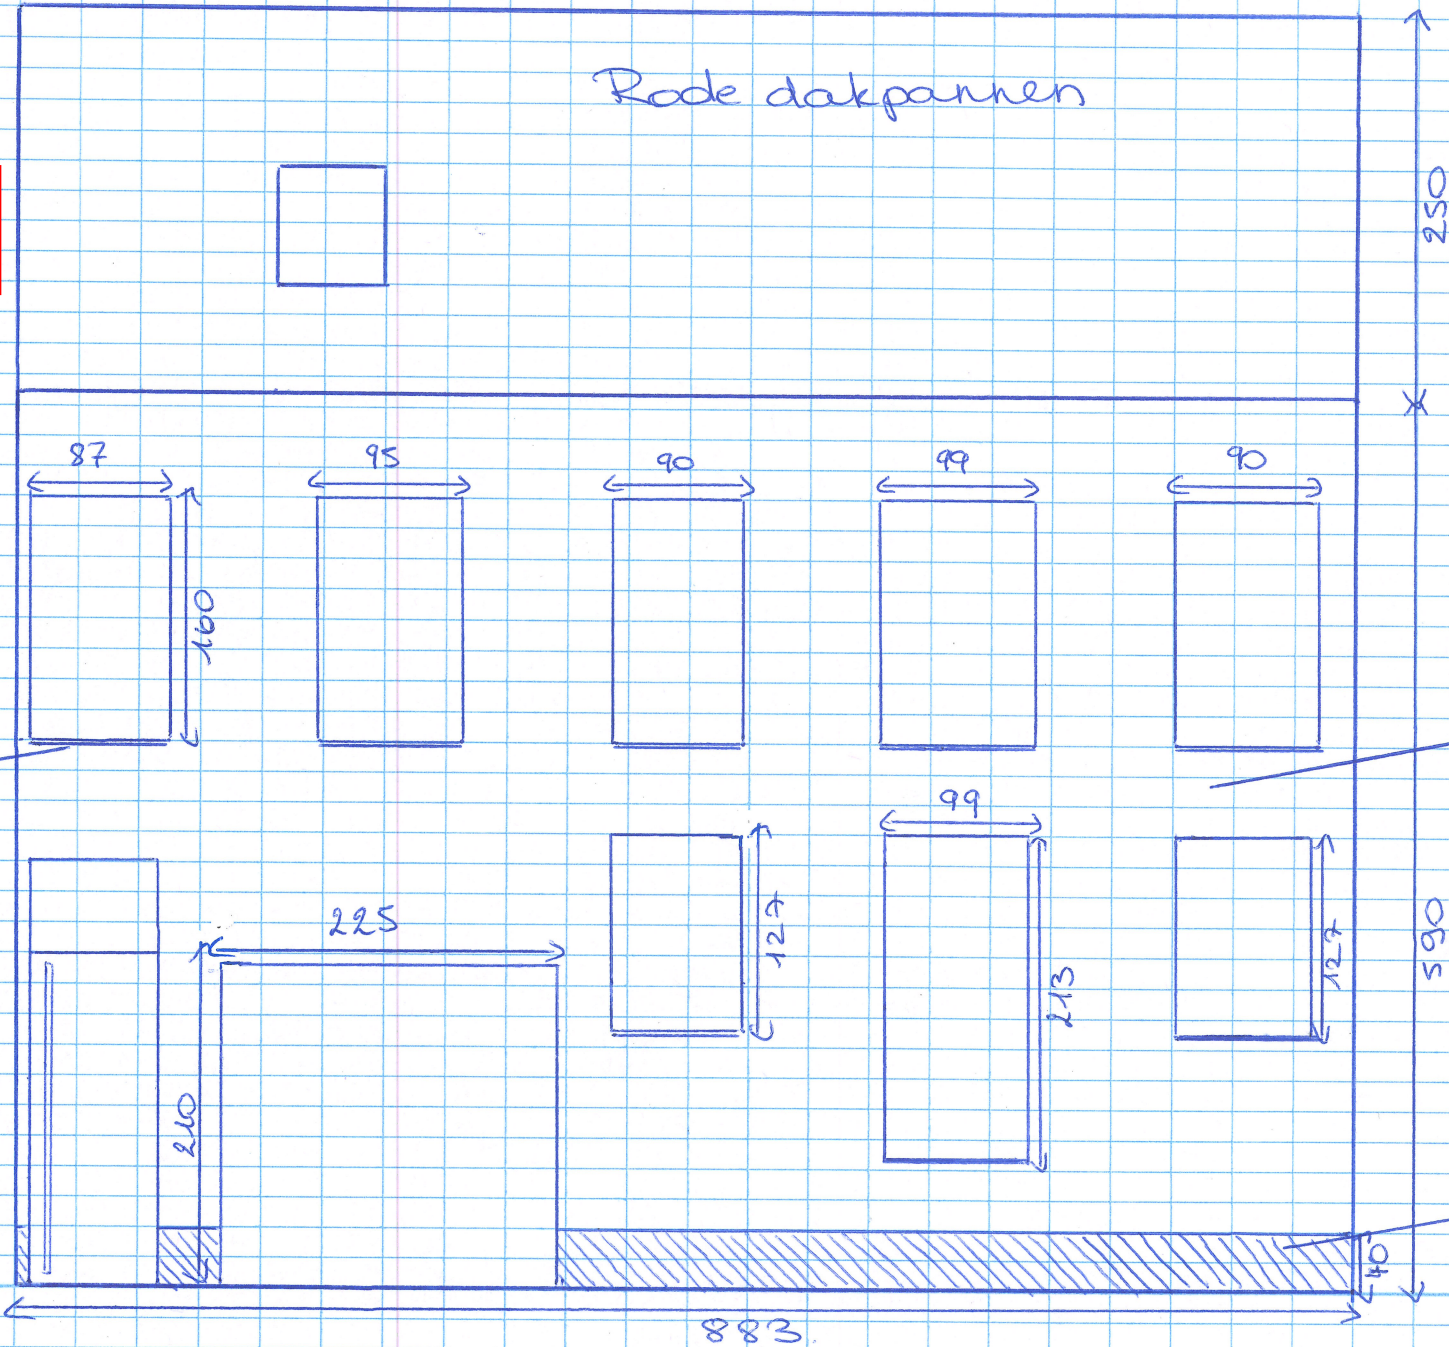

Nieuwe Toestand  
schaal 1/50

**ZIE BIJZONDERE  
VOORWAARDE(N)**

Rode dakpannen

vensterbank uit  
aluminium  
(alle ramen)

crepi  
(wit, kiesels)

Arduin  
plaat