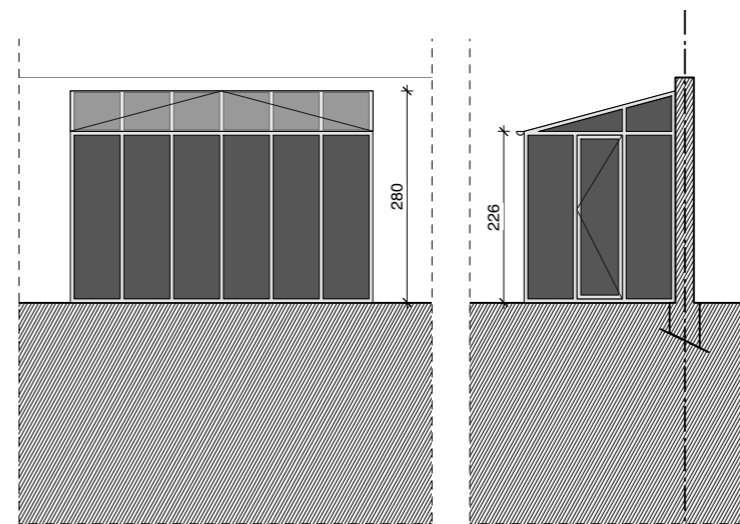

serre

schaal: 1/100

NIEUWE TOESTAND
aanzicht bijgebouwen

woning V-D - Kiekenstraat 19 - 9000 Gent

2302 BAV	29/03/2024	A3	1/100
bestand	datum	formaat	schaal

VAN GELDER TILLEMANN ARCHITECTEN BV