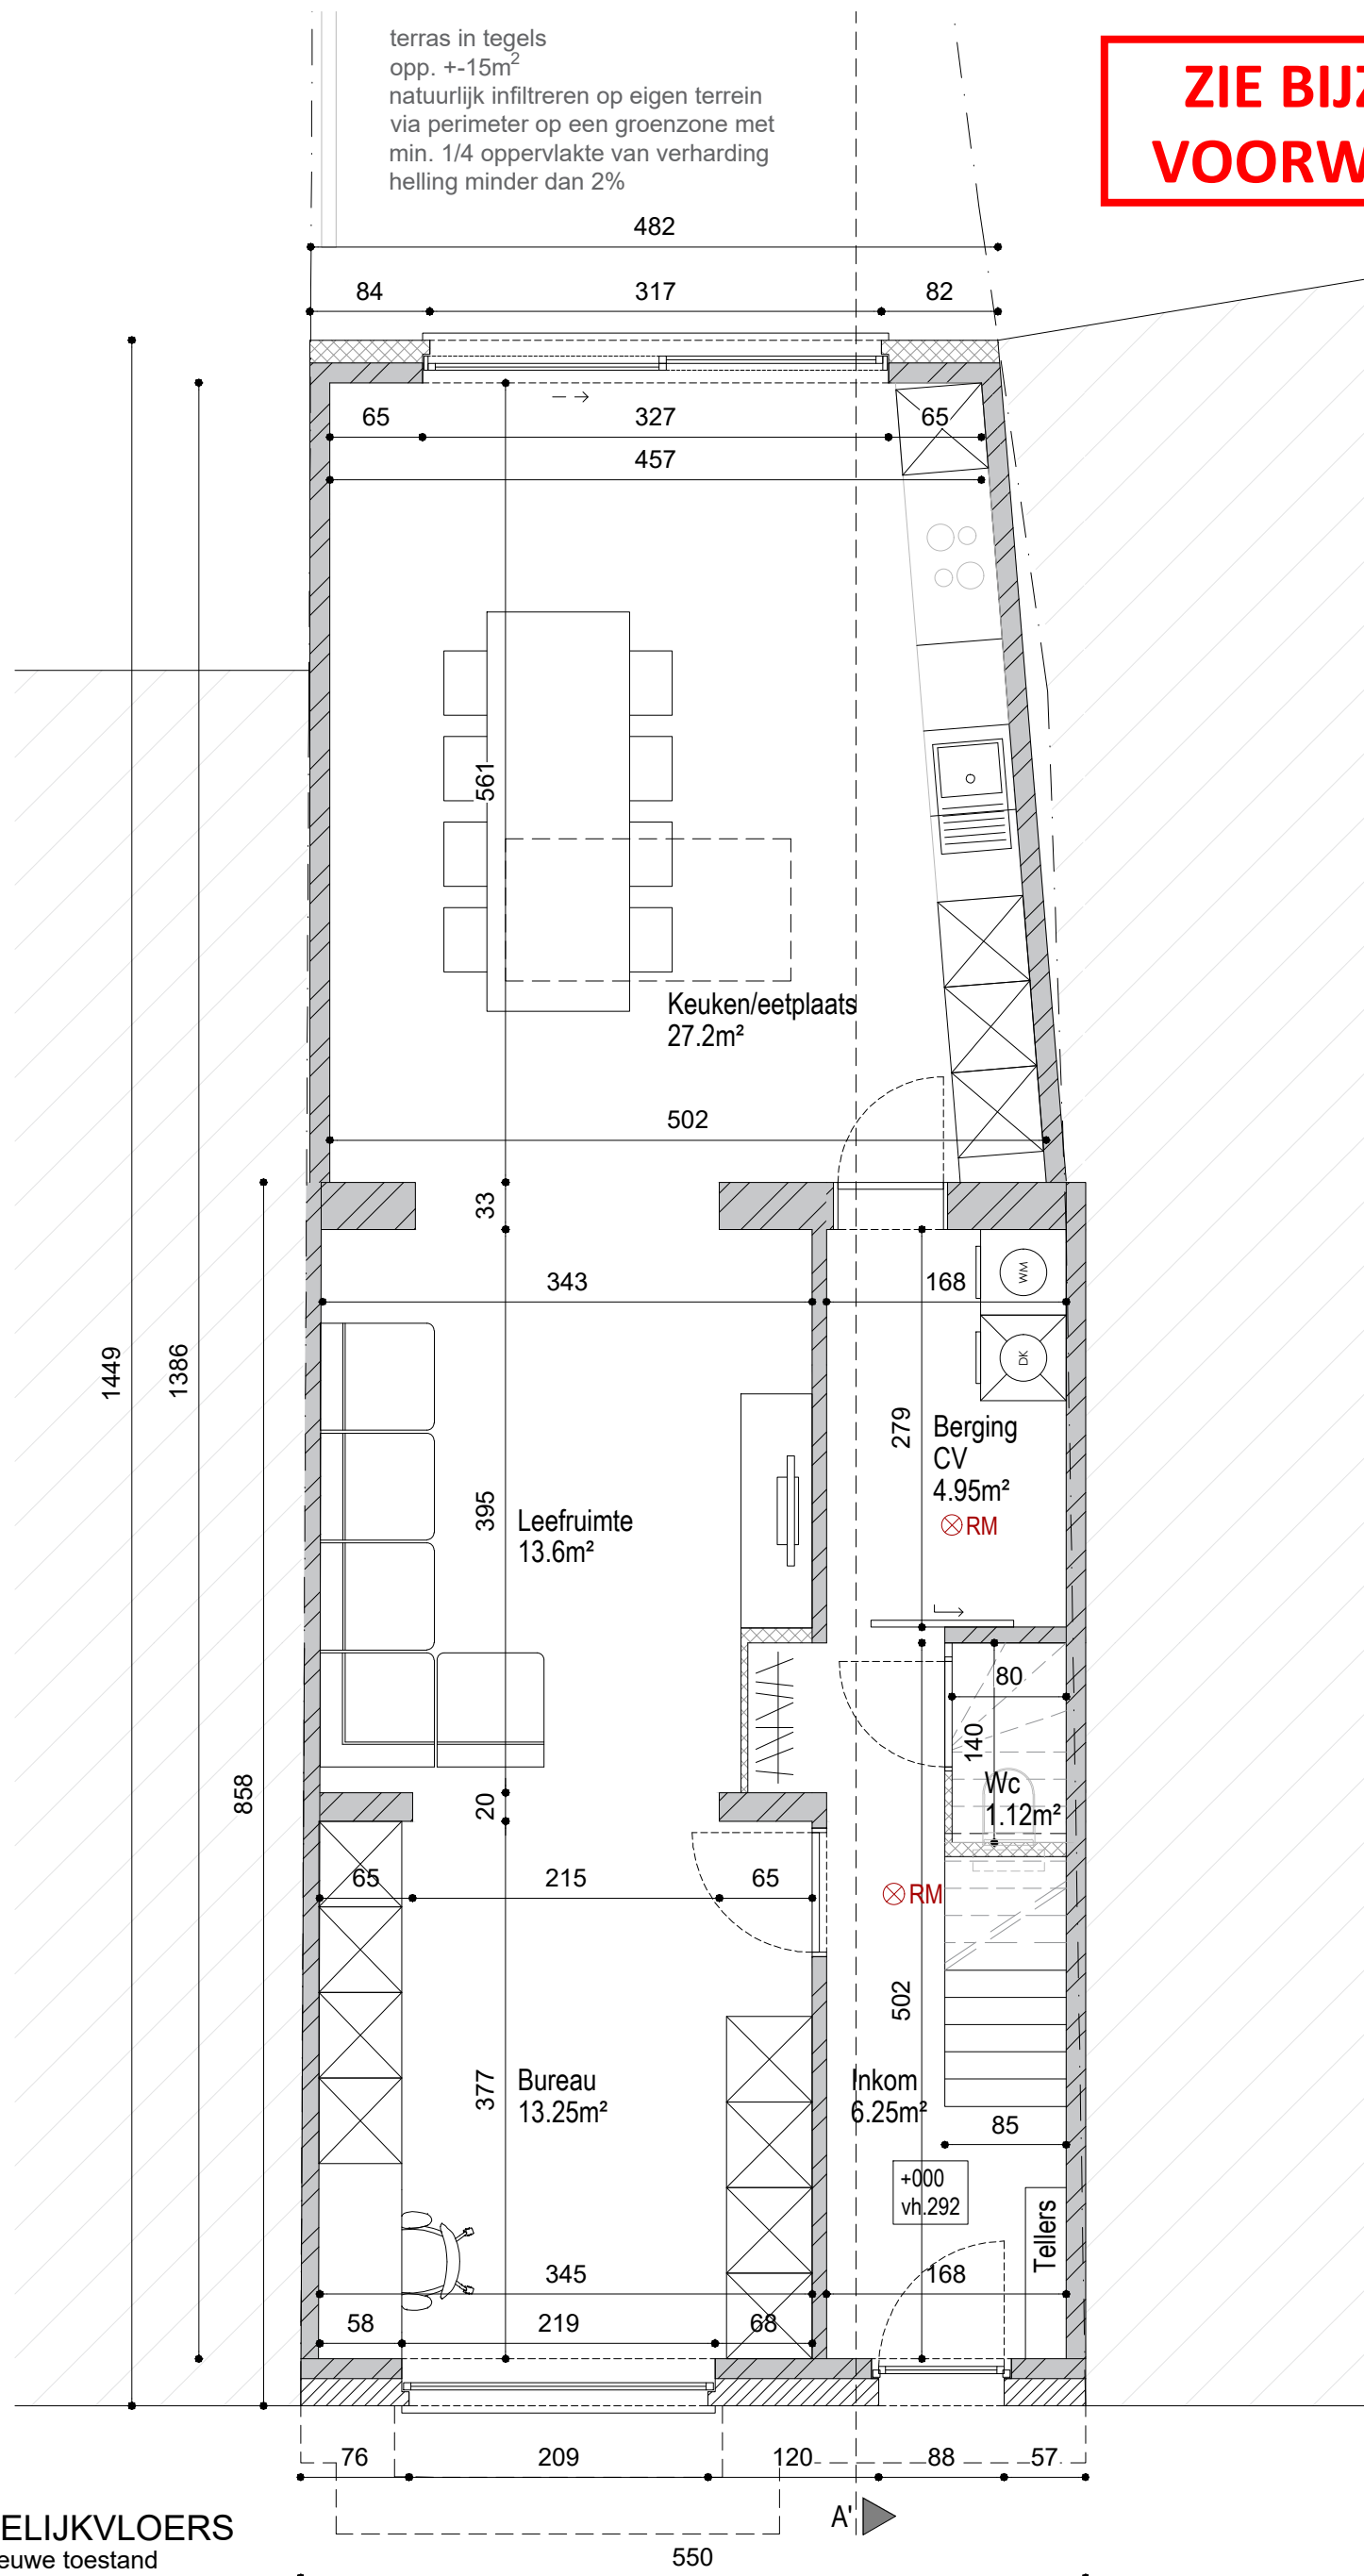

**ZIE BIJZONDERE
VOORWAARDE(N)**

GELIJKVLOERS
Nieuwe toestand
Schaal 1/50

ARCHITECT
AWP BURO

KERKSTRAAT 1
9950 WAARSCHOOT
INFO@AWPBURO.BE
+32 (0) 9 329 07 91
BTW BE 0437 441 393

BOUWHEER
TESEO BV

GENTBRUGGEKOUTER 75A/101
9050 GENTBRUGGE
BELGIE

PROJECT

RENOVATIE EENGEZINSWONING

A342
MELLESTRAAT 78
9050 GENT
BELGIE

PLANGEGEVENS

GELIJKVLOERS N

SCHAAL: 1/50
FORMAAT: A3
DATUM: 22.04.2024
GETEKEND: WB
FASE: B01A342

10

24