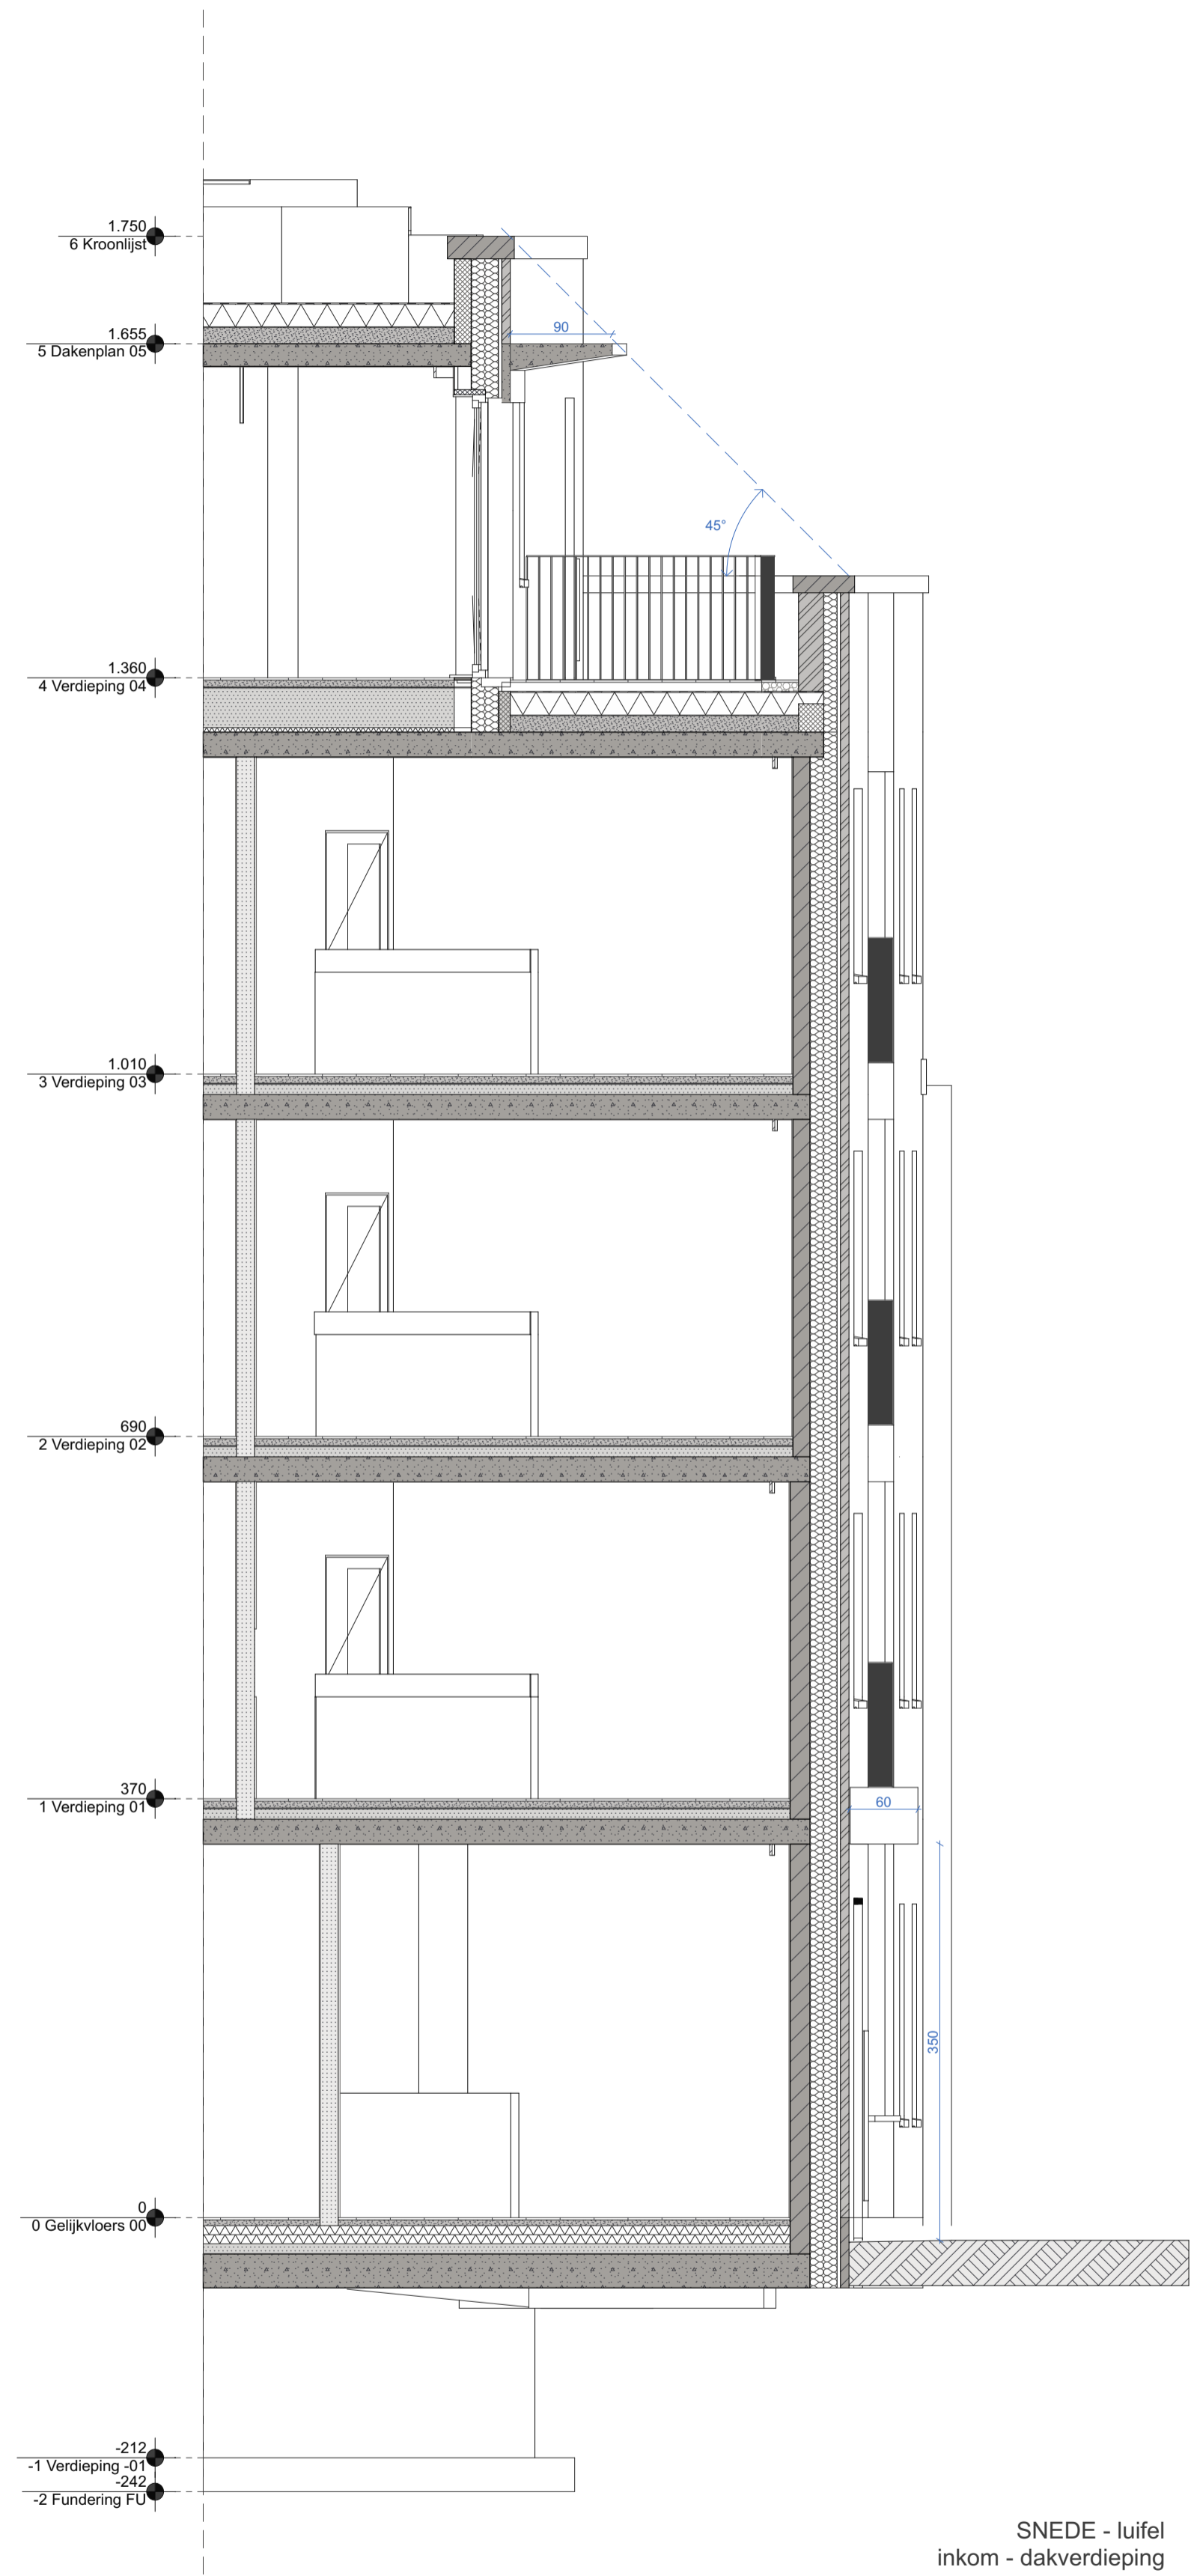

SNEDE - Tuinberging luifels
lot 22 - lot 21

SNEDE - luifel
inkom - dakverdieping

Luifels_BB03
1:50 maatvoering cm

Project: BOUWAANVRAAG BA
nieuwbouw 17 appartementen
0653 TondB - lot21
Ligging: Tondelier Lot 21
9000 Gent, Oost-Vlaanderen BE
Afd 7, Sectie G, nr. 908Z