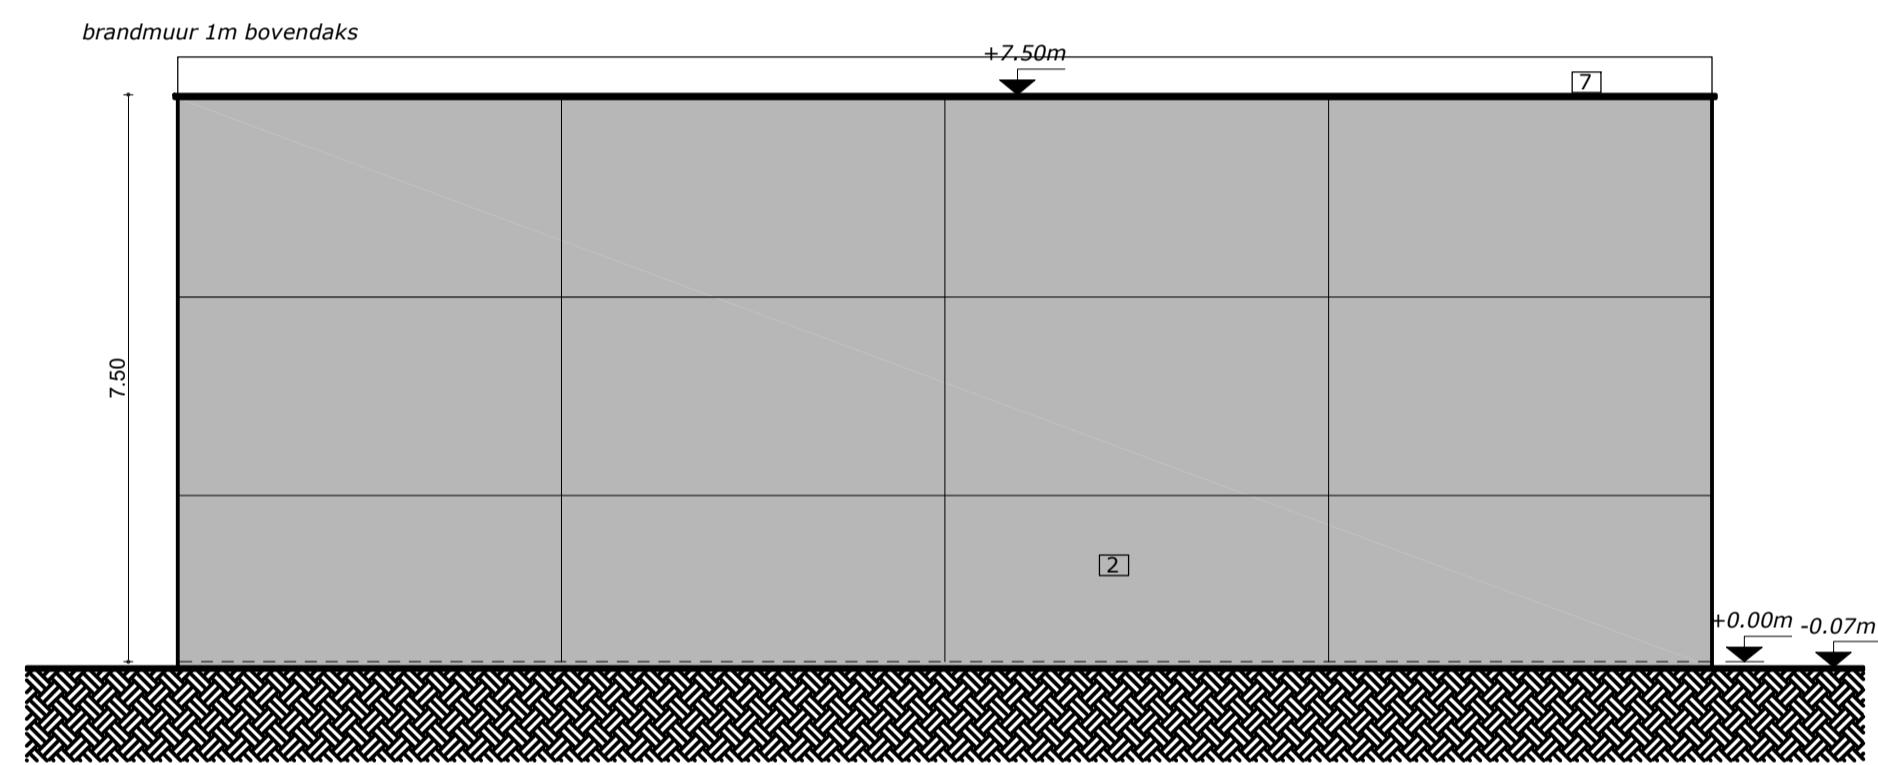

**ZIE BIJZONDERE
VOORWAARDE(N)**

RECHTER GEVEL Nieuw
BLOK 8

SCHAAL 1:100
0 4m 8m