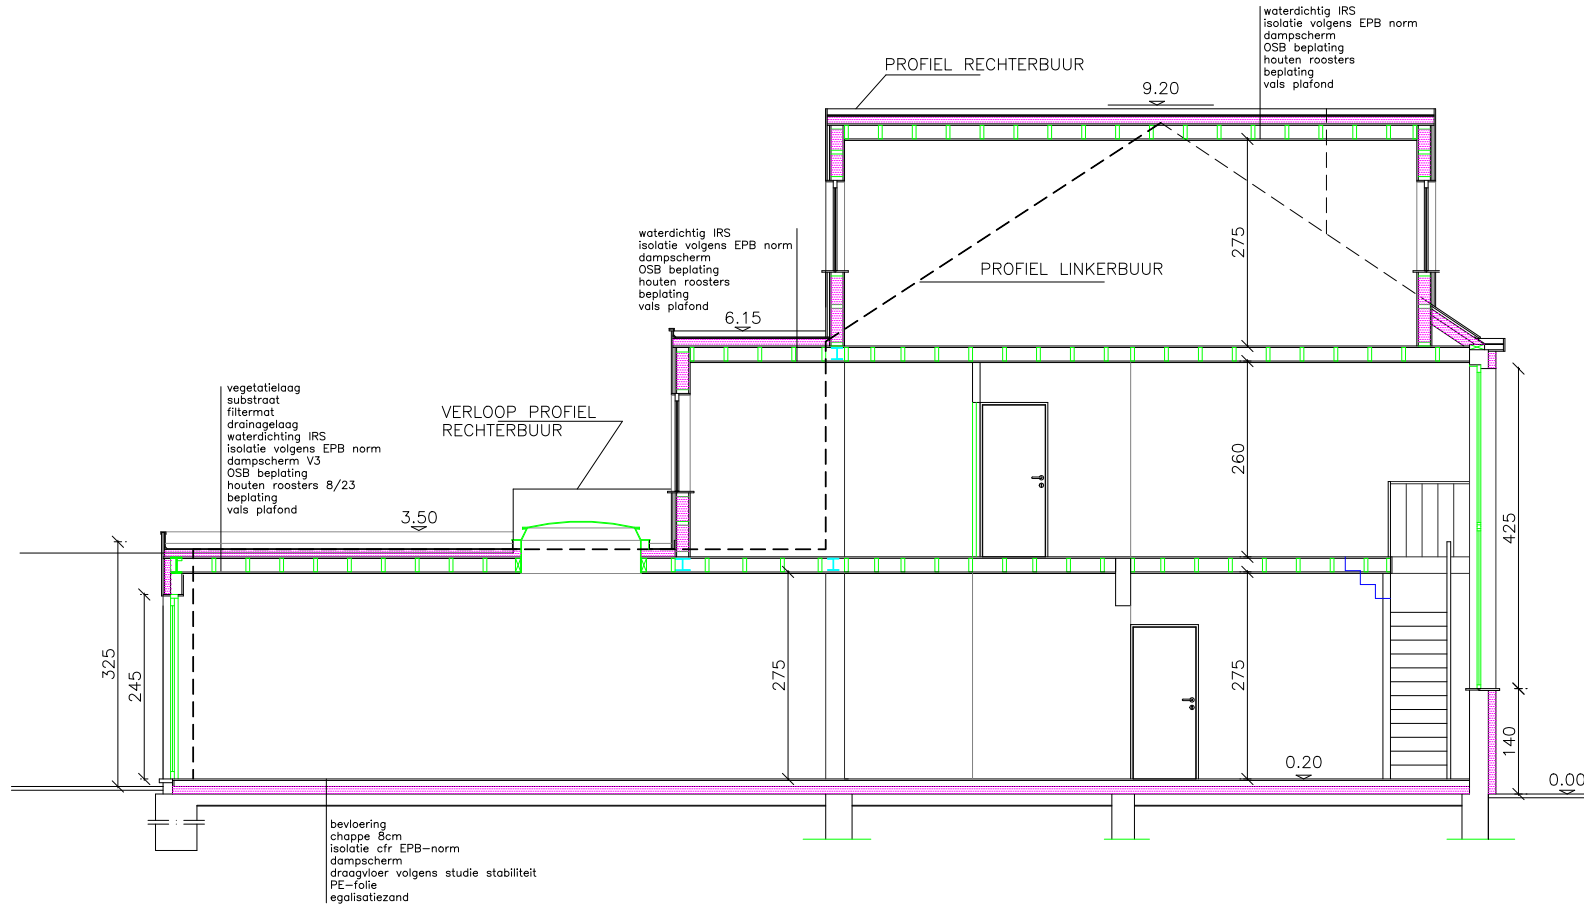

principiële schaal 1/50:
is ondergeschikt aan schaalat

MATERIALEN

- 1 :muur bepleisterd crème tint + isolatie
- 2 :hardkernplaten trespa zwart
- 3 :zwarte pannen
- 4 :PVC schrijnwerk zwart
- 5 :thermische beglazing
- 6 :kroonlijst PVC bekleed wit
- 7 :blauwe hardsteen
- 8 :zinken afvoeren

**ZIE BIJZONDERE
VOORWAARDE(N)**

BA-woning-S-N-1-doorsnede AB