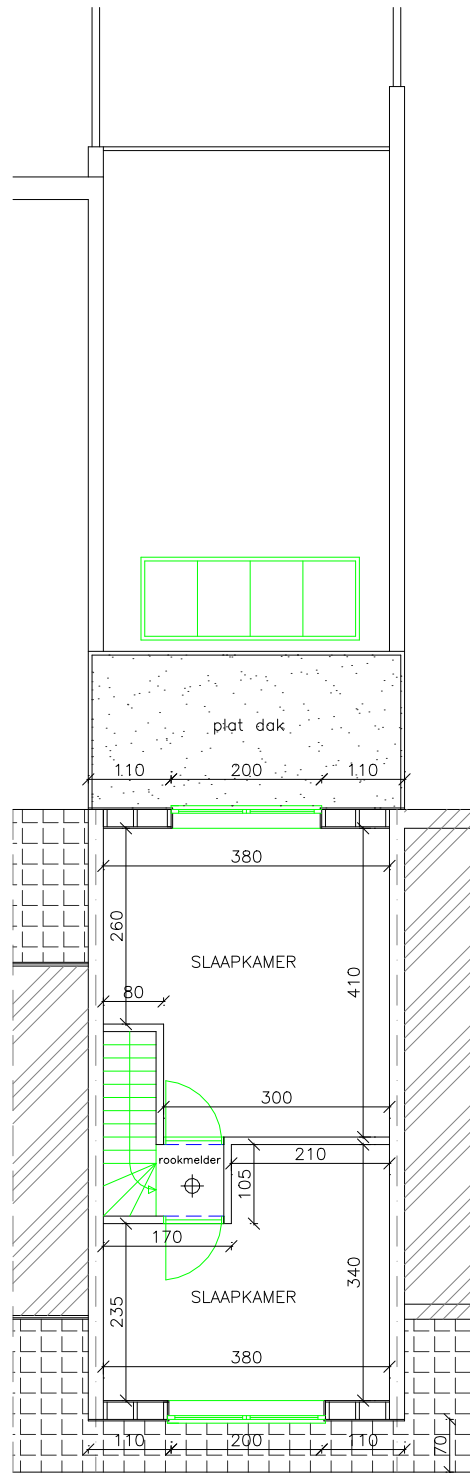

principiële schaal 1/50:  
is ondergeschikt aan schaalat

LEGENDE:

-  WEG TE BREKEN
-  BESTAANDE
-  NIEUW TE METSEN

BA woning-P-N-3-dakverdieping