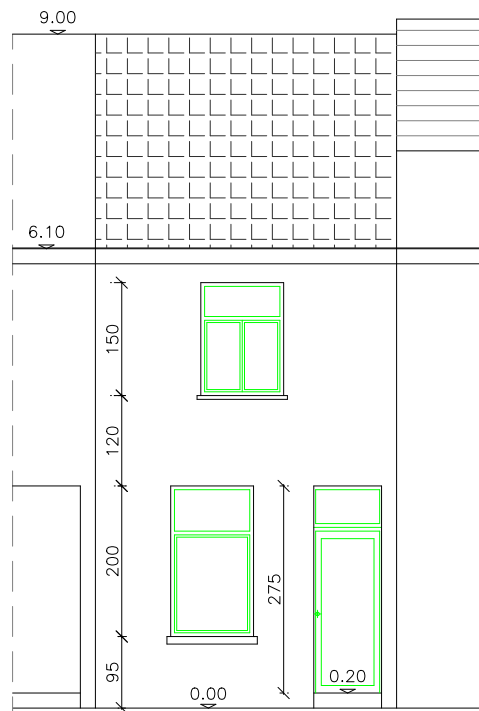

principiële schaal 1/50:
is ondergeschikt aan schaalat

BA woning-G-B-1-voorgevel