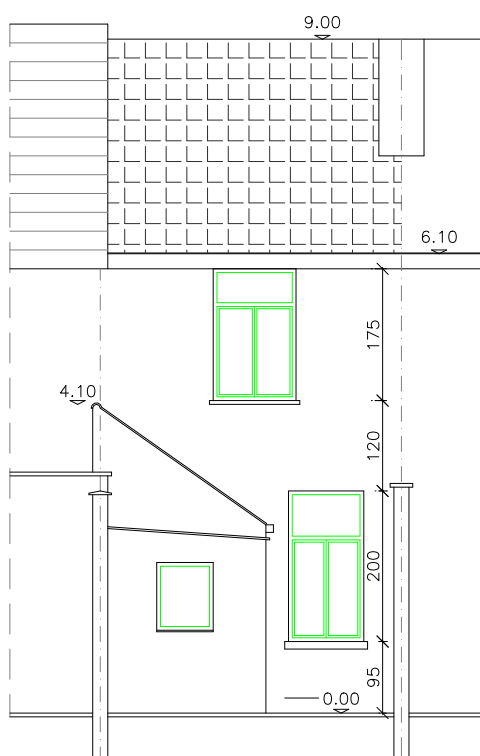

principiële schaal 1/50:
is ondergeschikt aan schaalat

BA woning-G-B-2-achtergevel