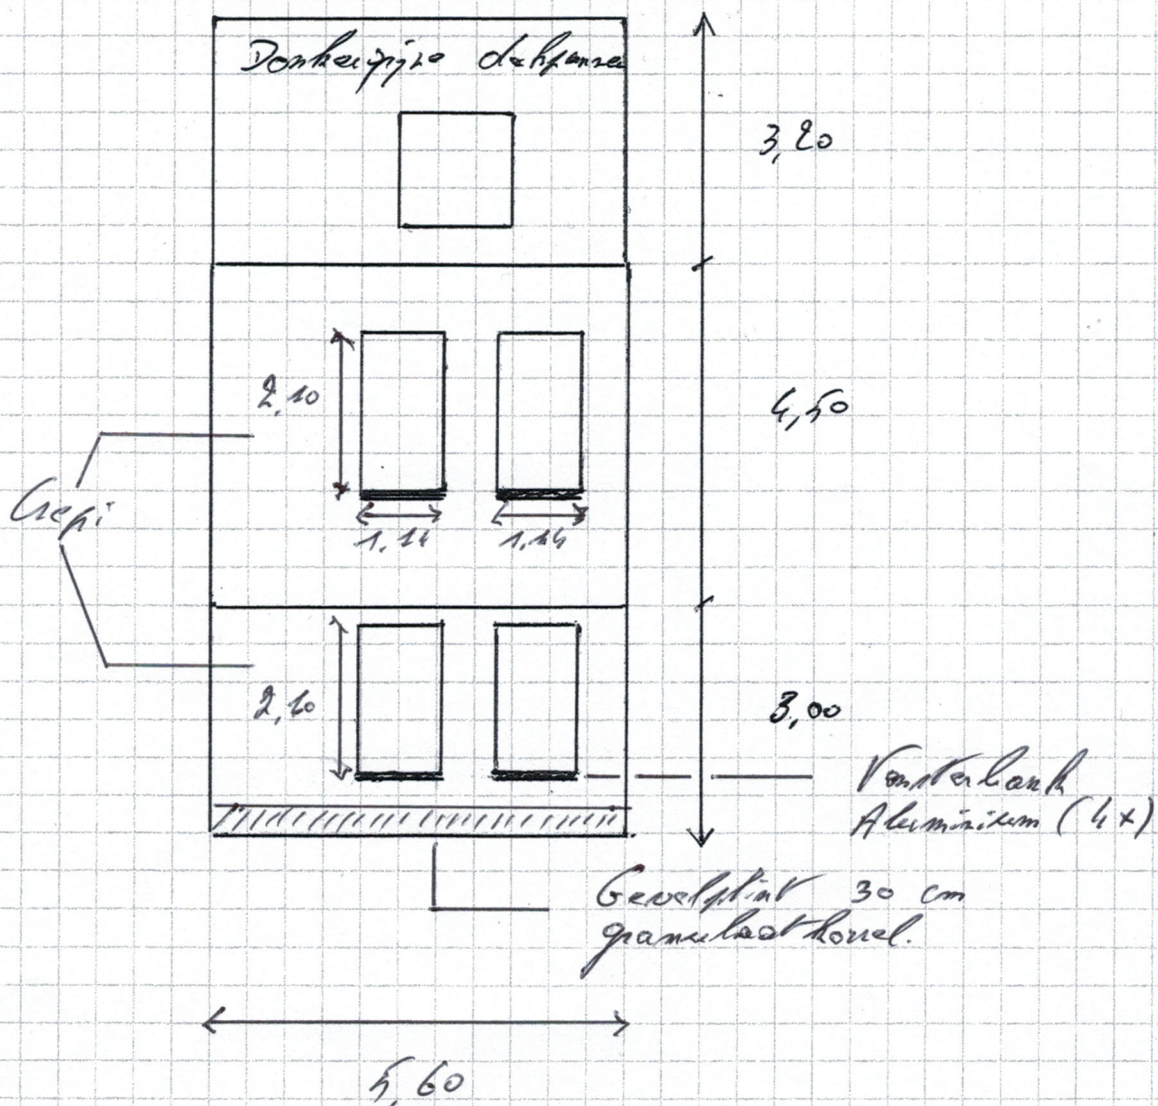

Genel Kontrolatkaat.

Hüewe Vestond

Schöl 1/100

Gefi kleur: licht grijs

Geveldplaat: grijs nr 204

Versterk kleur: grijs