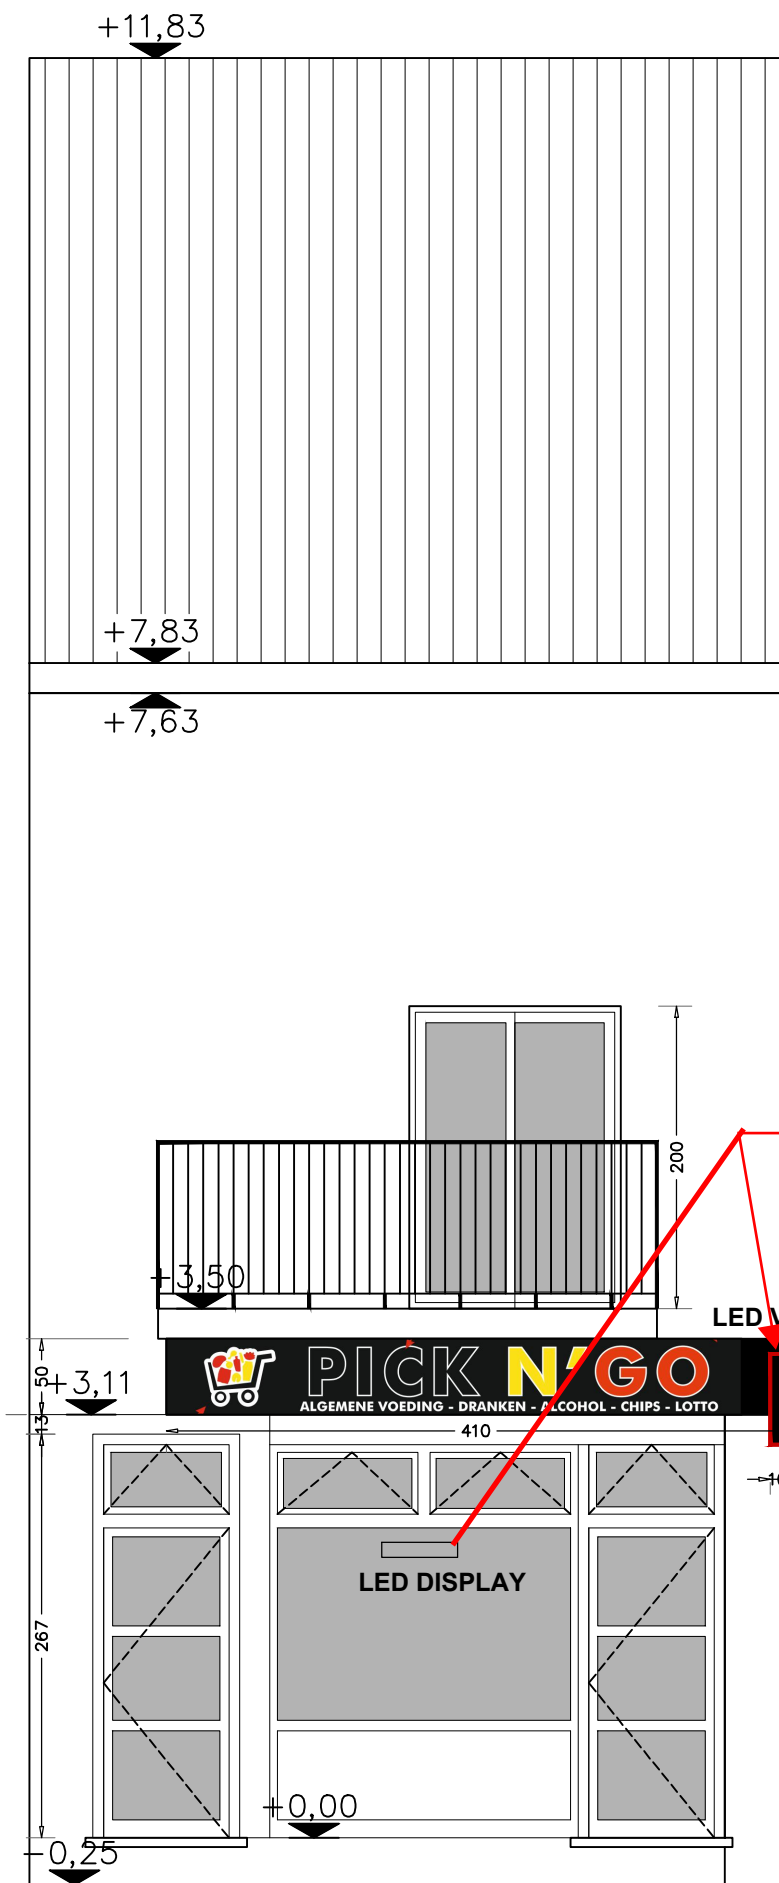

**ZIE BIJZONDERE  
VOORWAARDE(N)**

WORDT UIT DE VERGUNNING  
GESLOTEN

LED VERLICHT RECLAMEBORD,

# NIEUWE TOESTAND VOORGEVEL

SCHAAL: 1/50