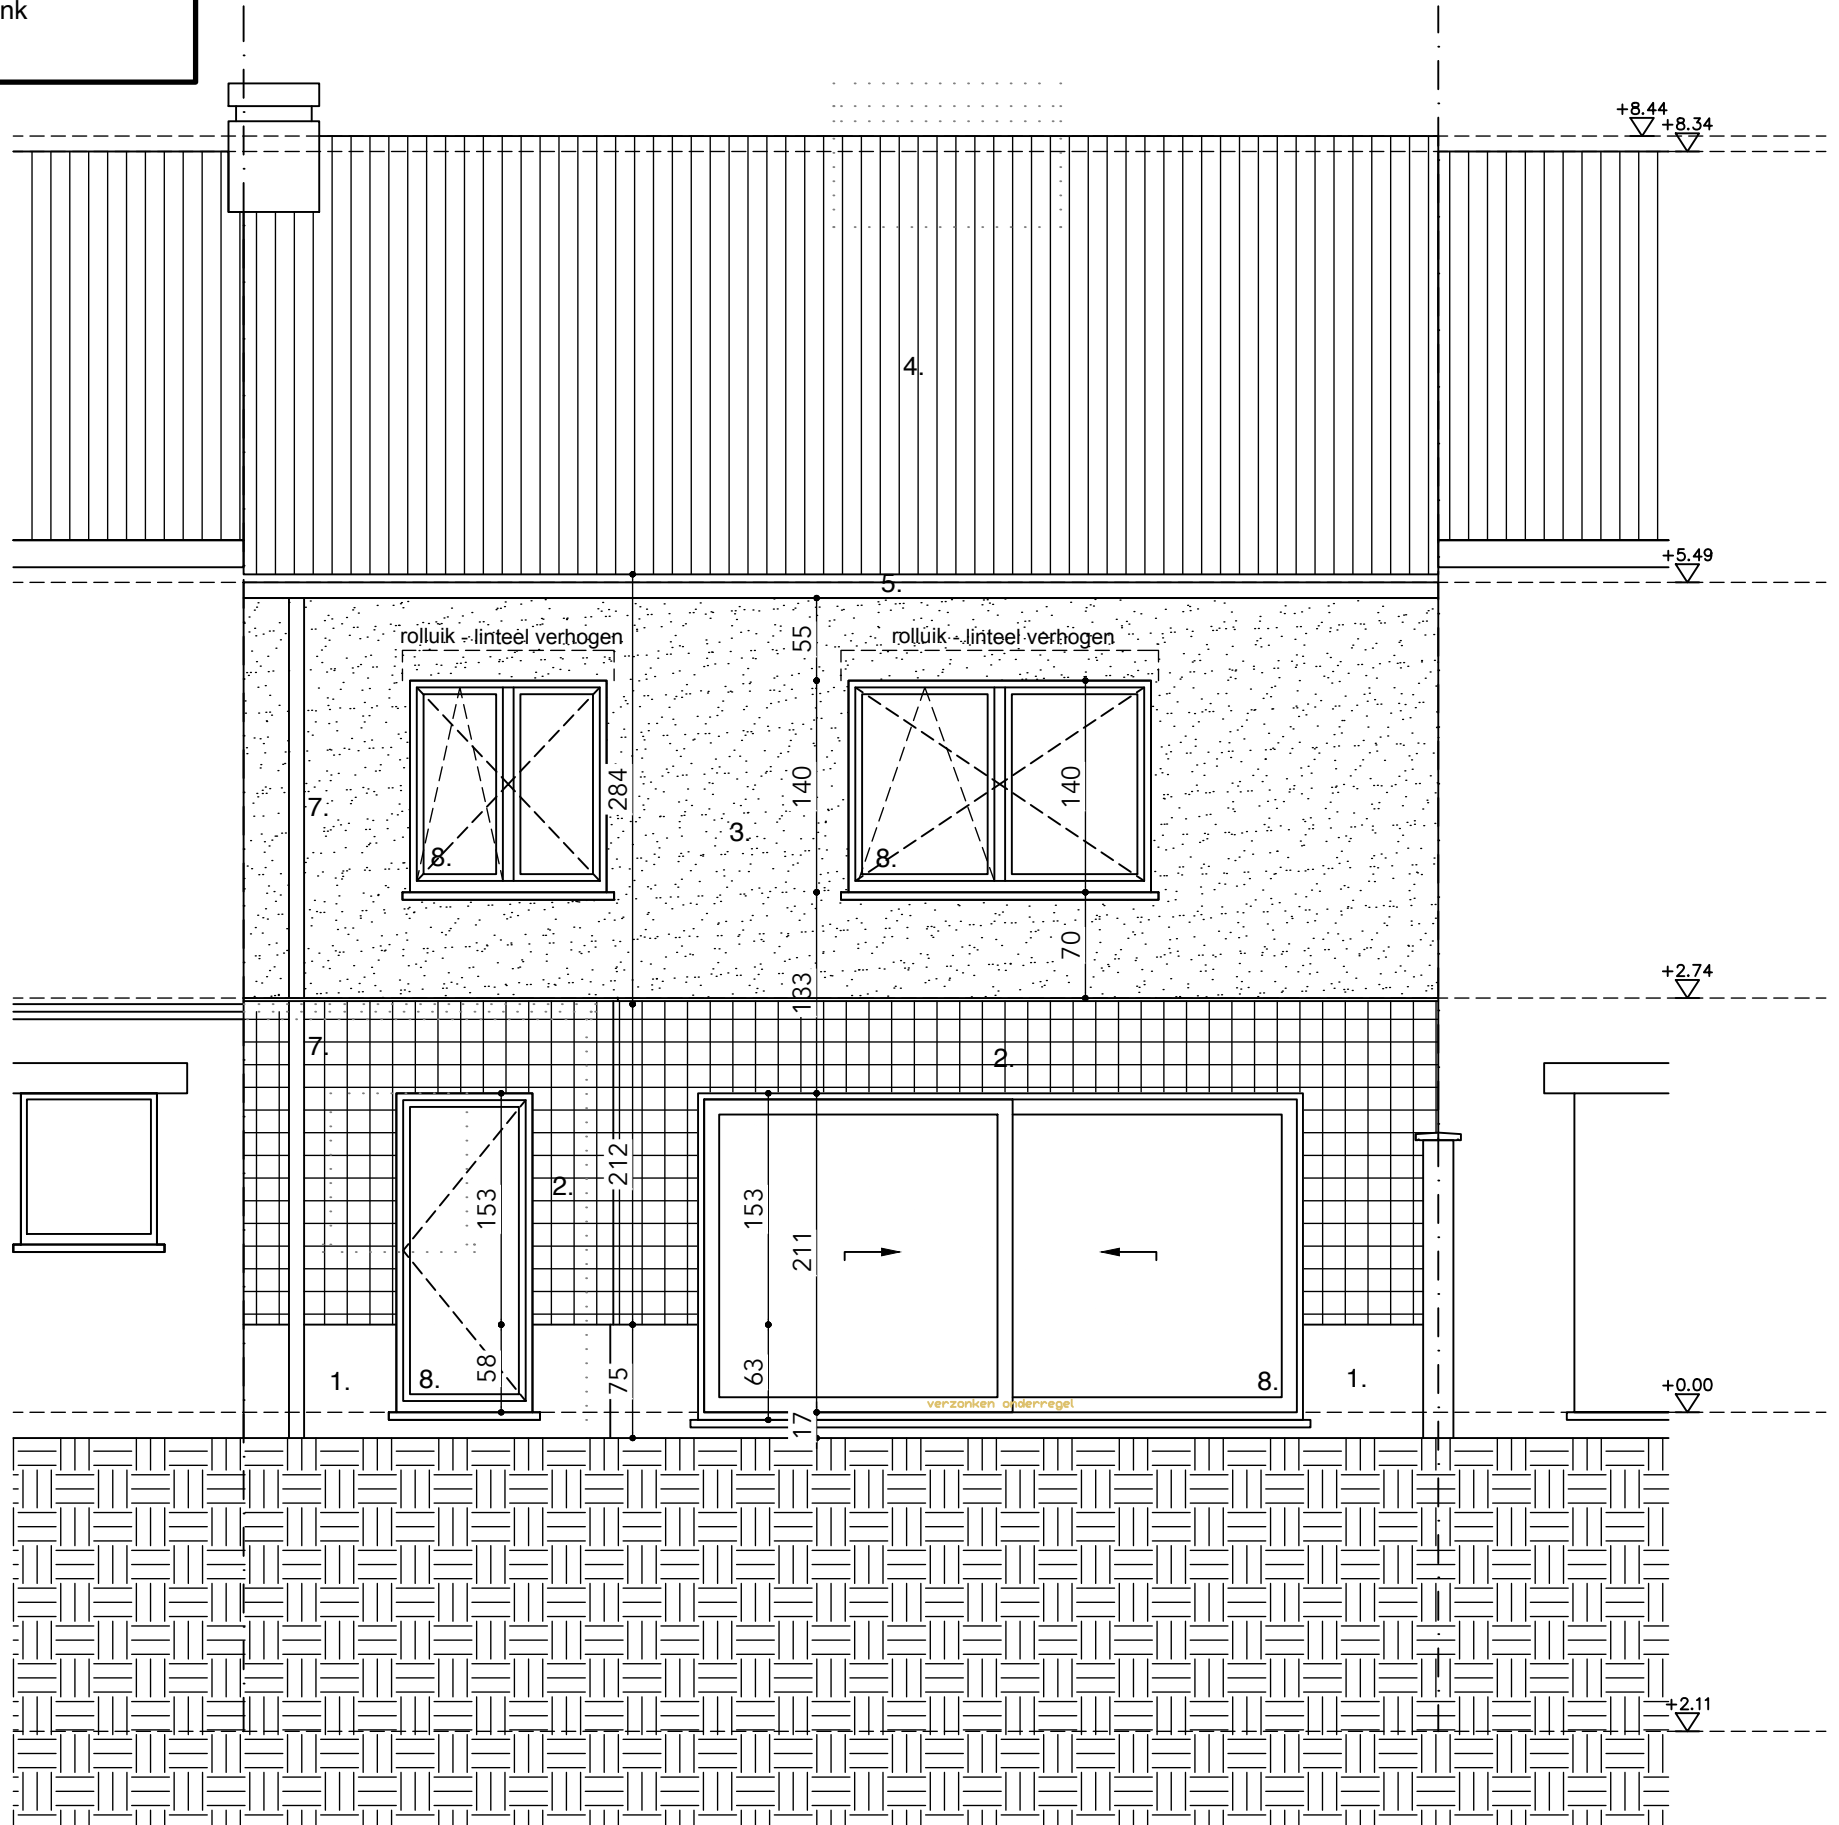

**ZIE BIJZONDERE
VOORWAARDE(N)**

IE
rdsteen
nstrips - groen genuanceerd
crepi - wit/grijs
t leien - grijs/wit
hout
hardsteen
r in zink - natuurzink
in hout

ACHTERGEVEL NT

GEBRUIKTE EENHEDEN: CM