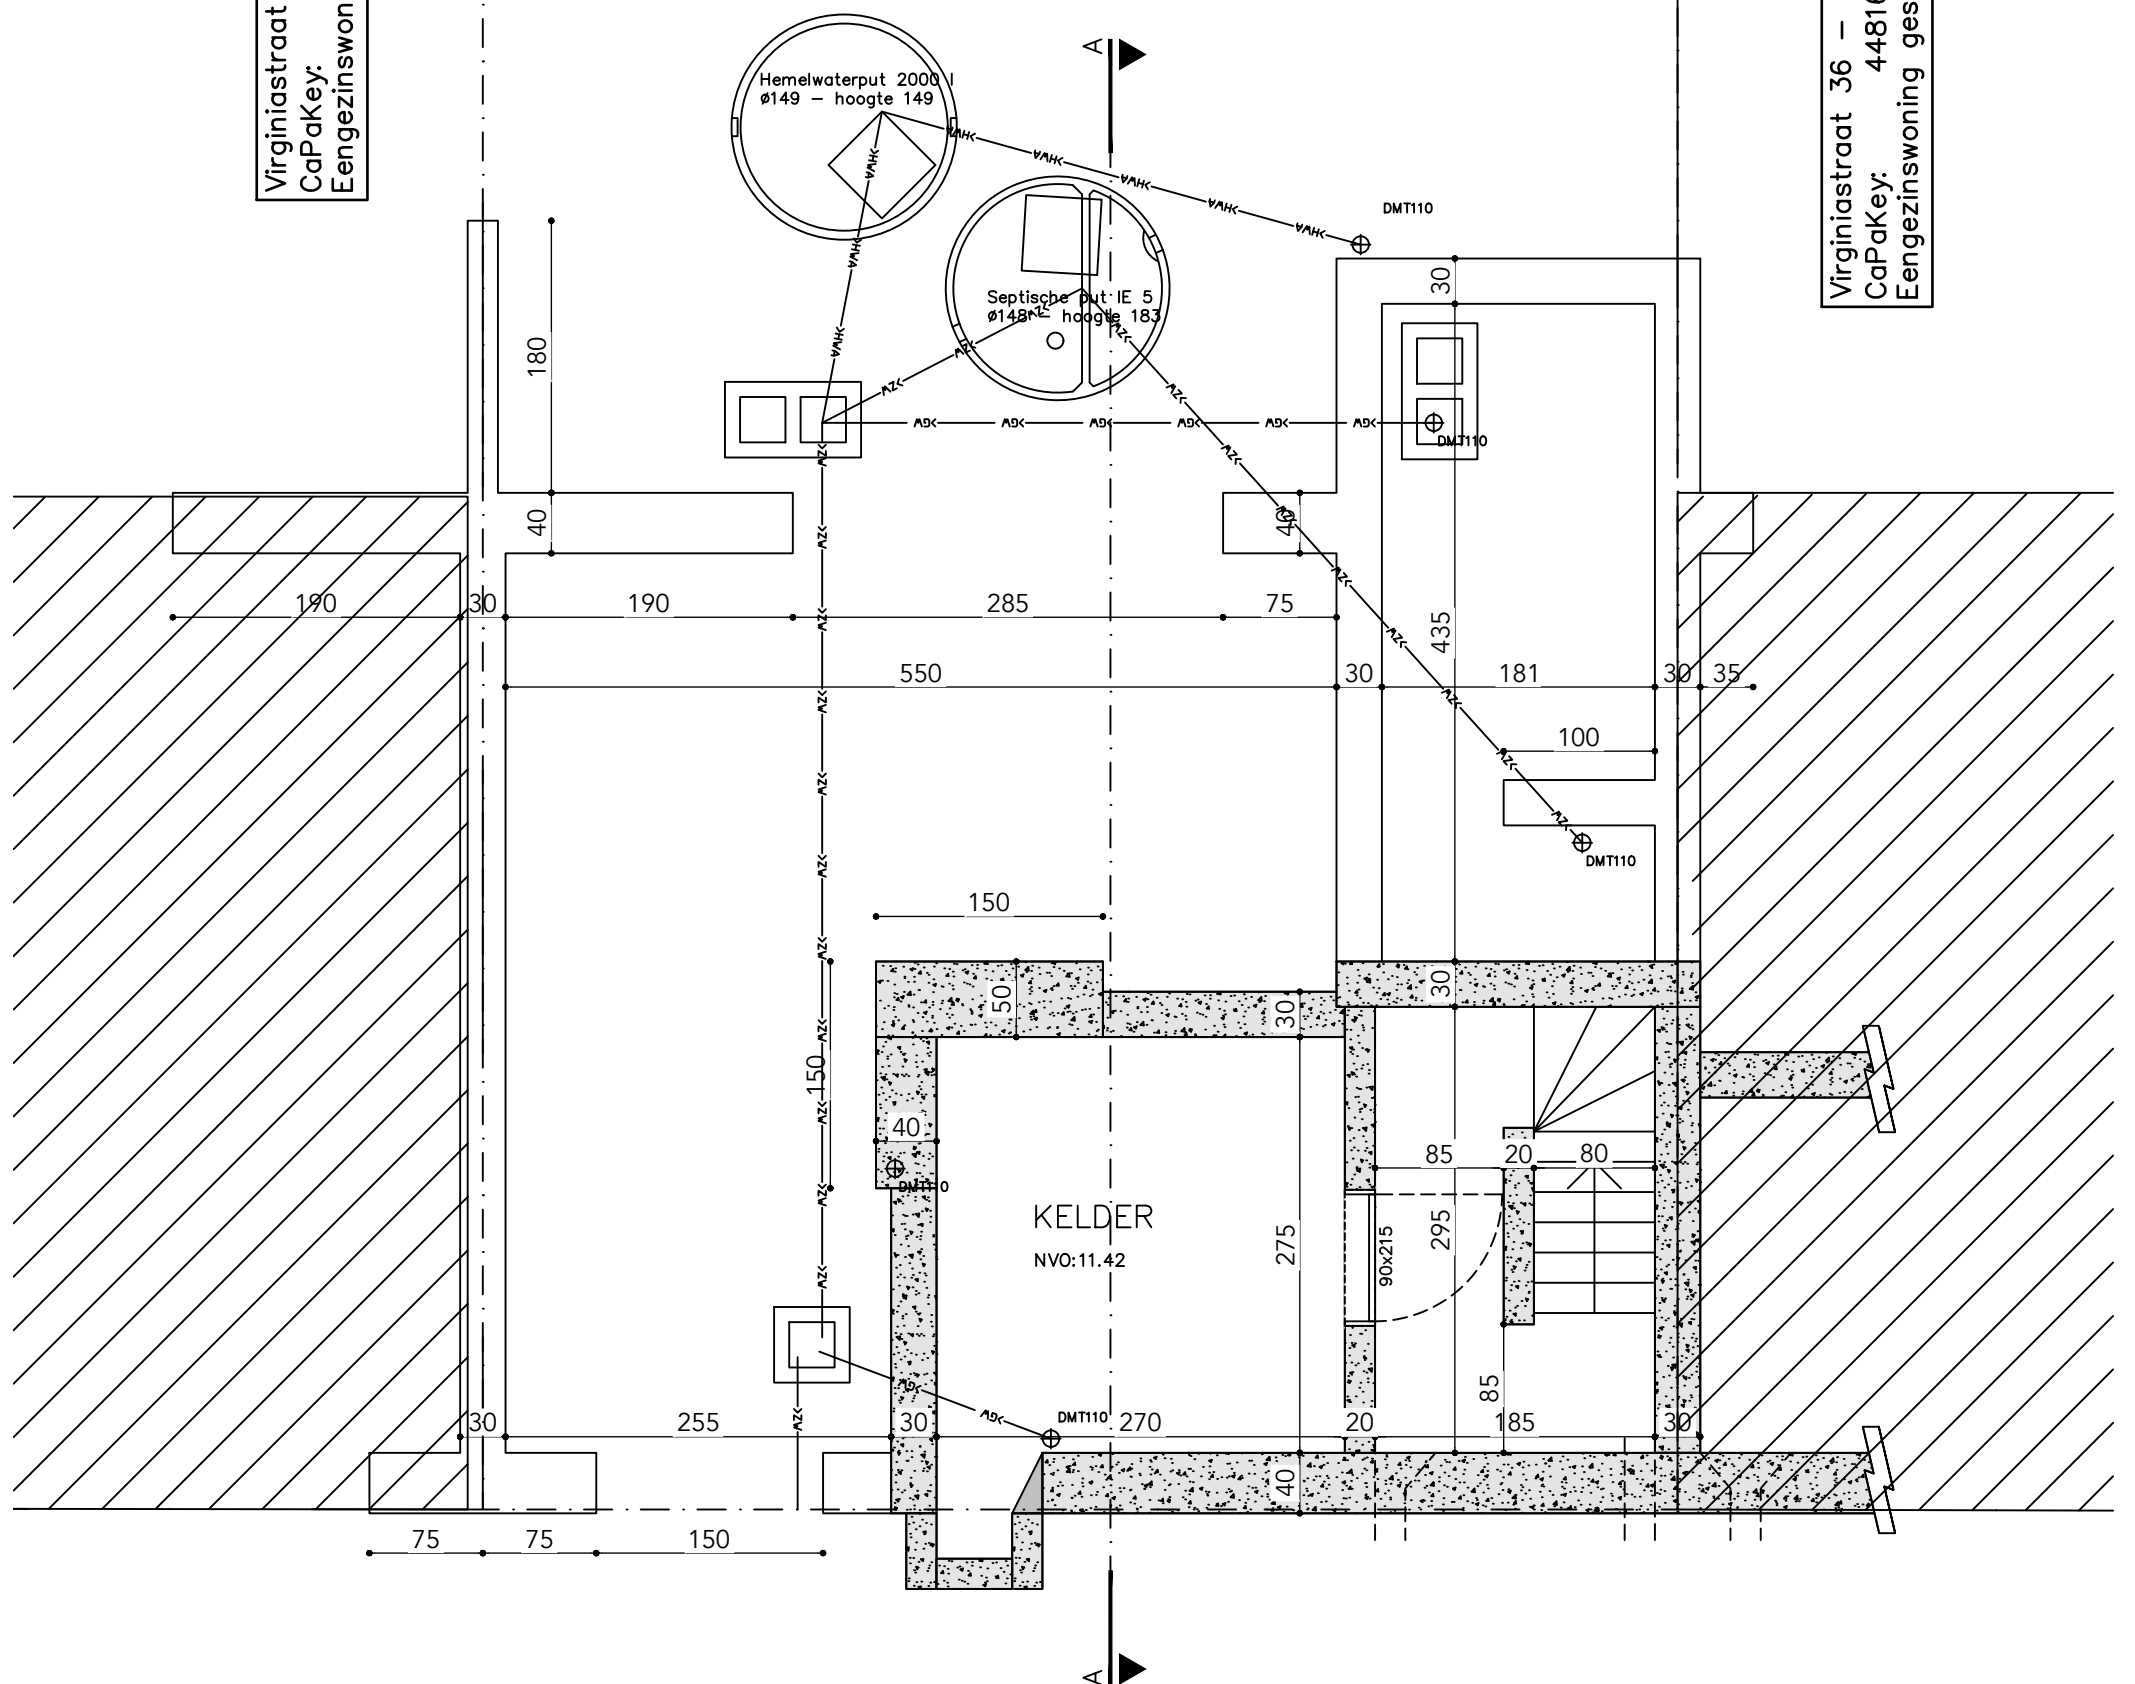

Virginiastraat 38 – 9000 Gent
 CaPaKey: 44816K0476/00E005
 Eengezinswoning gesloten bebouwing
 TERREINOPP. ± 115.02m²

Virginiastraat 40 – 9000 Gent
 CaPaKey: 44816K0476/00F005
 Eengezinswoning gesloten bebouwing

Virginiastraat 36 – 9000 Gent
 CaPaKey: 44816K0459/00H000
 Eengezinswoning gesloten bebouwing

KELDER BT

GEBRUIKTE EENHEDEN: CM