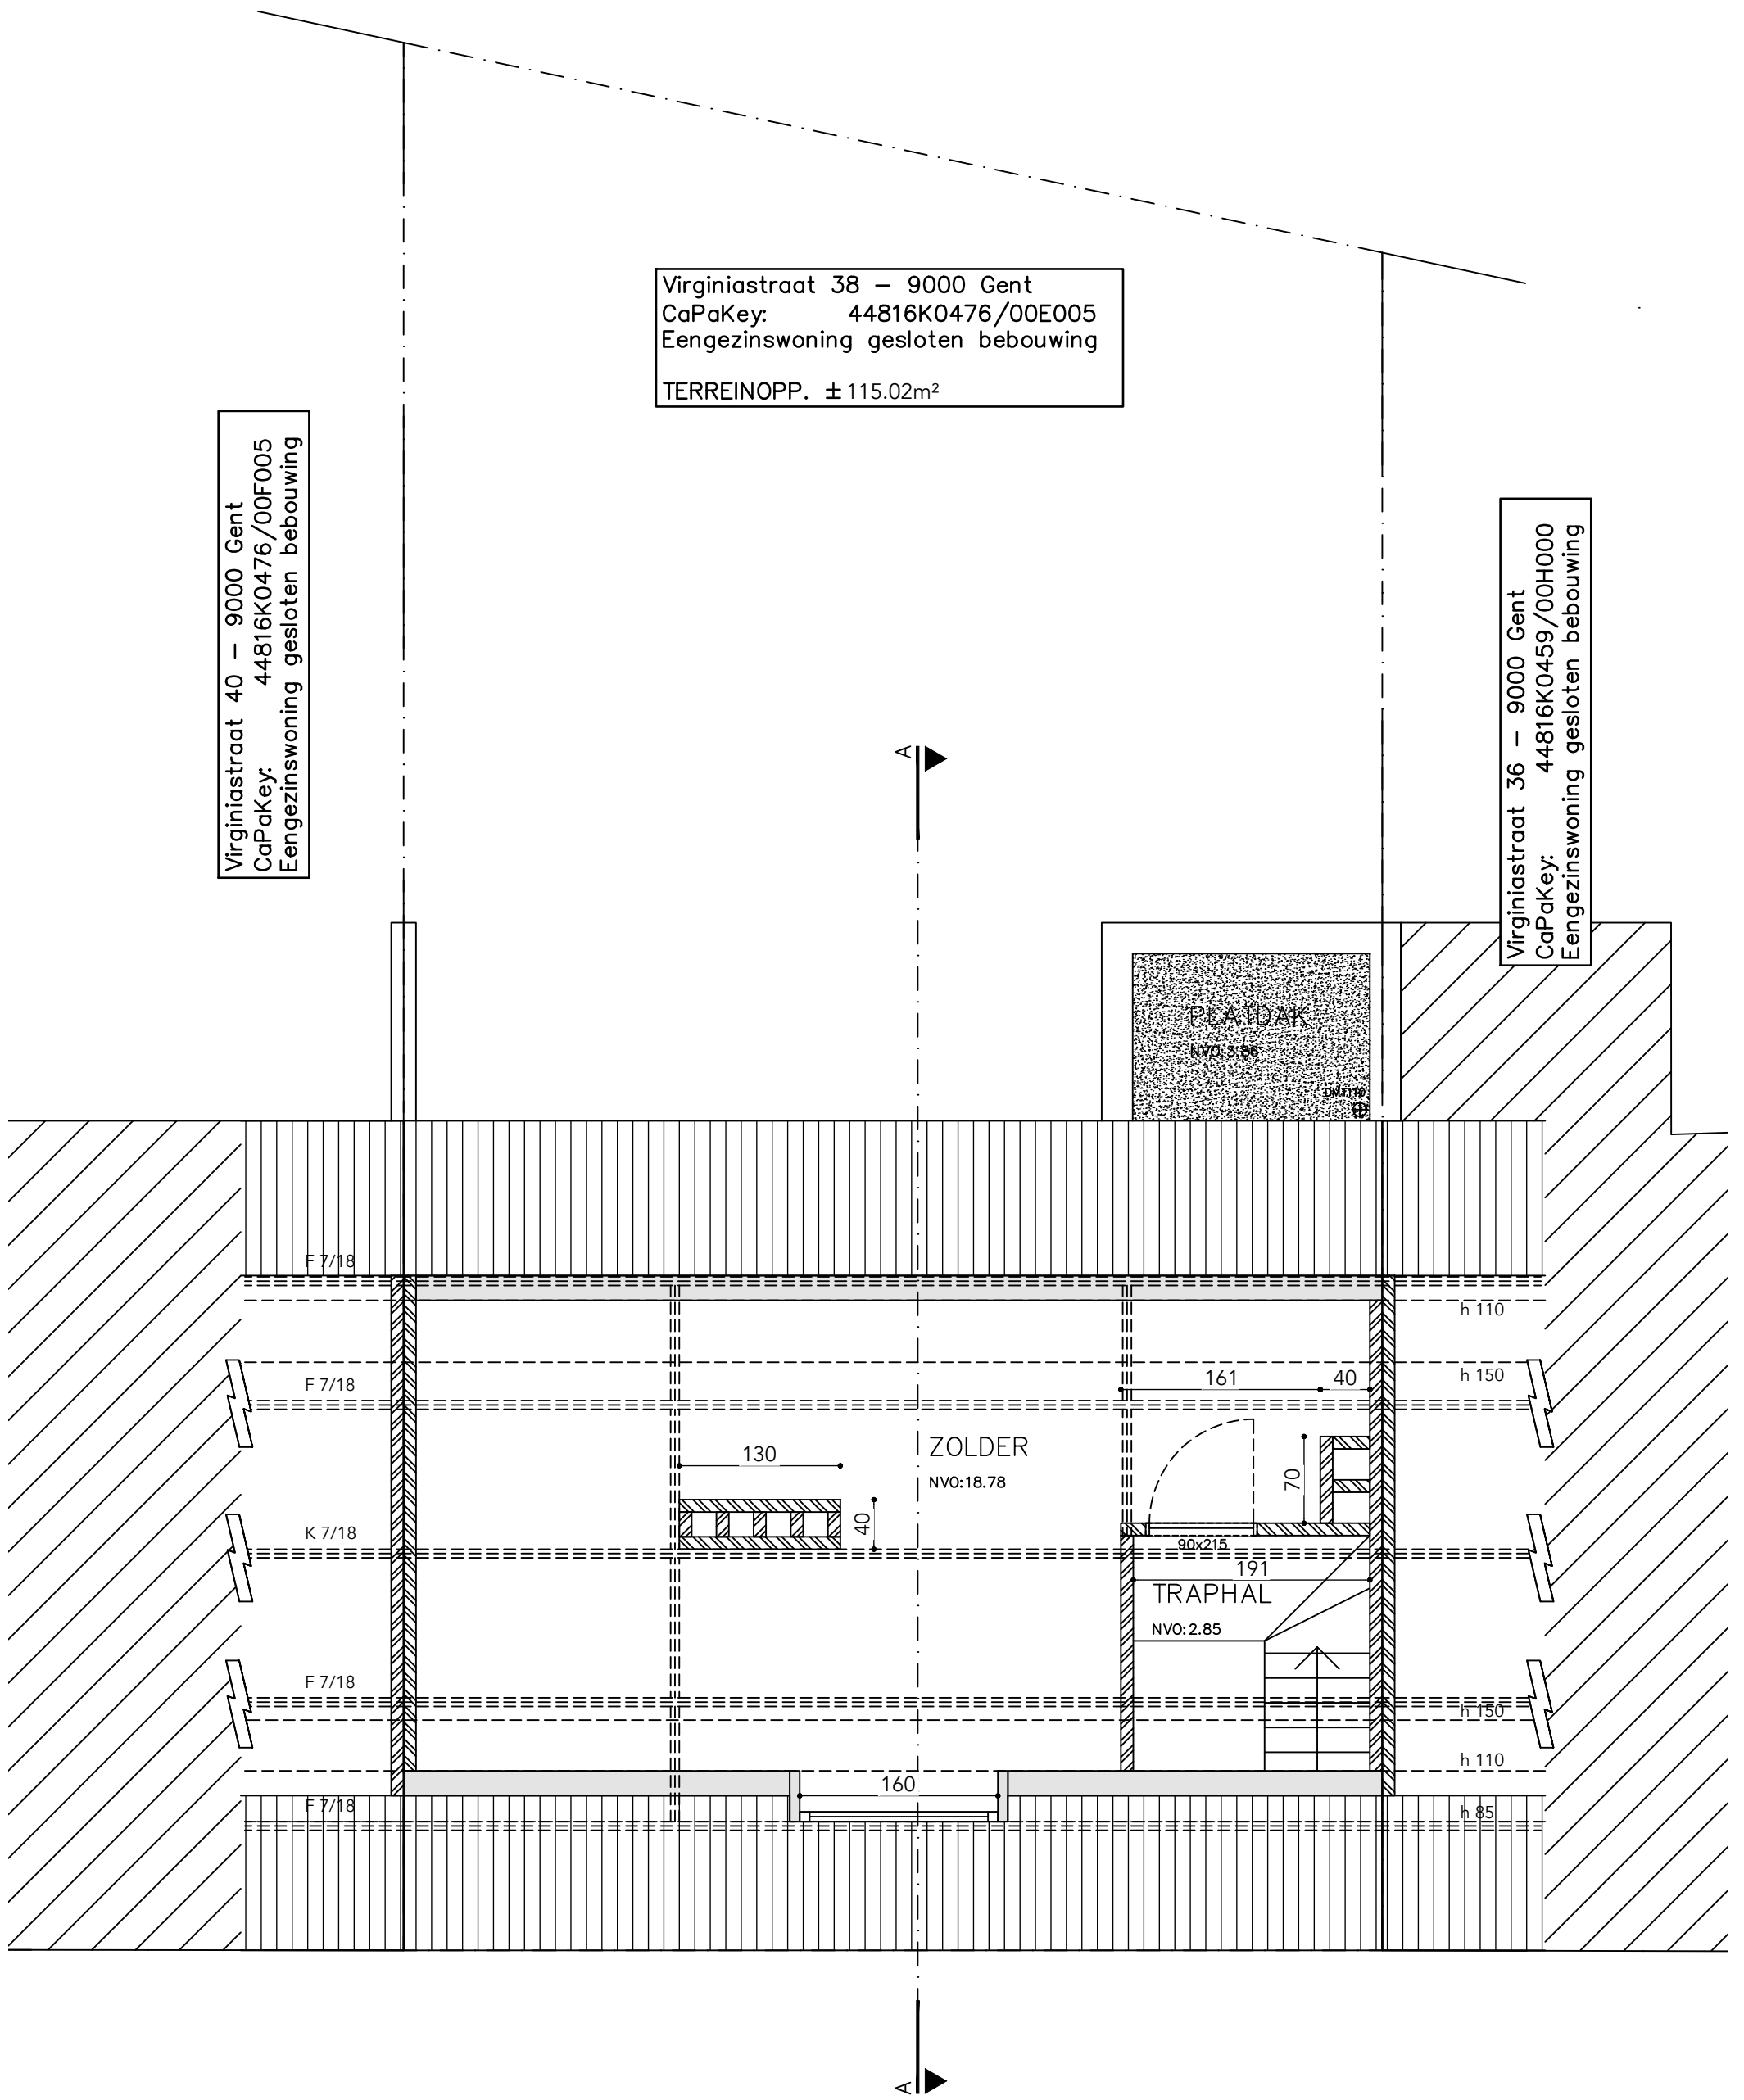

Virginiastraat 38 – 9000 Gent
 CaPaKey: 44816K0476/00E005
 Eengezinswoning gesloten bebouwing
 TERREINOPP. ±115.02m²

Virginiastraat 40 – 9000 Gent
 CaPaKey: 44816K0476/00F005
 Eengezinswoning gesloten bebouwing

Virginiastraat 36 – 9000 Gent
 CaPaKey: 44816K0459/00H000
 Eengezinswoning gesloten bebouwing

ZOLDER BT

GEBRUIKTE EENHEDEN: CM