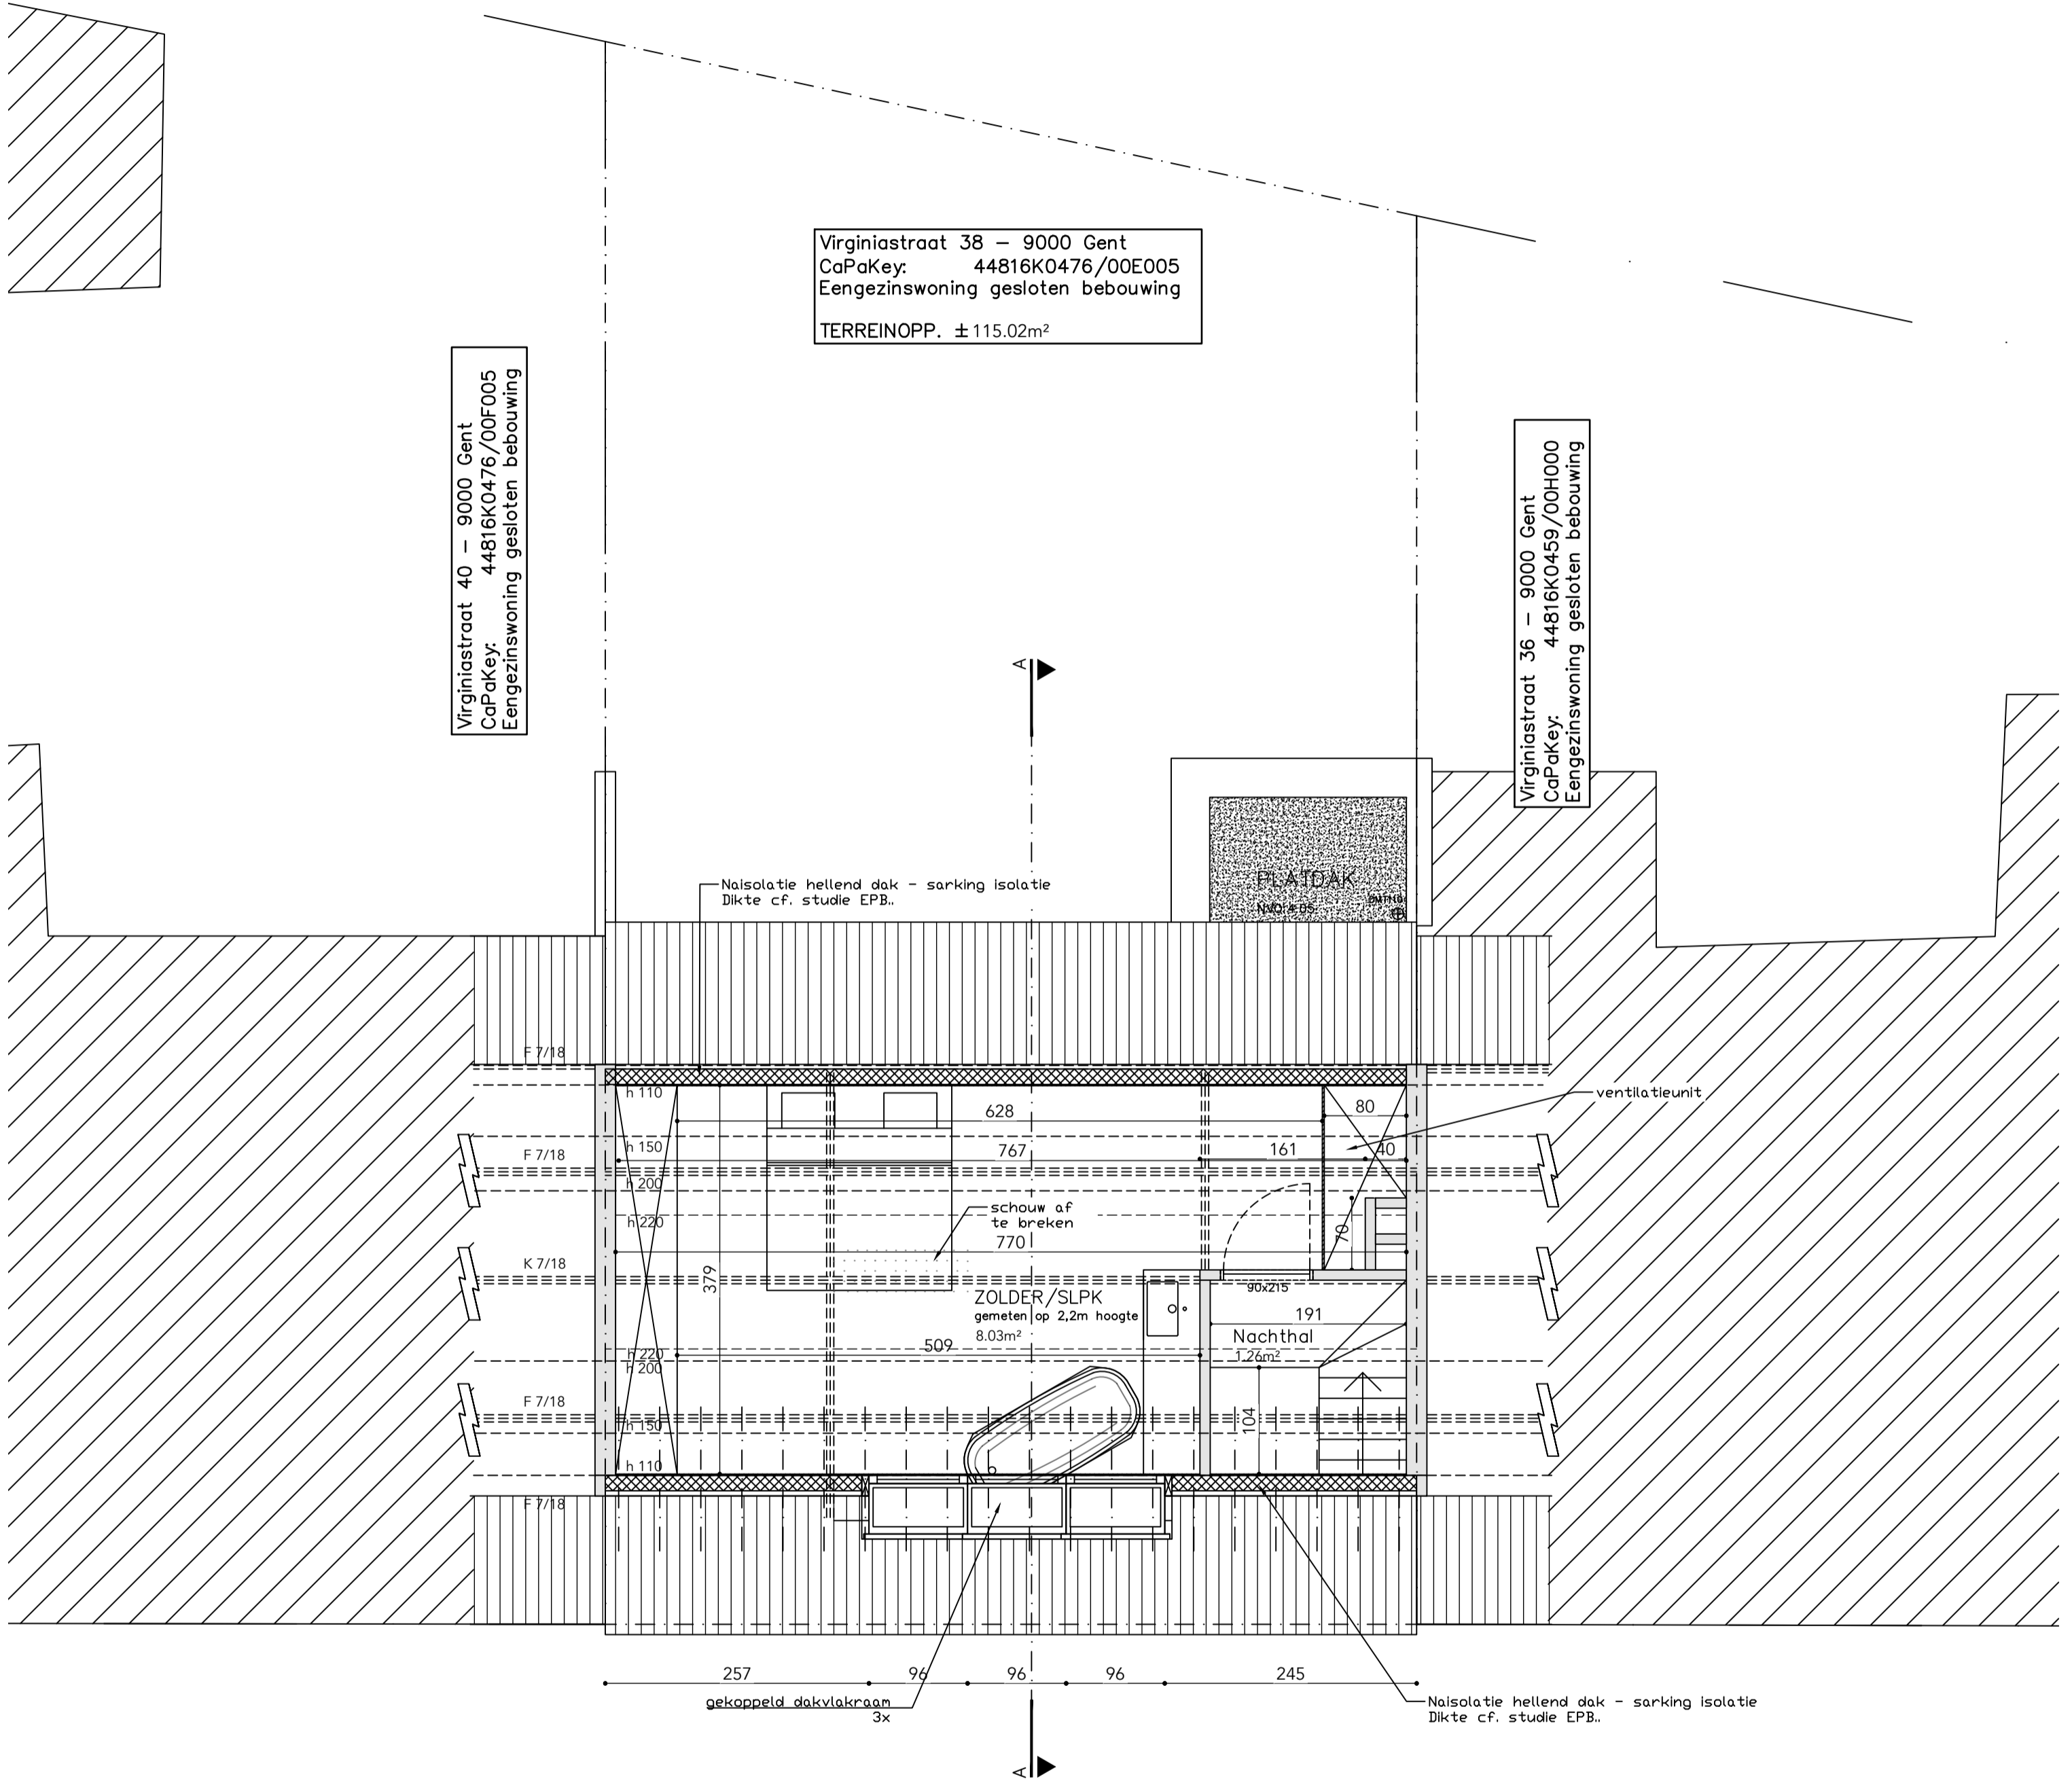

ZIE BIJZONDERE  
VOORWAARDE(N)

Virginiastraat 38 – 9000 Gent  
CaPaKey: 44816K0476/00E005  
Eengezinswoning gesloten bebouwing  
TERREINOPP. ± 115.02m<sup>2</sup>

Virginiastraat 40 – 9000 Gent  
CaPaKey: 44816K0476/00F005  
Eengezinswoning gesloten bebouwing

Virginiastraat 36 – 9000 Gent  
CaPaKey: 44816K0459/00H000  
Eengezinswoning gesloten bebouwing

Virginiastraat