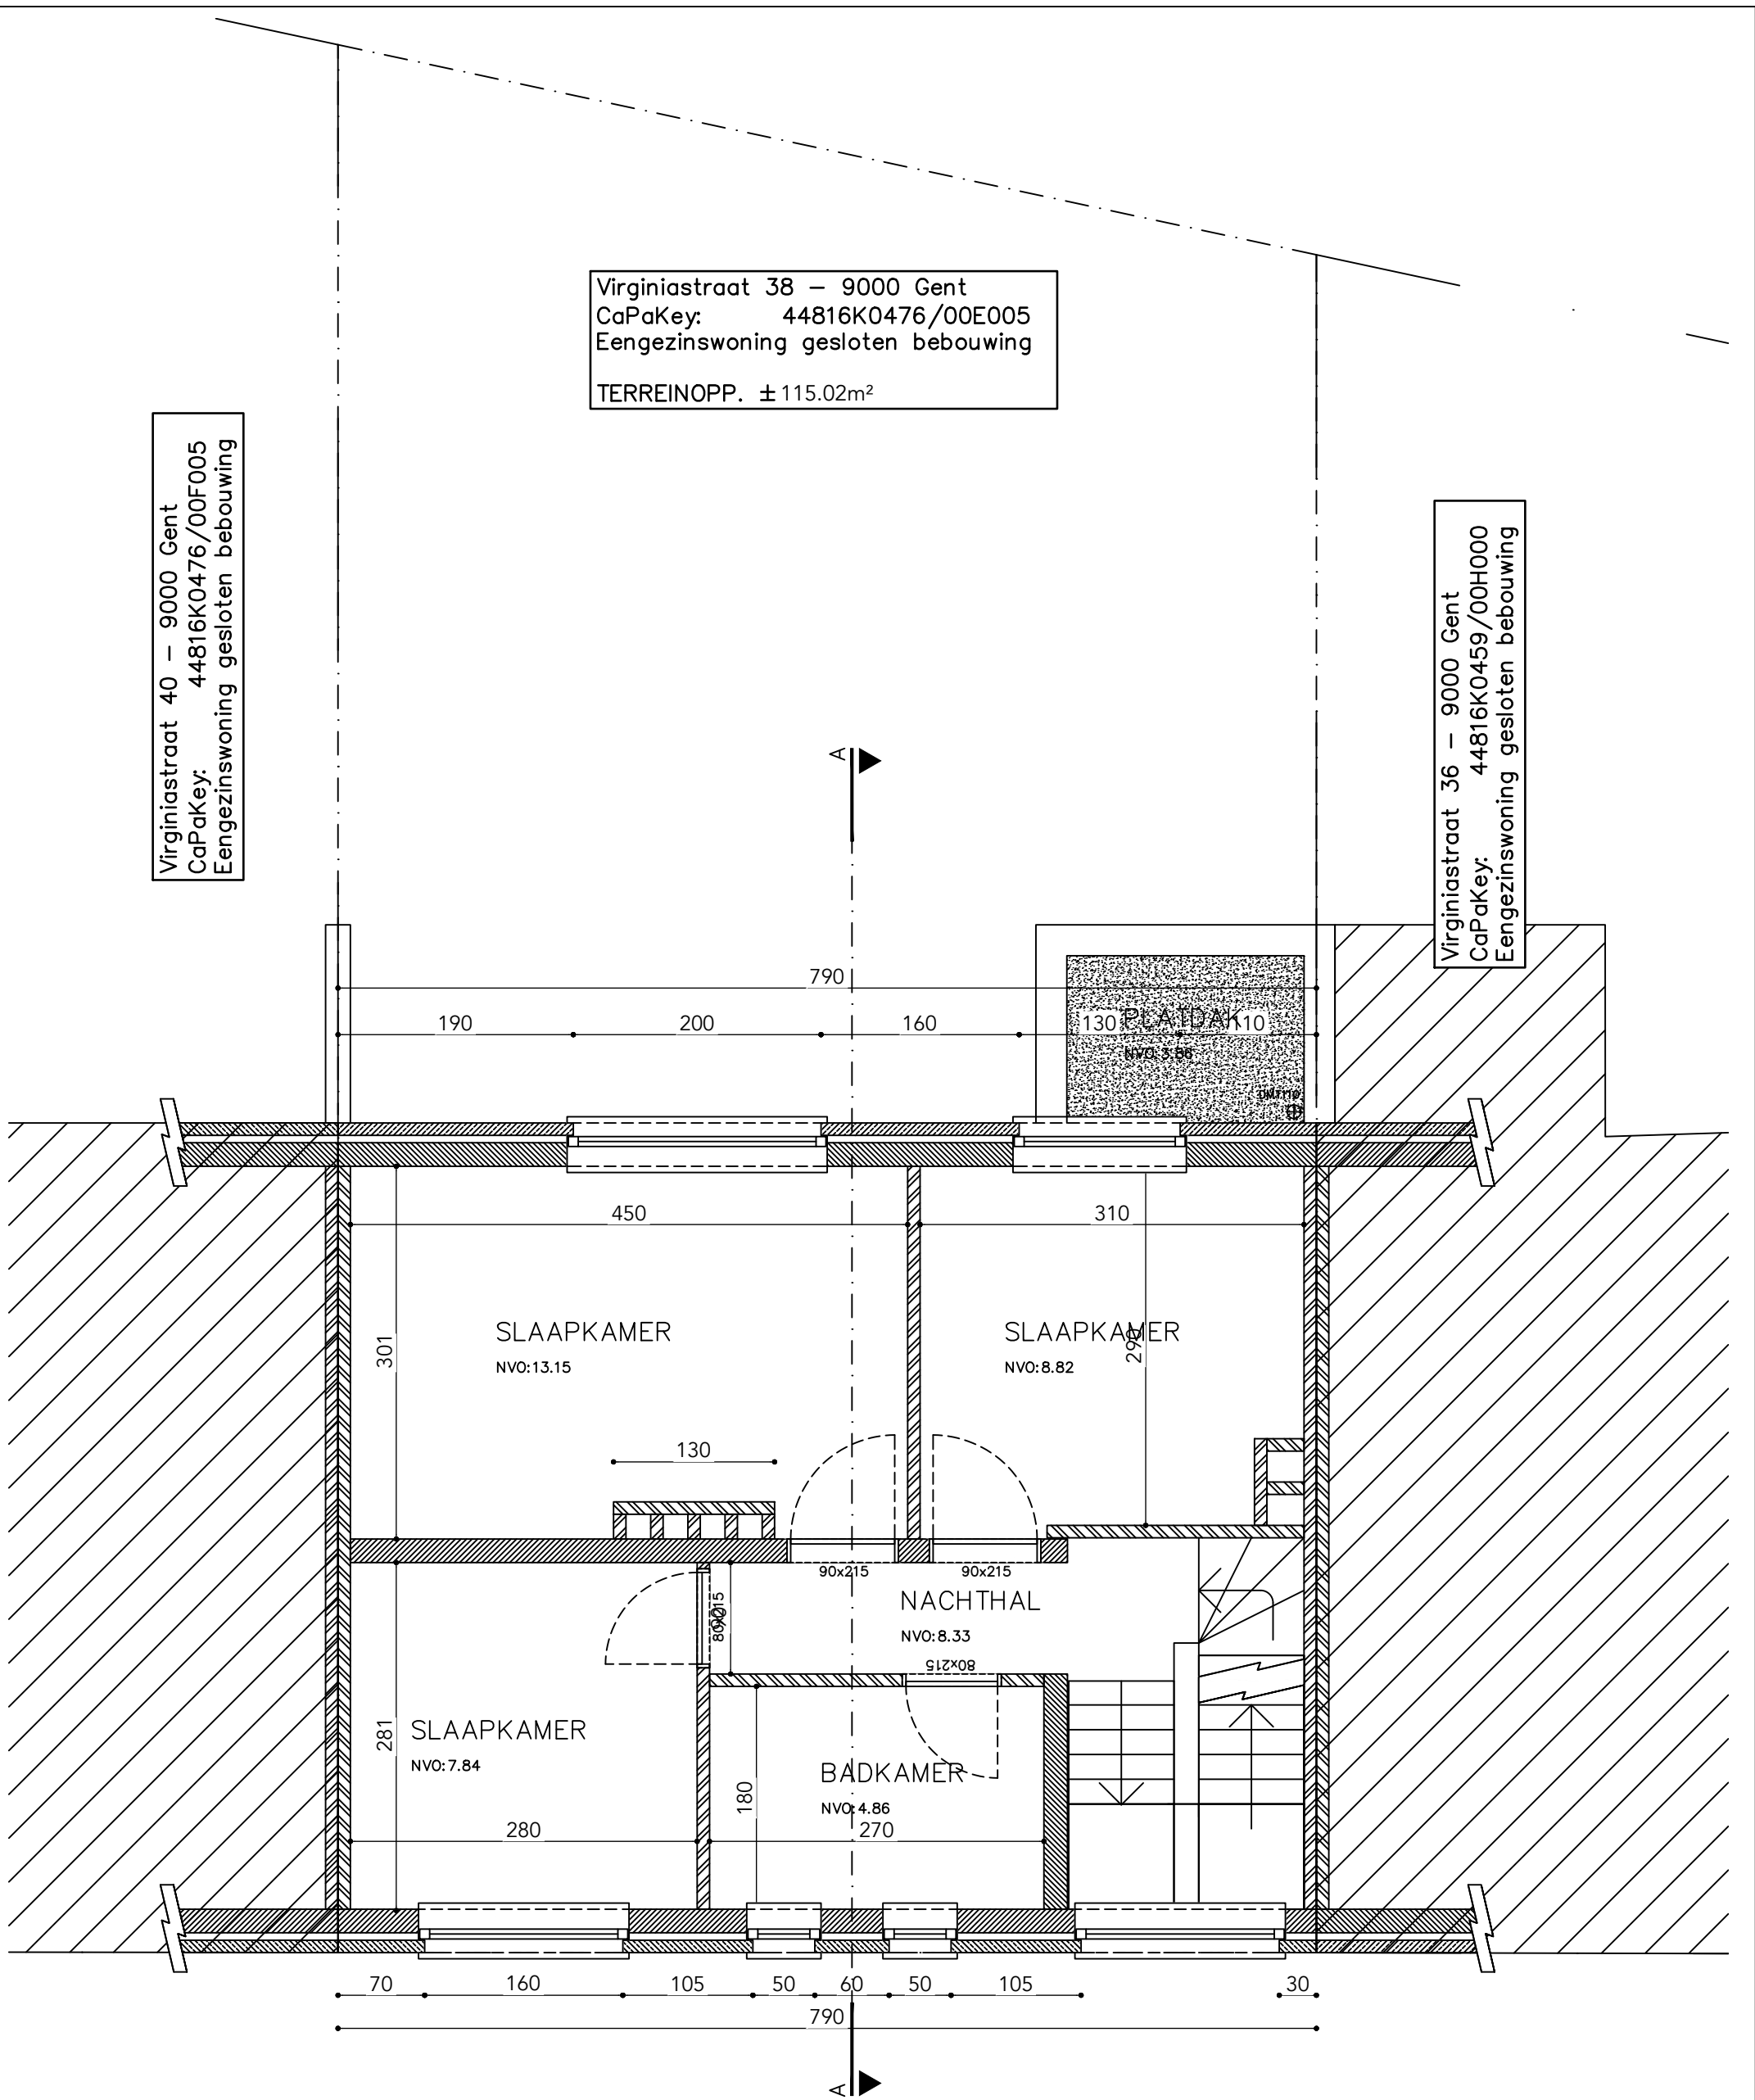

Virginiastraat 38 – 9000 Gent
 CaPaKey: 44816K0476/00E005
 Eengezinswoning gesloten bebouwing
 TERREINOPP. ±115.02m²

Virginiastraat 40 – 9000 Gent
 CaPaKey: 44816K0476/00F005
 Eengezinswoning gesloten bebouwing

Virginiastraat 36 – 9000 Gent
 CaPaKey: 44816K0459/00H000
 Eengezinswoning gesloten bebouwing

VERDIEPING BT

GEBRUIKTE EENHEDEN: CM