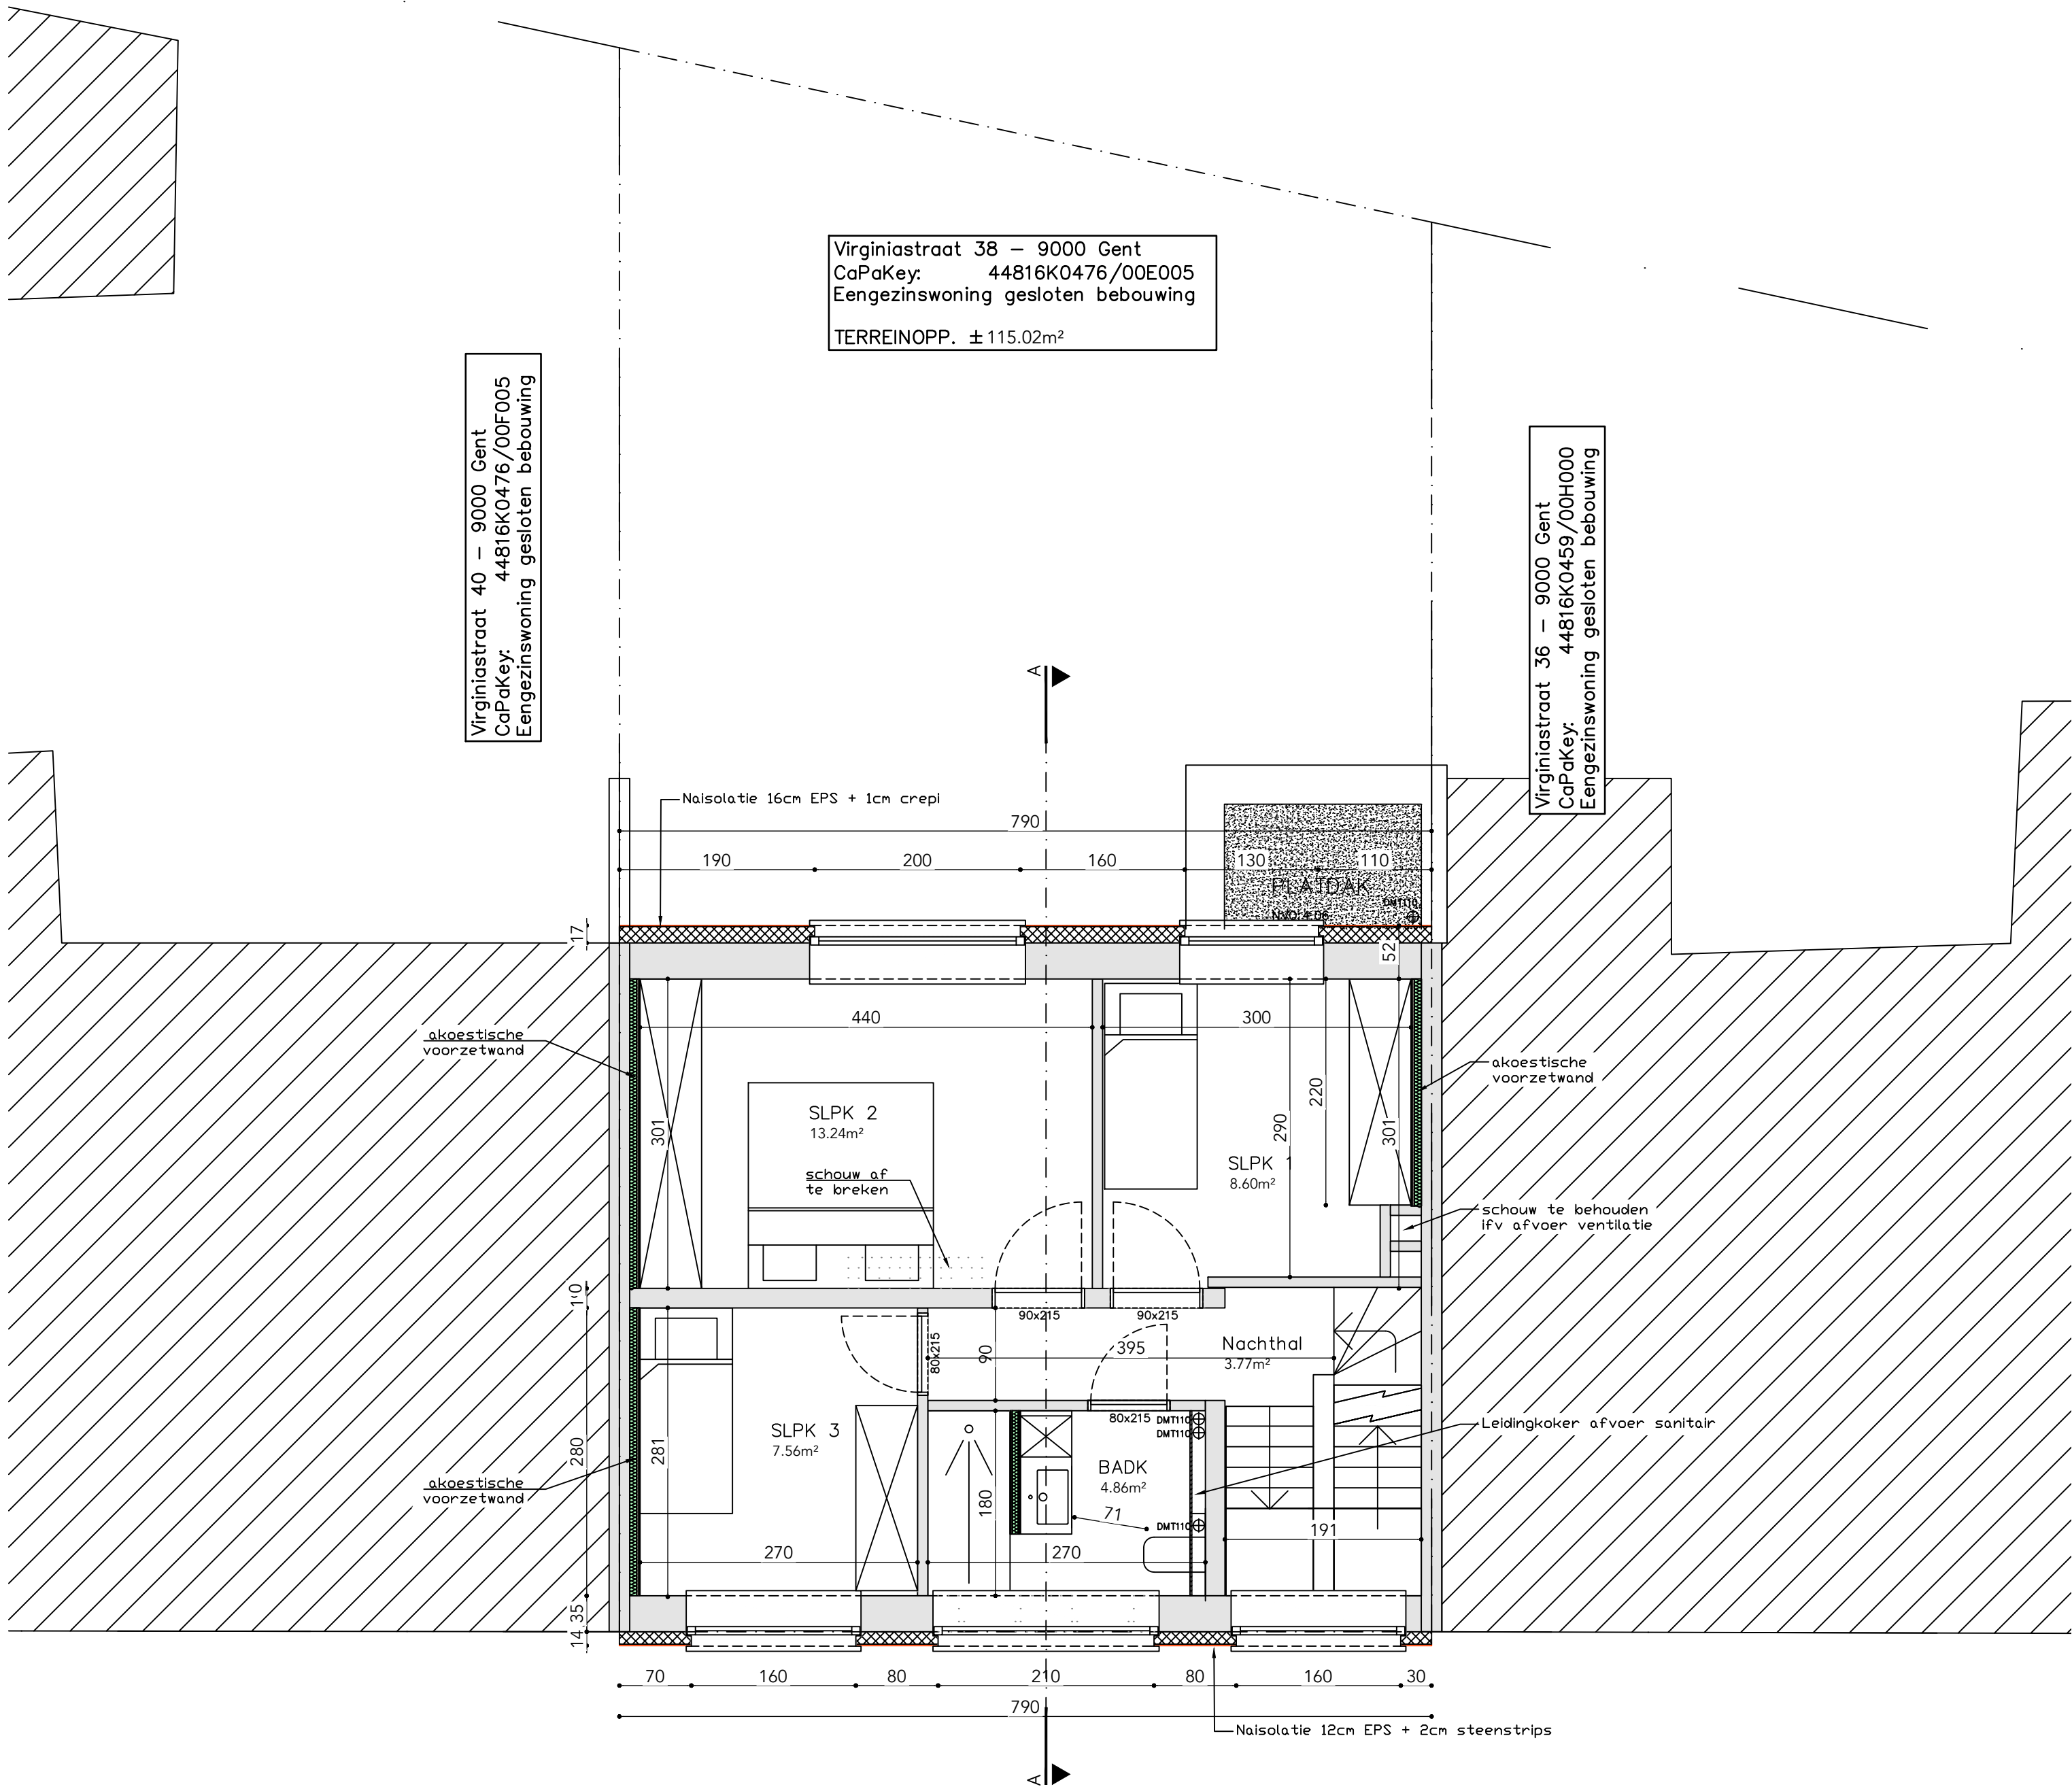

**ZIE BIJZONDERE
VOORWAARDE(N)**

Virginiastraat 38 – 9000 Gent
CaPaKey: 44816K0476/00E005
Eengezinswoning gesloten bebouwing
TERREINOPP. ± 115.02m²

Virginiastraat 40 – 9000 Gent
CaPaKey: 44816K0476/00F005
Eengezinswoning gesloten bebouwing

Virginiastraat 36 – 9000 Gent
CaPaKey: 44816K0459/00H000
Eengezinswoning gesloten bebouwing

Virginiastraat