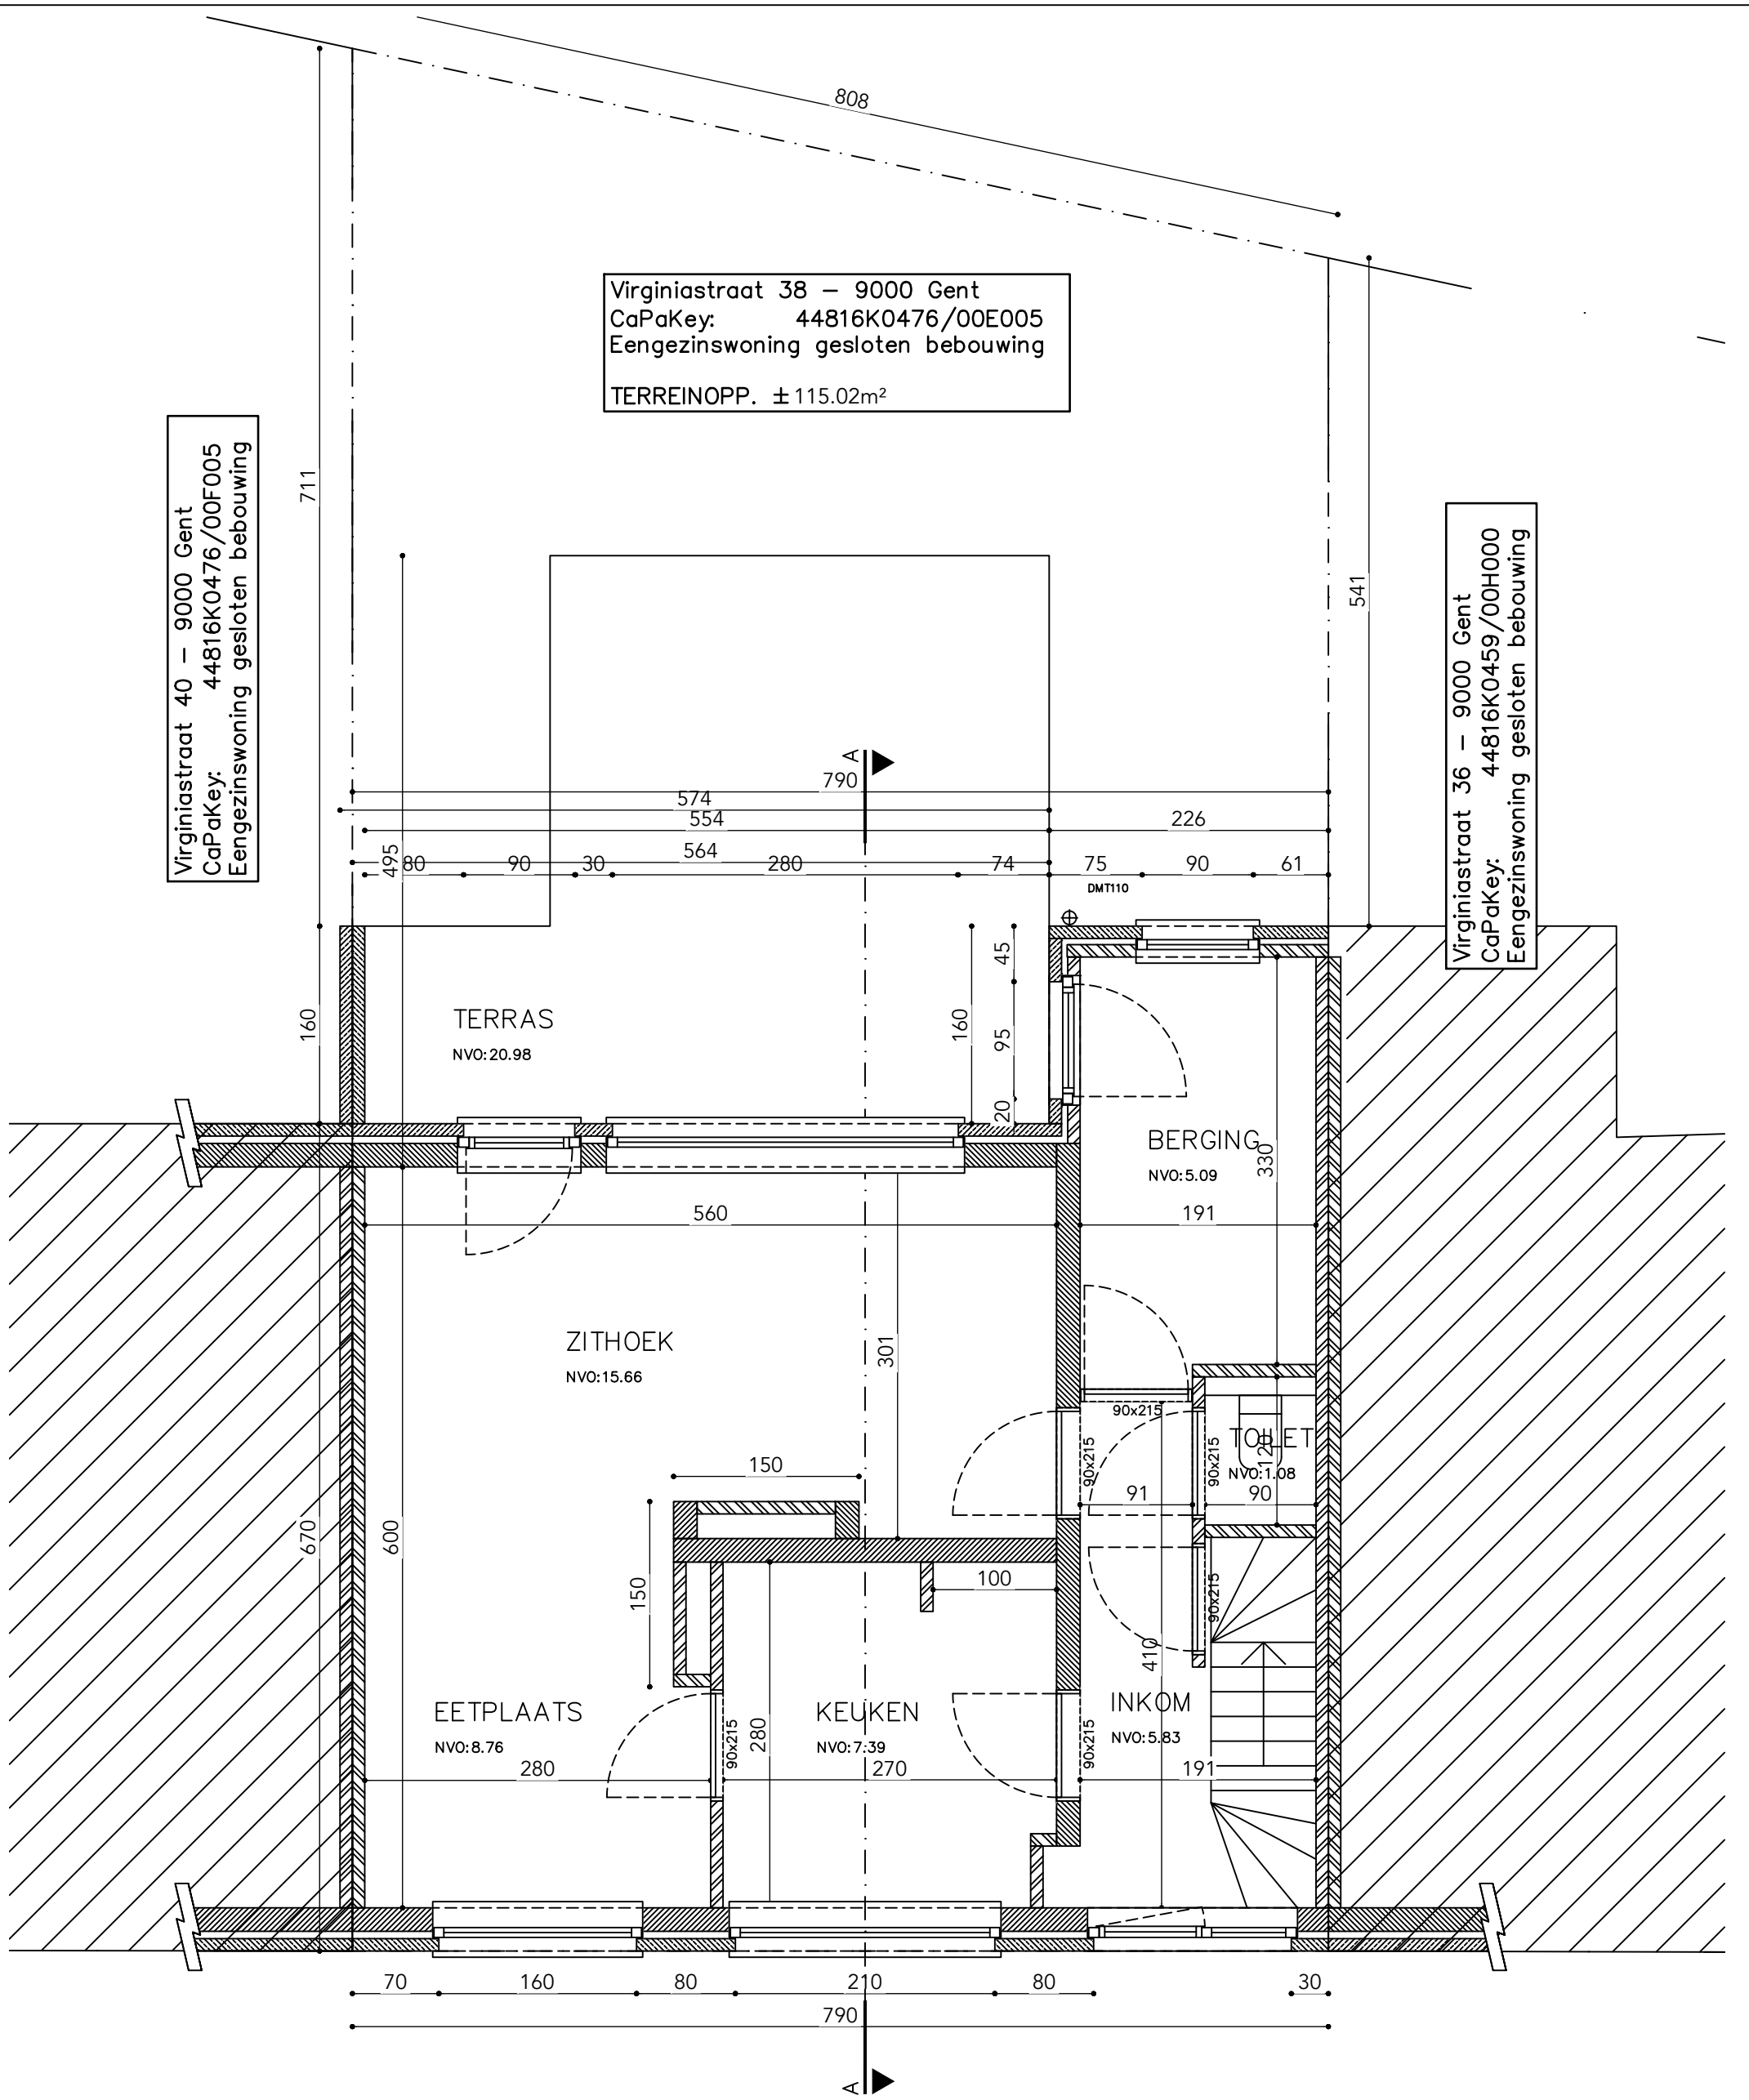

Virginiastraat 38 – 9000 Gent
 CaPaKey: 44816K0476/00E005
 Eengezinswoning gesloten bebouwing
 TERREINOPP. ± 115.02m²

Virginiastraat 40 – 9000 Gent
 CaPaKey: 44816K0476/00F005
 Eengezinswoning gesloten bebouwing

Virginiastraat 36 – 9000 Gent
 CaPaKey: 44816K0459/00H000
 Eengezinswoning gesloten bebouwing

GRONDPLAN BT

GEBRUIKTE EENHEDEN: CM