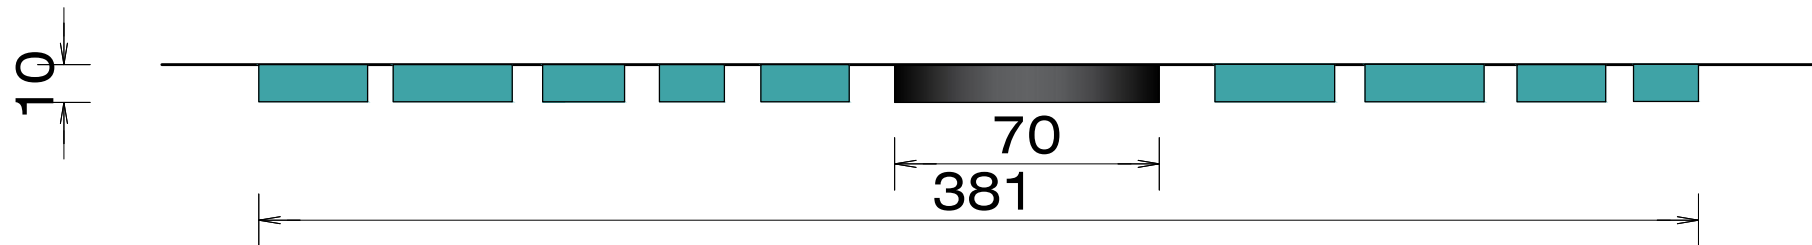

3D losse letters, opaque turquoise, inwendig verlicht

alleen de witte letters en turquoise tekening lichten op door midden van inwendige verlichting

AANZICHT RECHTS

VOORAANZICHT

AANZICHT LINKS

GRONDPLAN

LOGO 1, 2, 3

LOSSE LETTERS, INWENDIG VERLICHT, VLAK OP GEVEL

- LENGTE: 3.8m
- HOOGTE: 0.7m
- UITSPRONG: 0.1m
- HOOGTE ONDERZIJDE TOV VOETPAD: 3.55m
- AFSTAND TOT ROOILIJN LINKS:
 - LOGO 1: 1.10m
 - LOGO 2: 3.80m
- AFSTAND TOT ROOILIJN RECHTS:
 - LOGO 1: 2.86m
 - LOGO 2: 10.51m