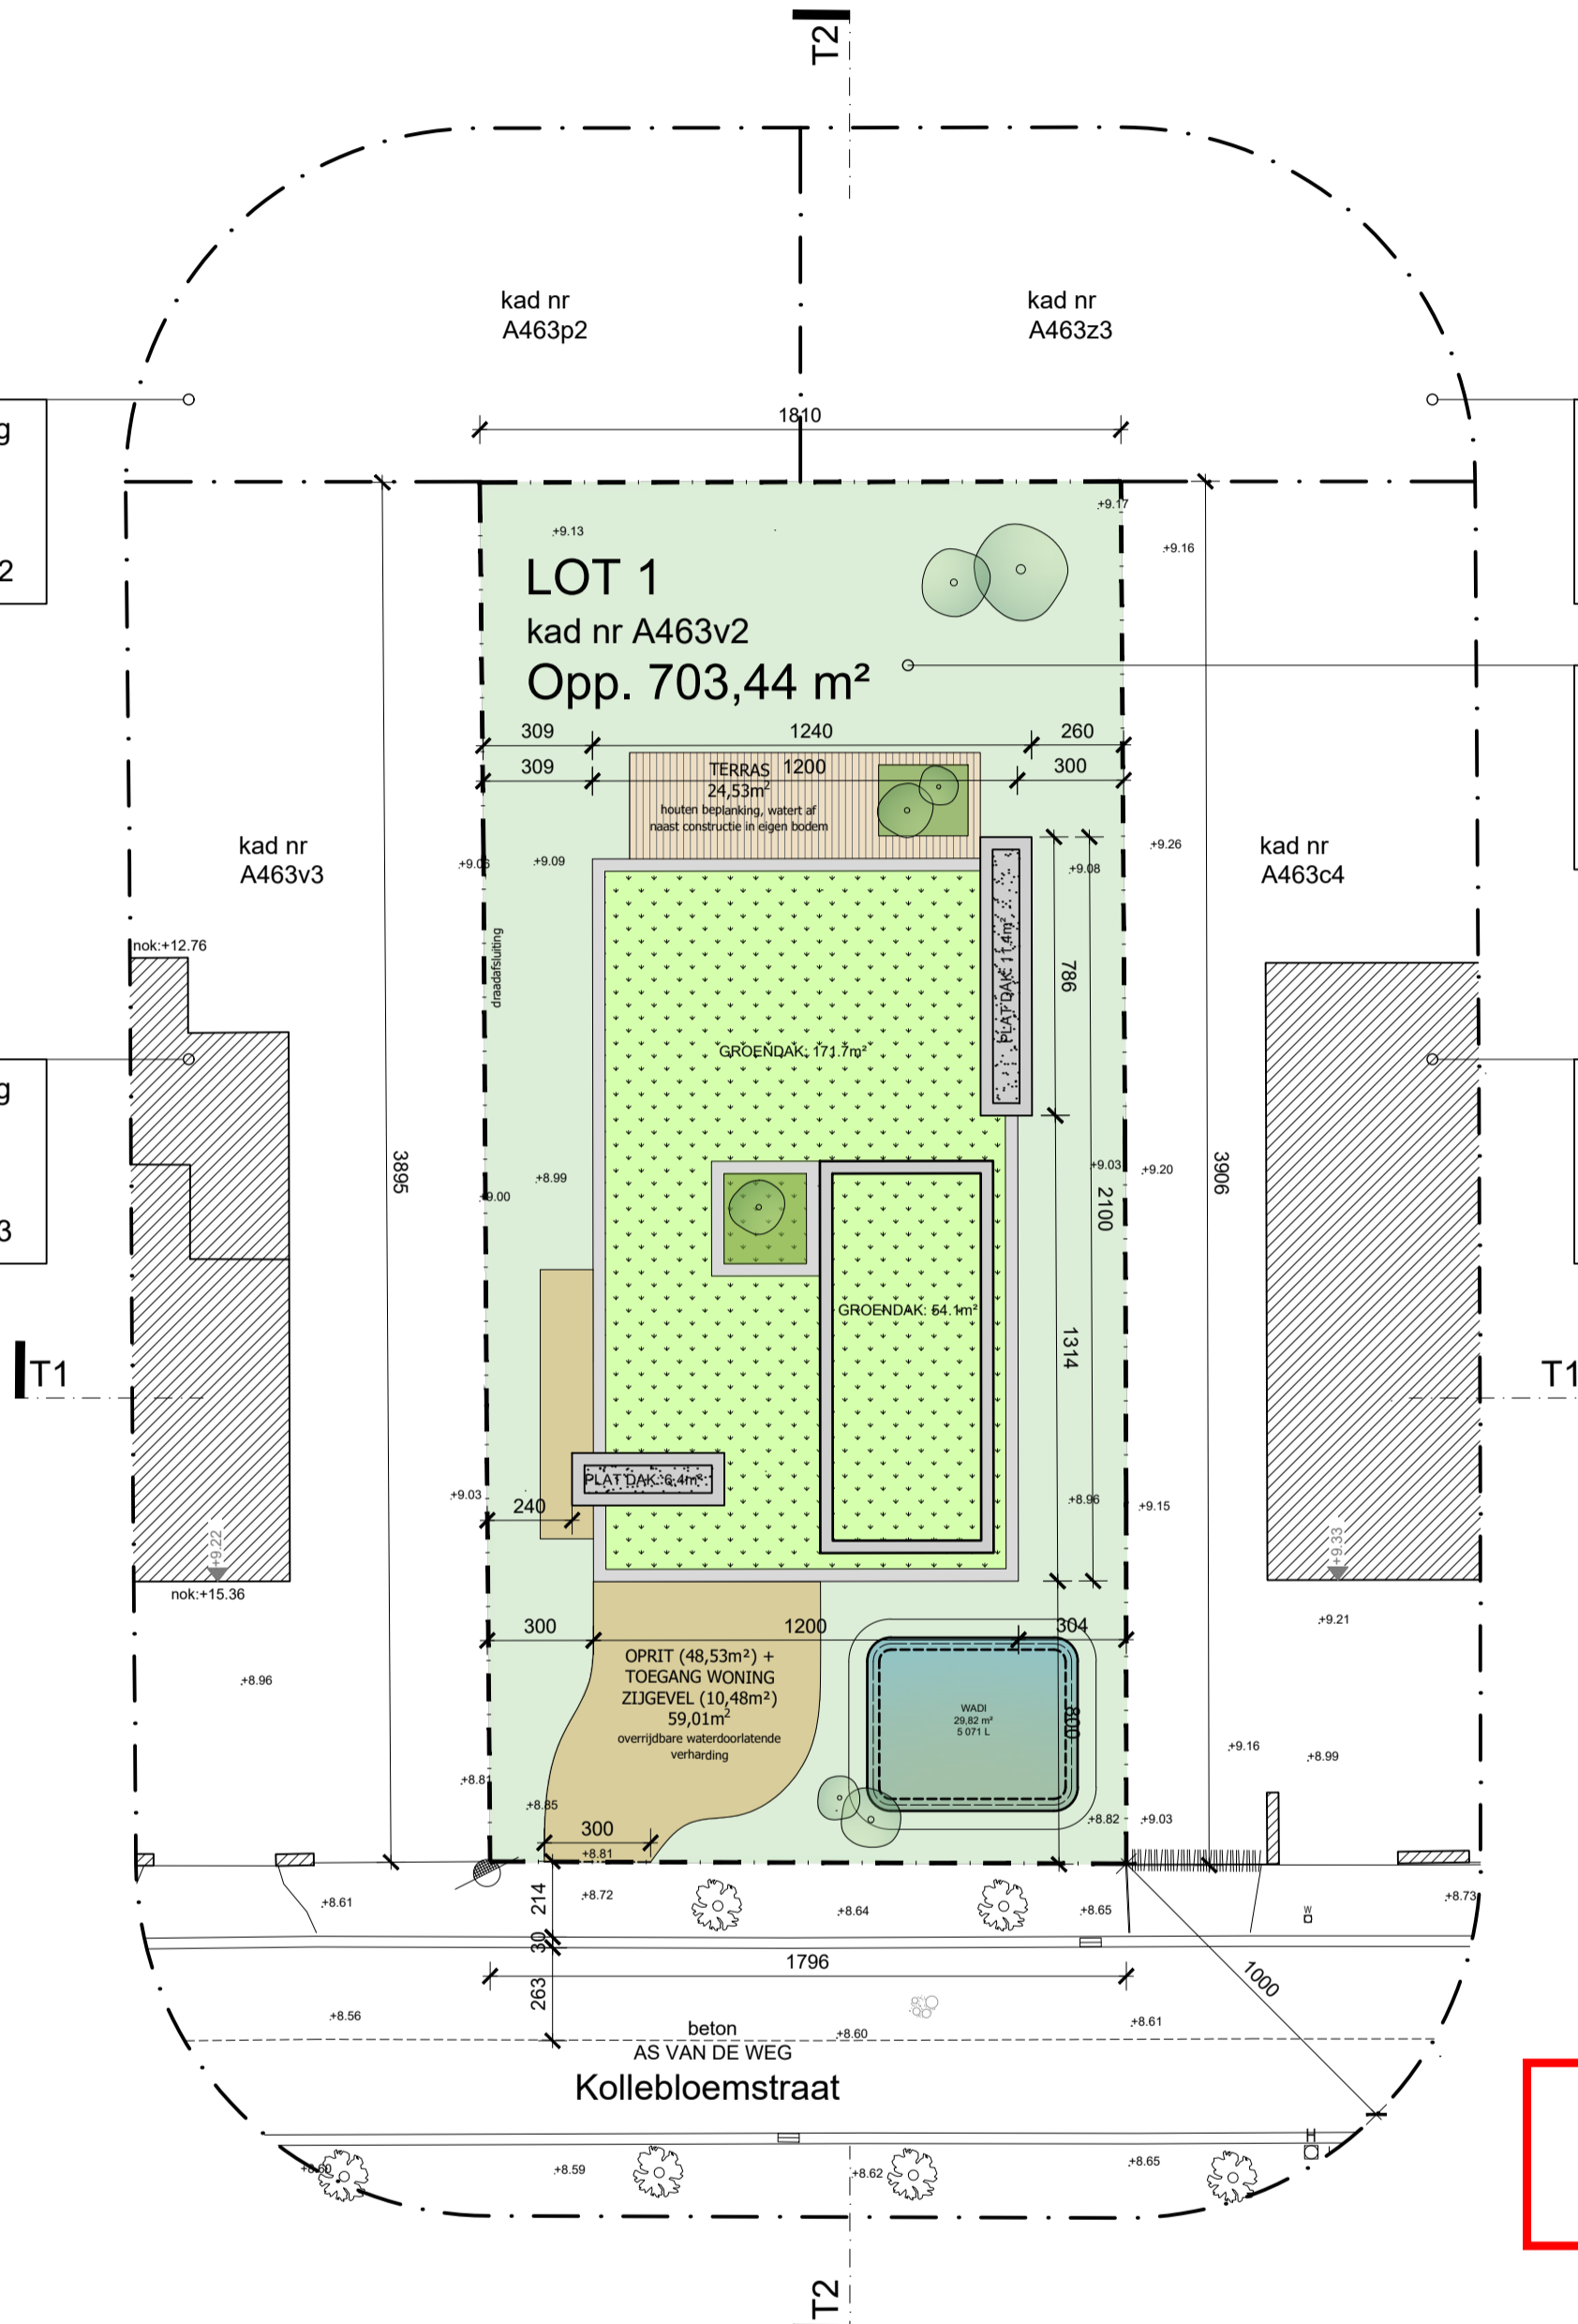

**Functie:** eengezinswoning  
**Kadastrale gegevens:**  
**Guldenroedestraat 9**  
**9030 GENT**  
afd. 29, sectie A, nr. 463p2

**Functie:** eengezinswoning  
**Kadastrale gegevens:**  
**Kollebloemstraat 16**  
**9030 GENT**  
afd. 29, sectie A, nr. 463v3

**Functie:** eengezinswoning  
**Kadastrale gegevens:**  
**Guldenroedestraat 7**  
**9030 GENT**  
afd. 29, sectie A, nr. 463z3

**Functie:** eengezinswoning  
**Kadastrale gegevens:**  
**Kollebloemstraat 14**  
**9030 GENT**  
afd. 29, sectie A, nr. 463v2

**Functie:** eengezinswoning  
**Kadastrale gegevens:**  
**Kollebloemstraat 12**  
**9030 GENT**  
afd. 29, sectie A, nr. 463c4

**ZIE BIJZONDERE  
VOORWAARDE(N)**