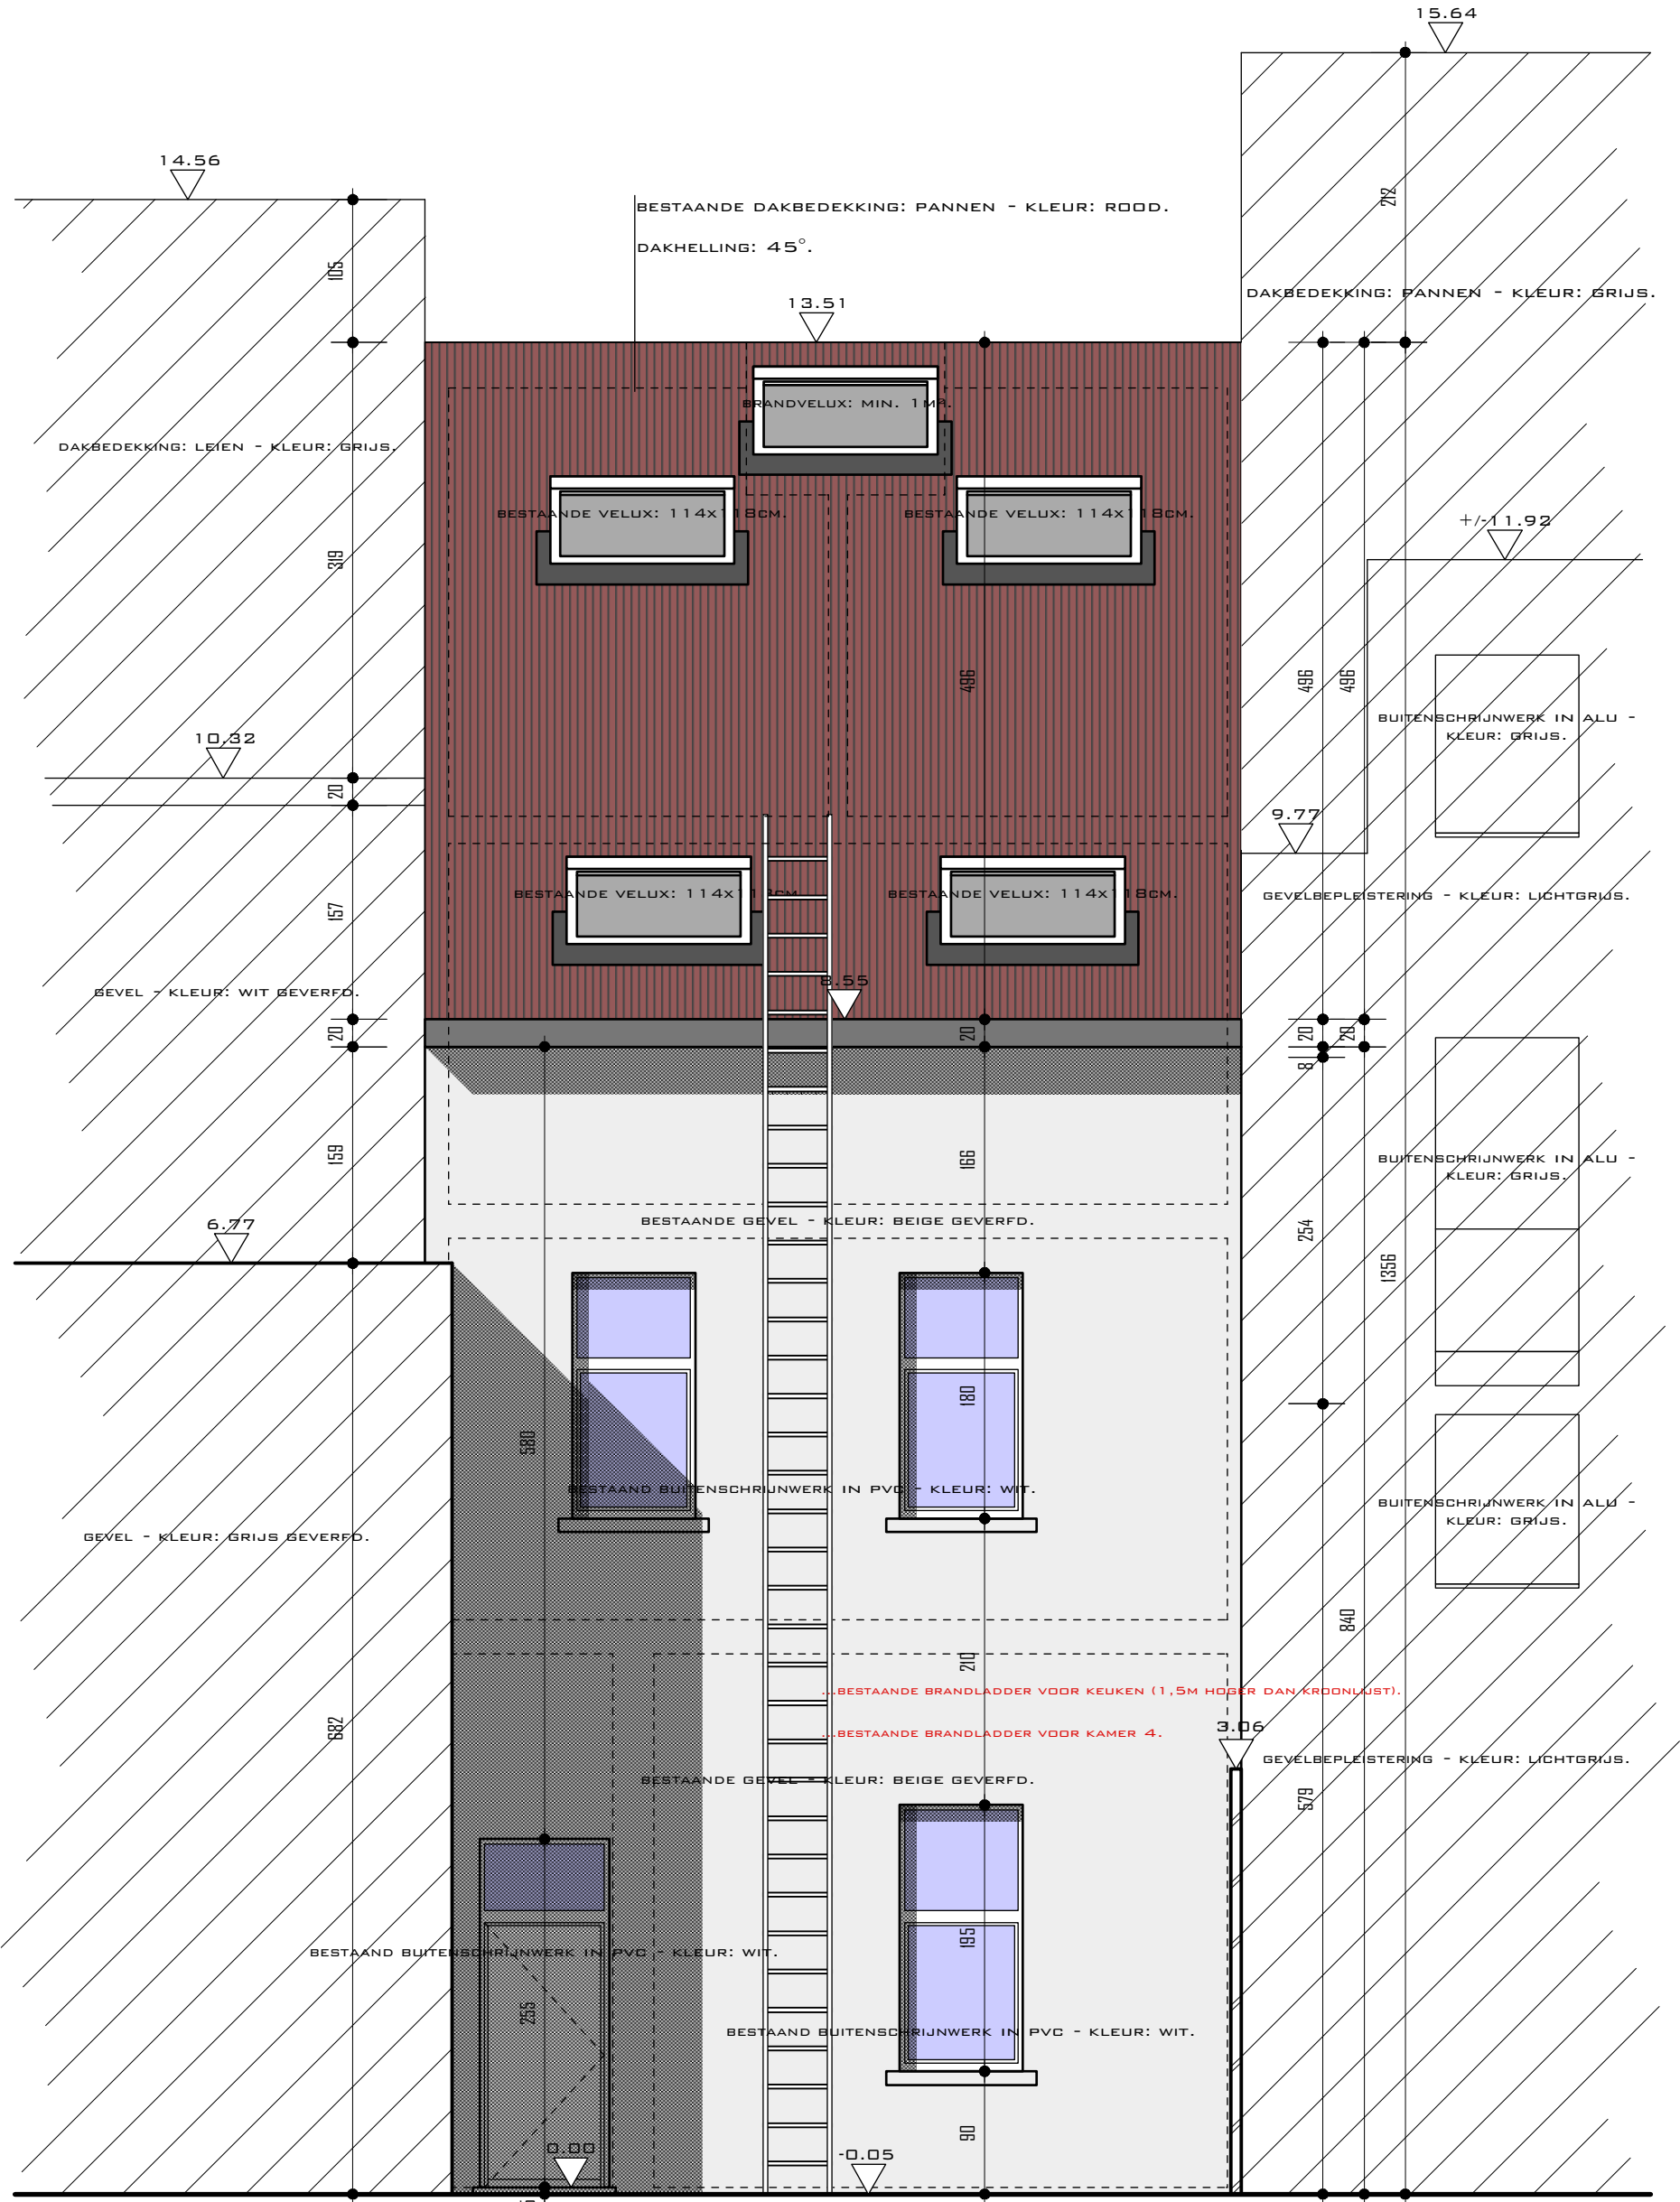

**ZIE BIJZONDERE
VOORWAARDE(N)**

ACHTERGEVEL - ONGEWIJZIGDE TOESTAND - SCHAAL: 1/50.