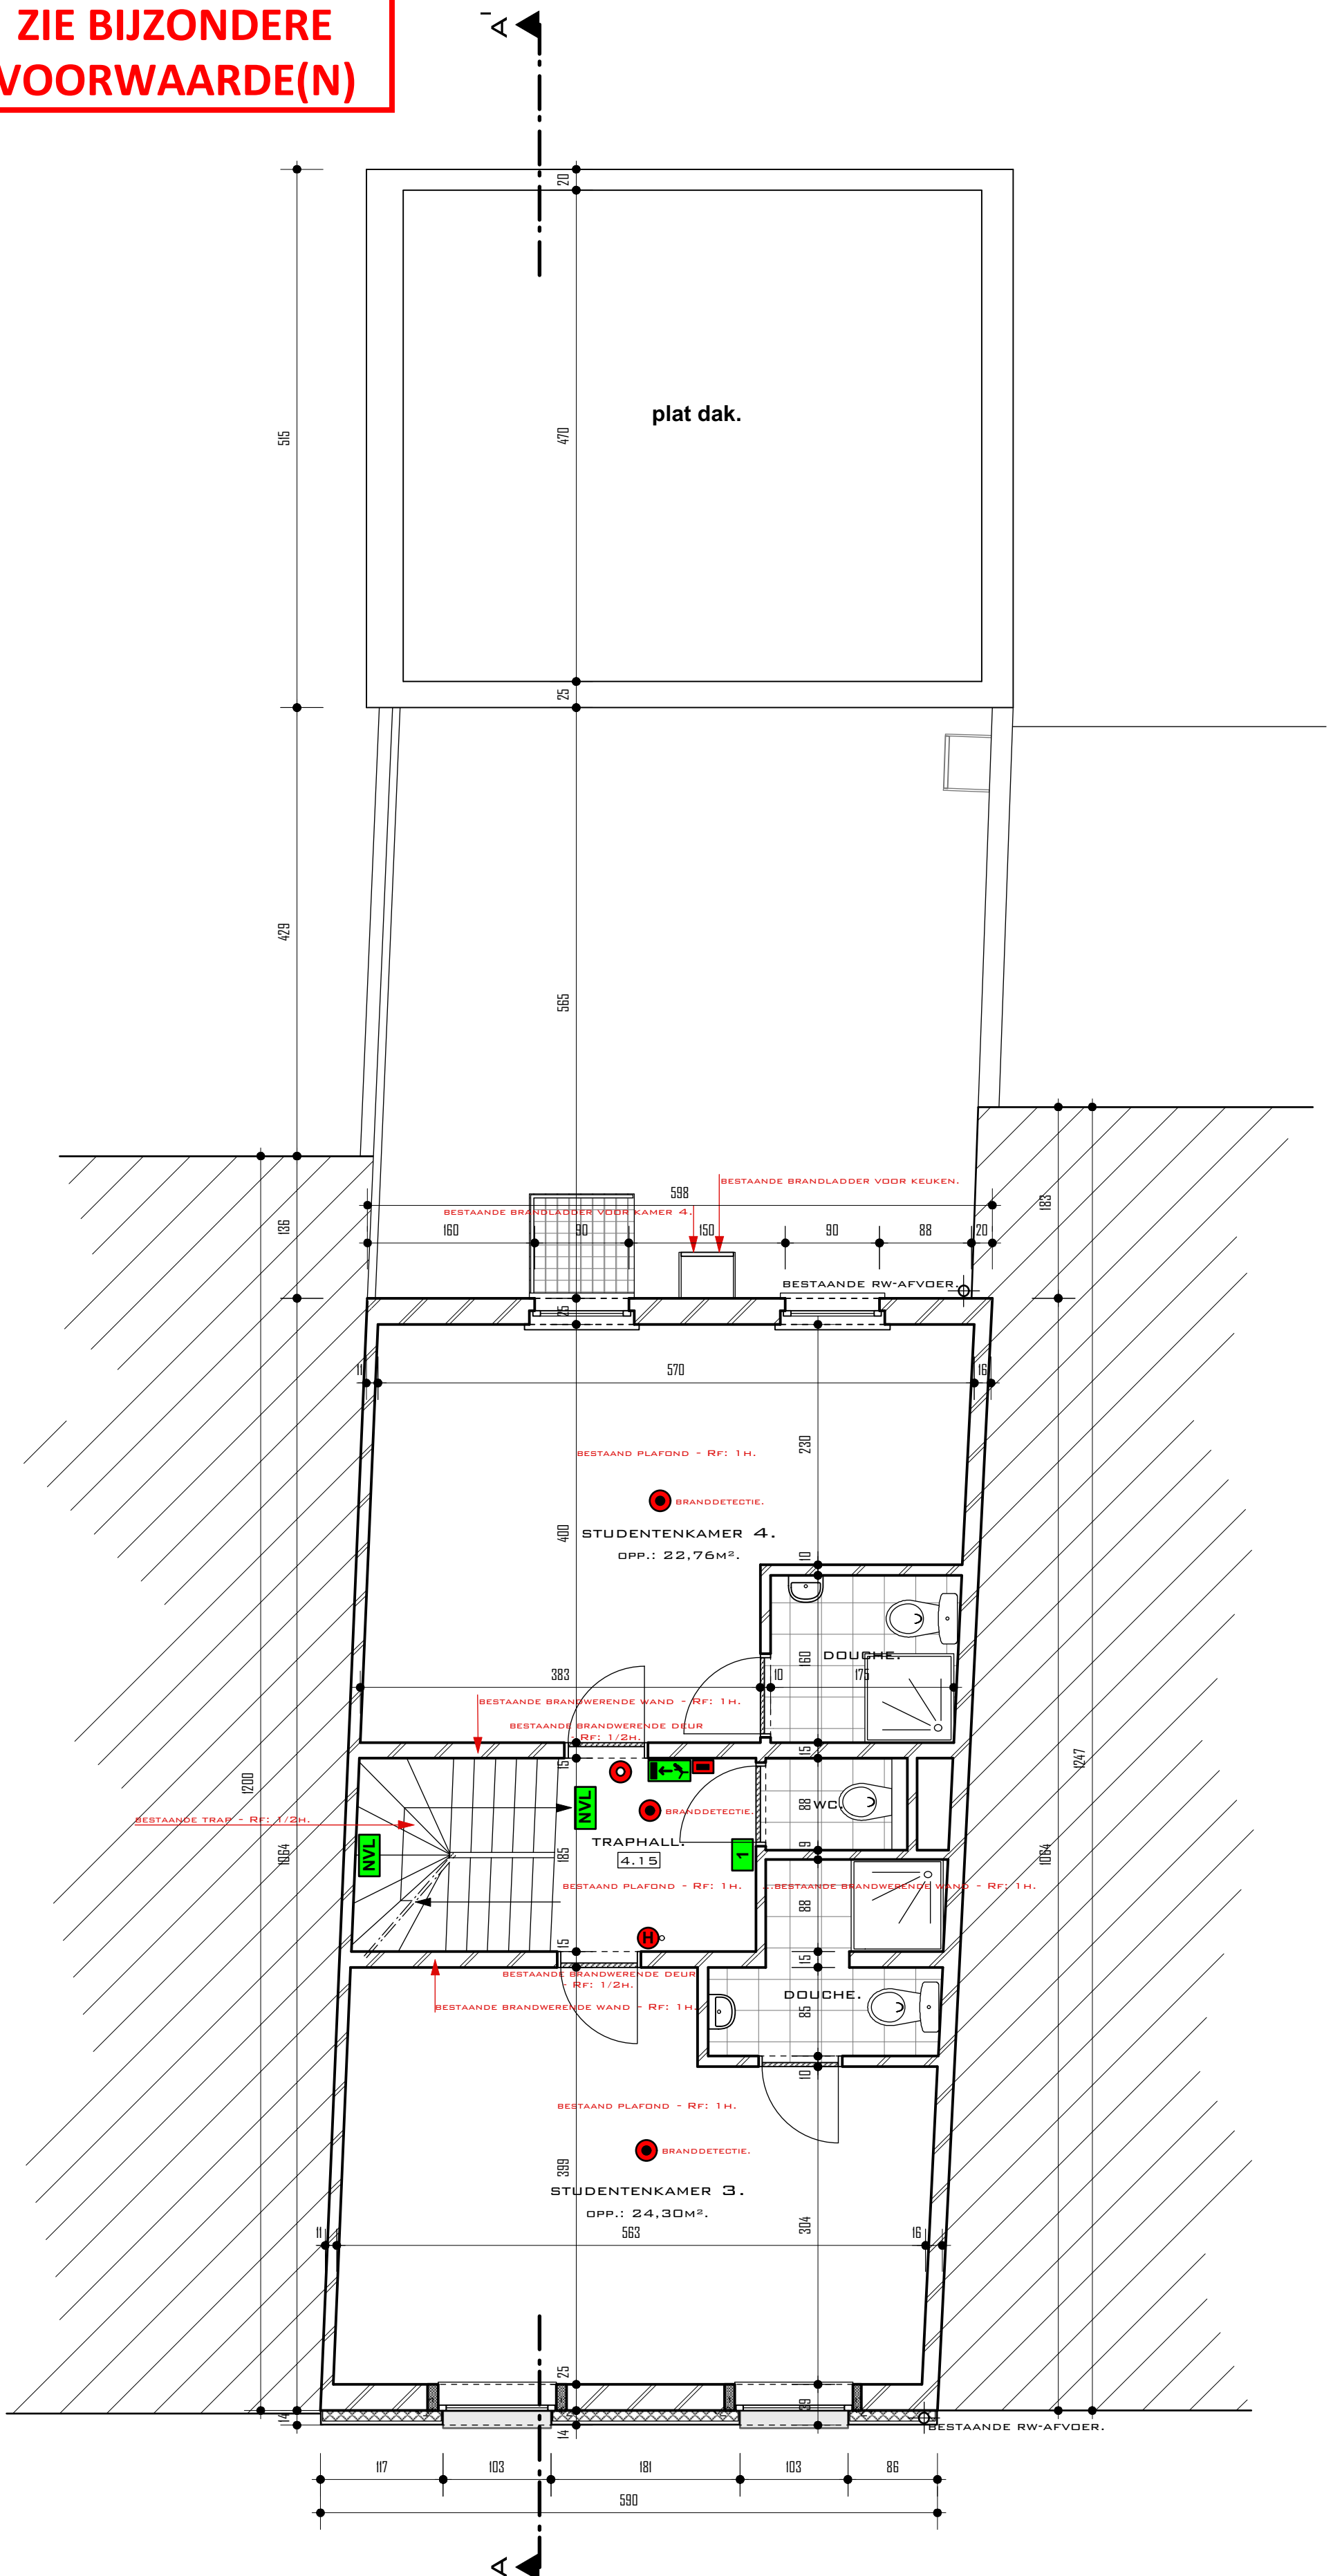

ZIE BIJZONDERE
VOORWAARDE(N)

VERDIEPING 1

NIEUWE TOESTAND - SCHAAL: 1/50.