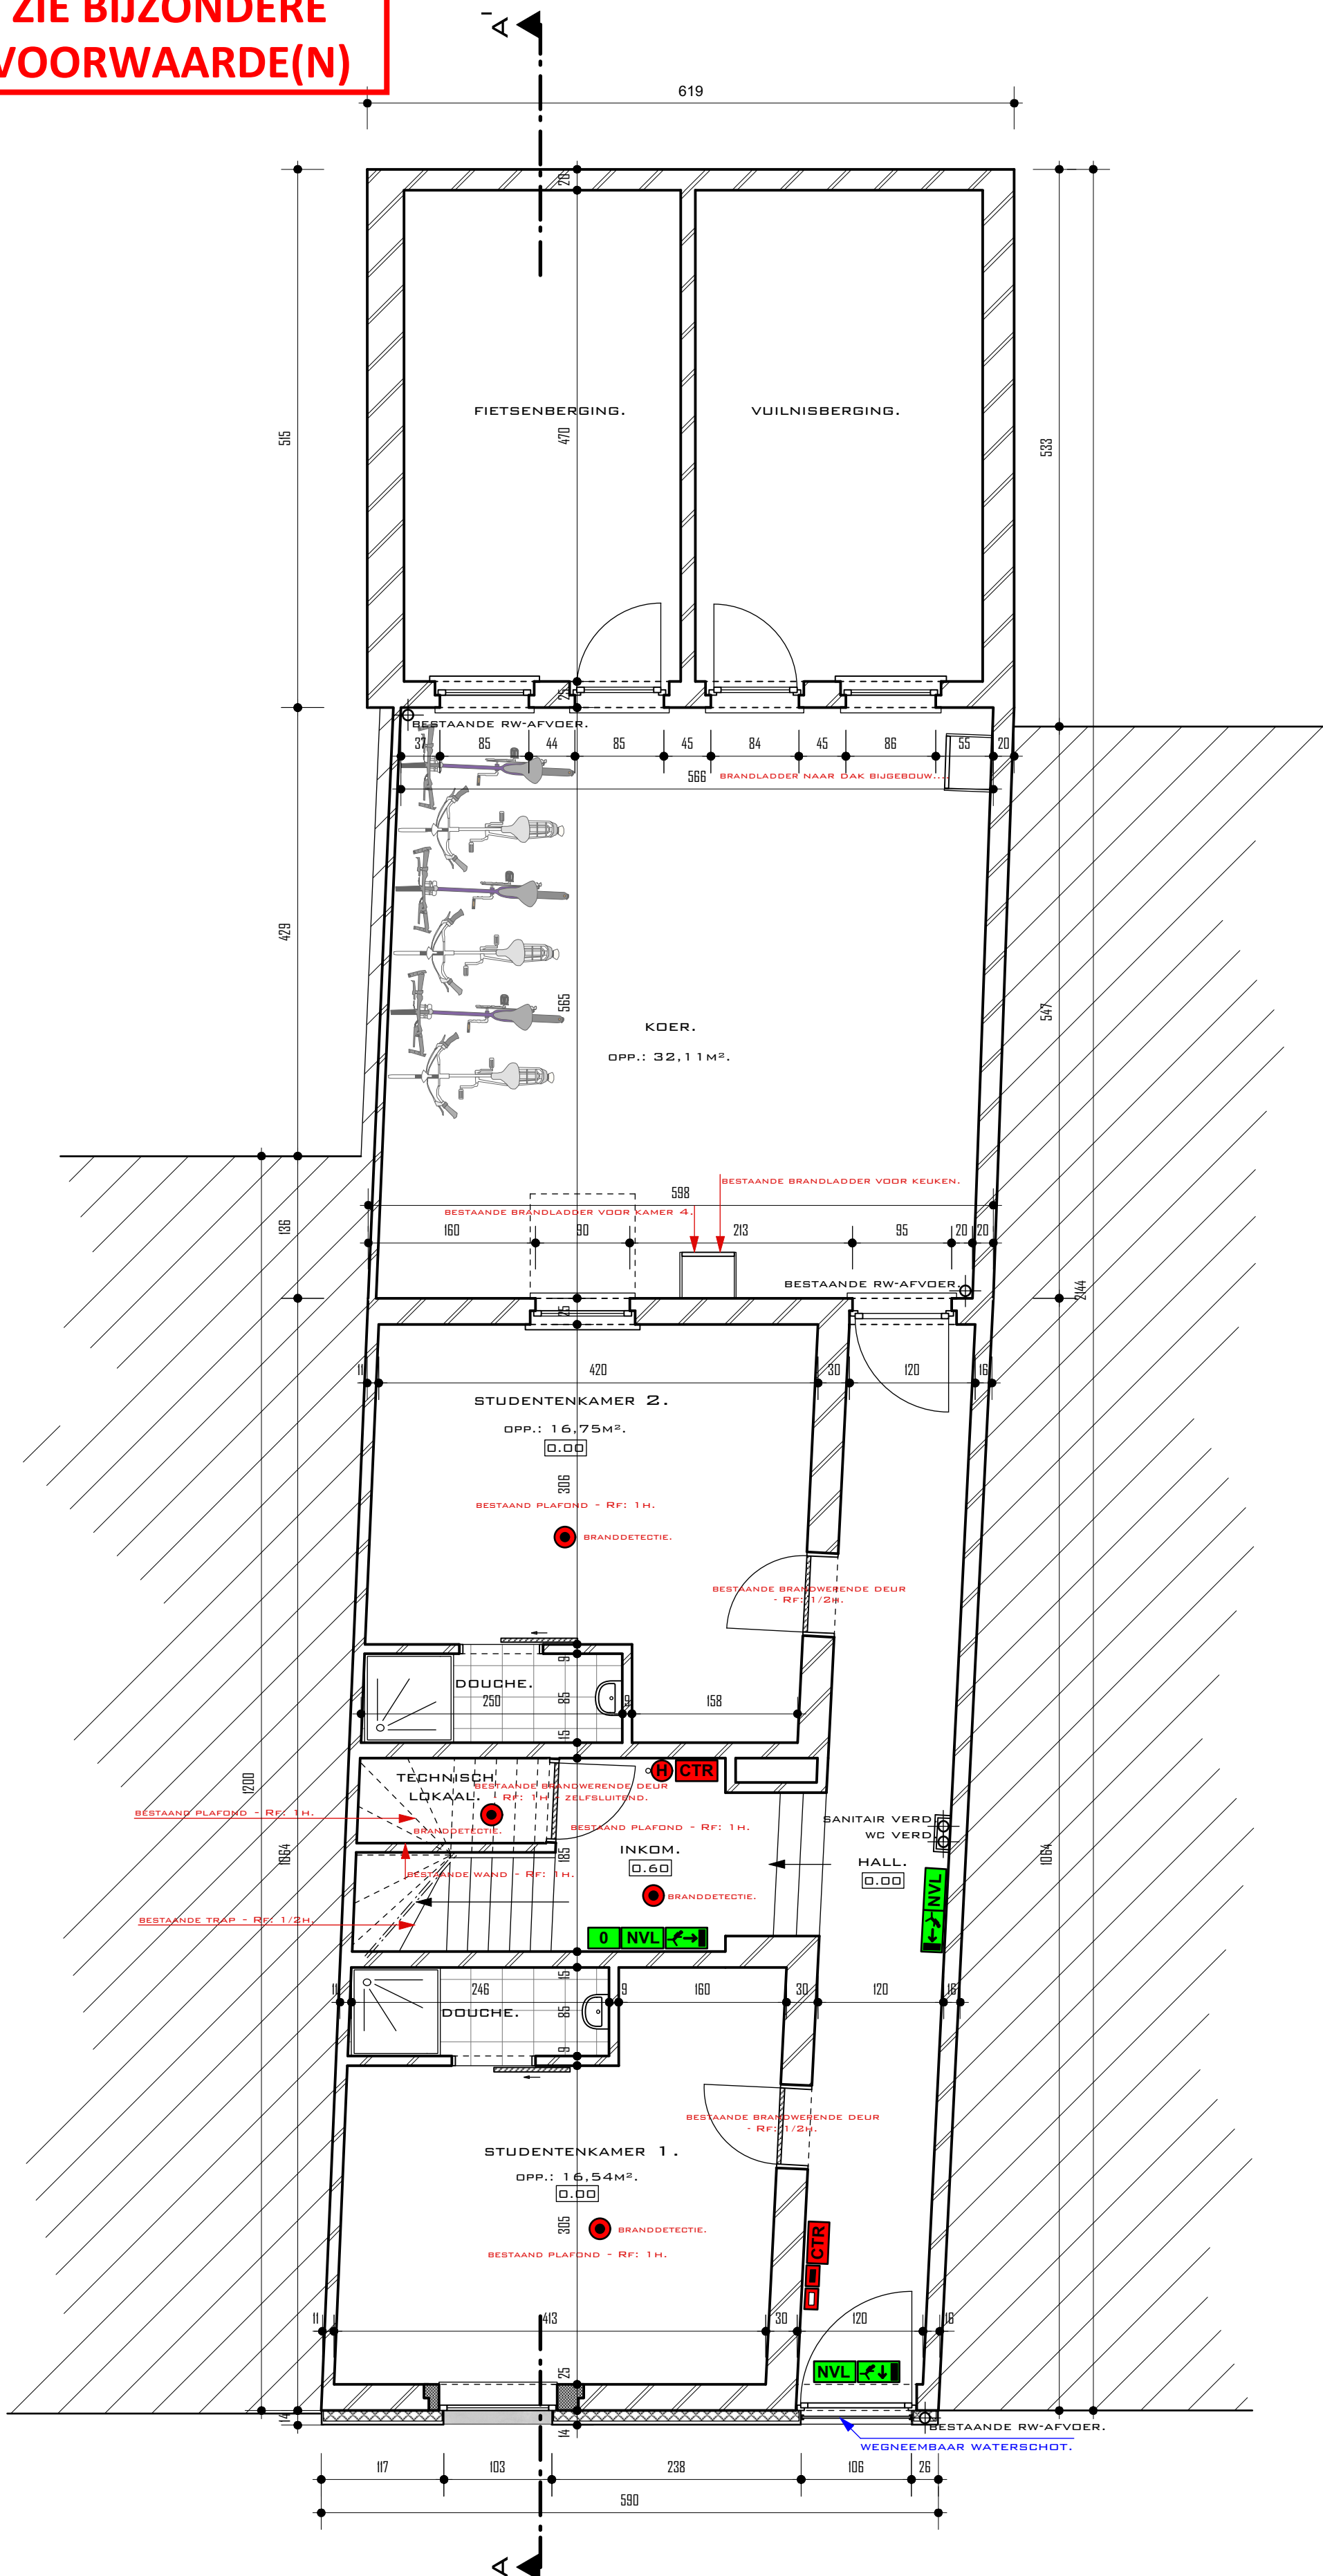

ZIE BIJZONDERE
VOORWAARDE(N)

GELIJKVLOERS

NIEUWE TOESTAND - SCHAAAL: 1/50.