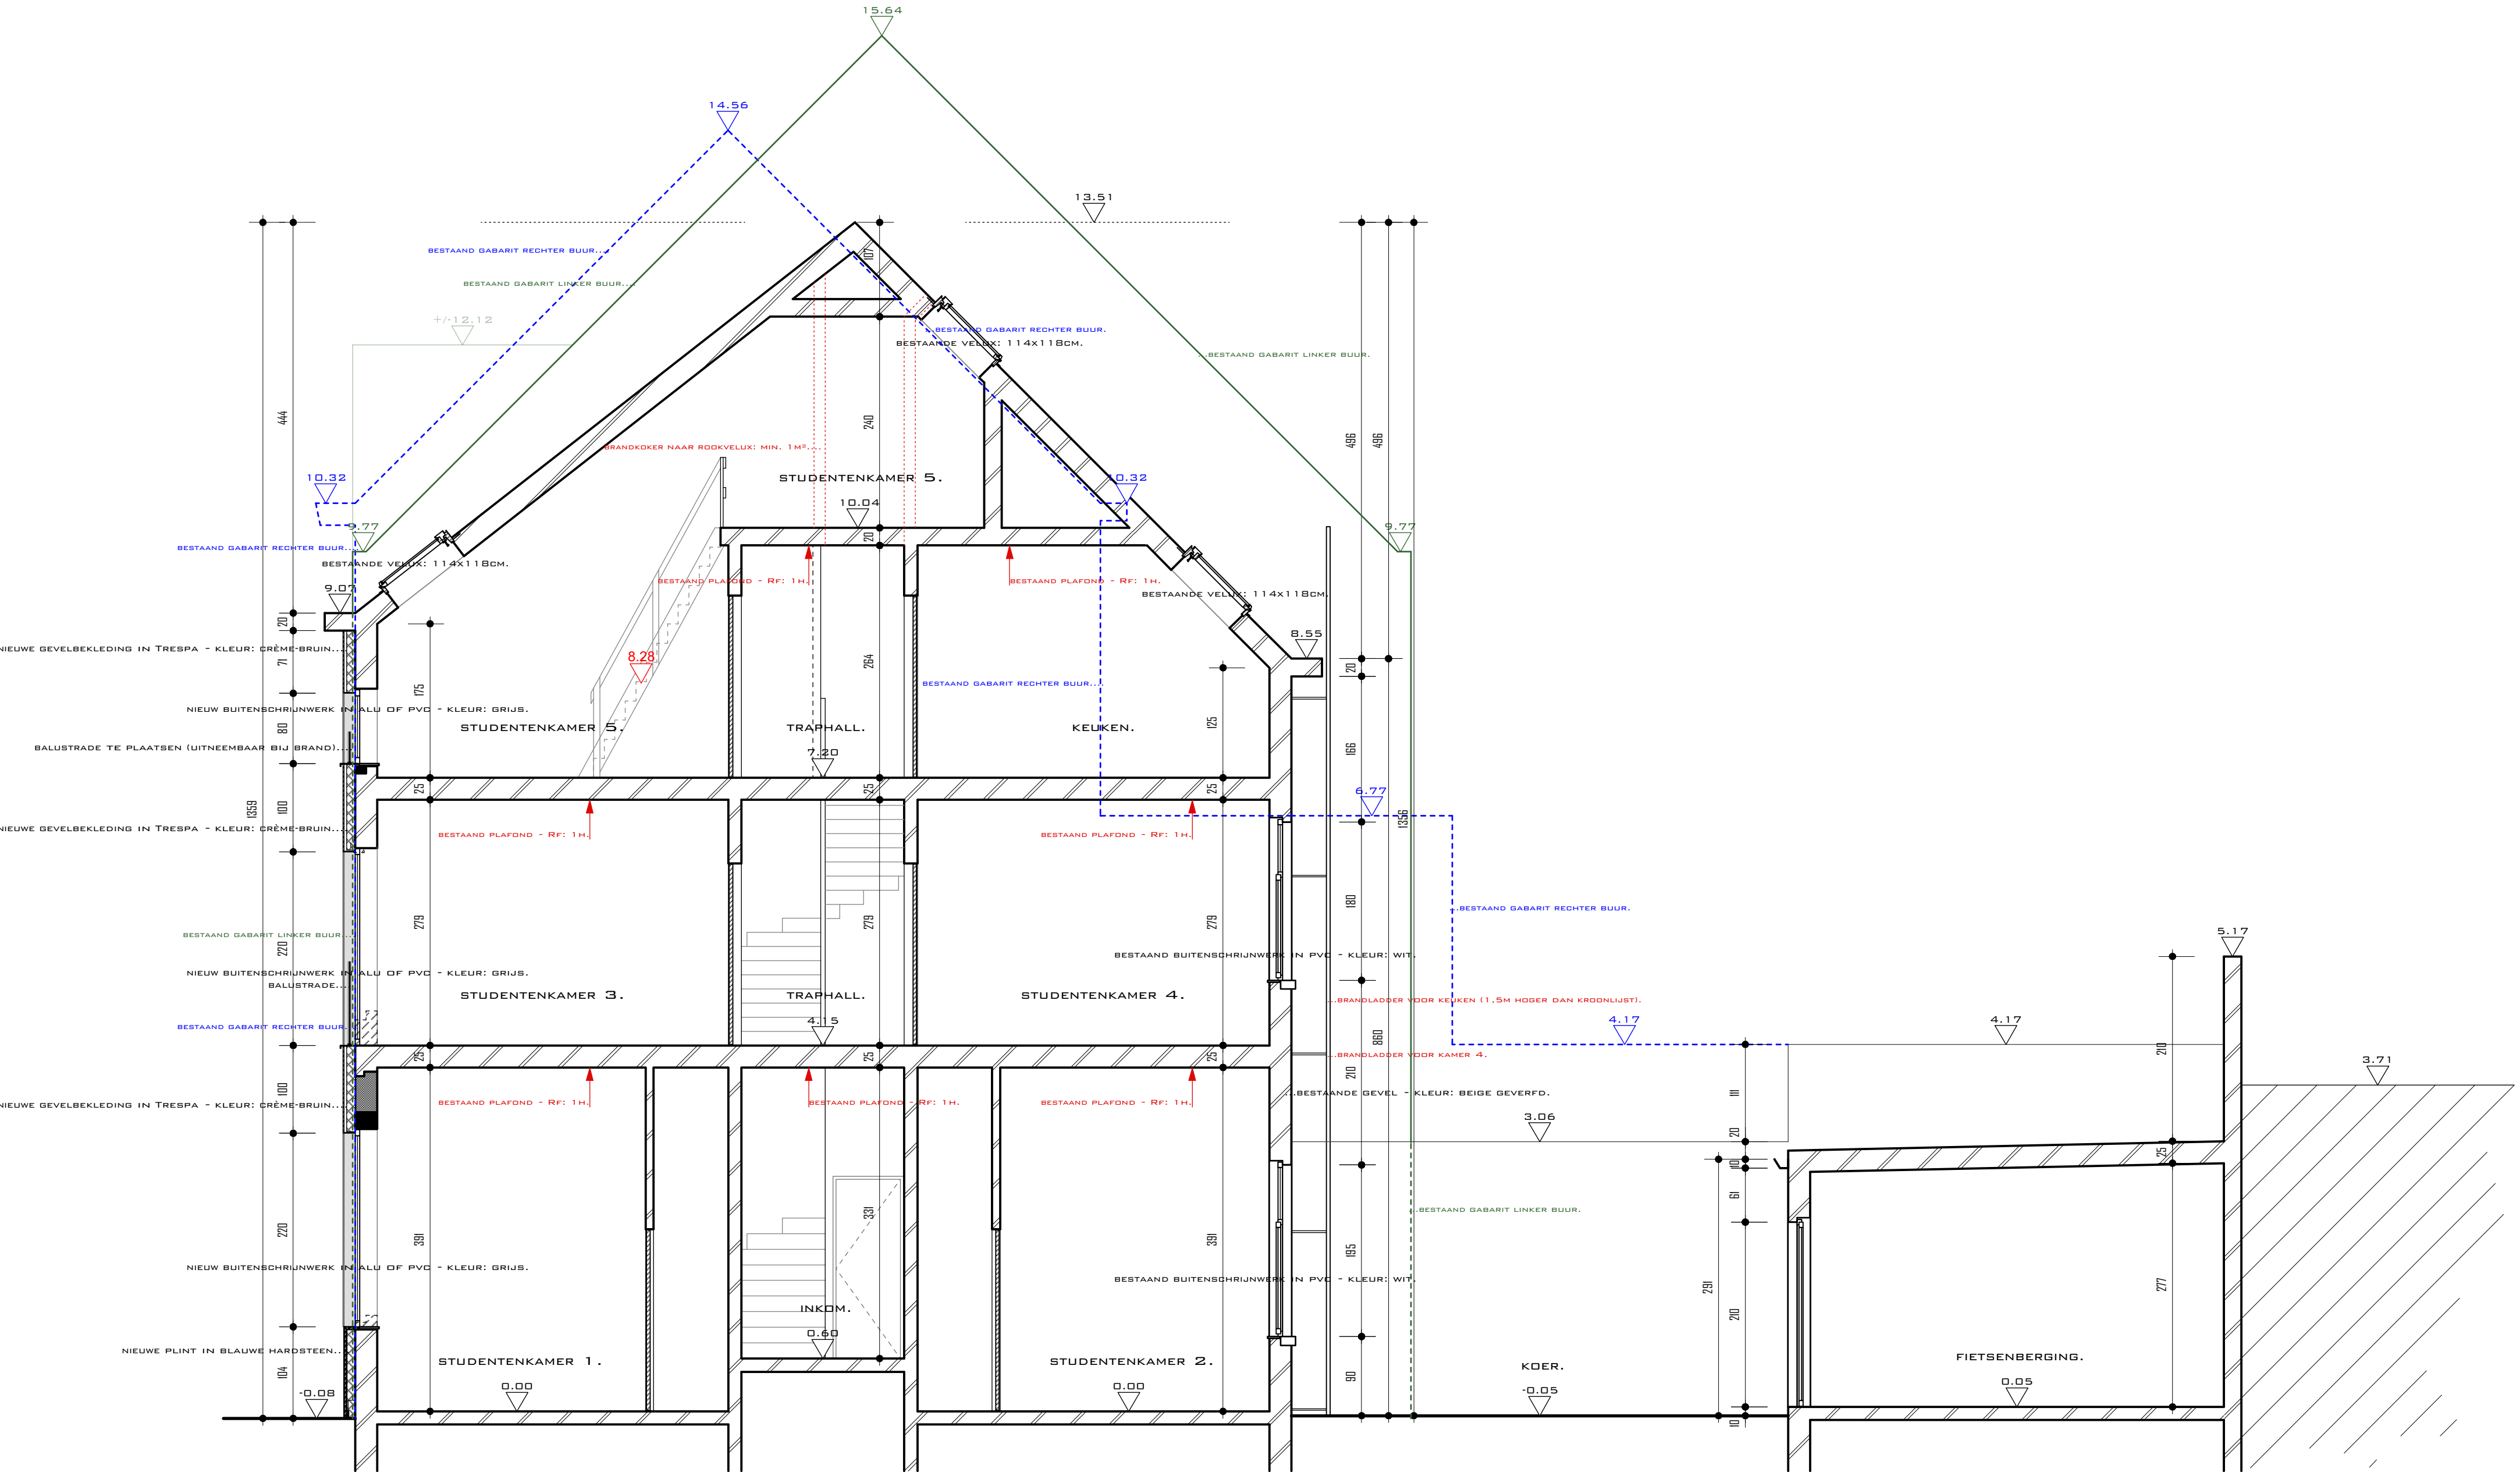

ZIE BIJZONDERE
VOORWAARDE(N)

DOORSNEDEN A-A' - NIEUWE TOESTAND - SCHAALEN: 1/50.