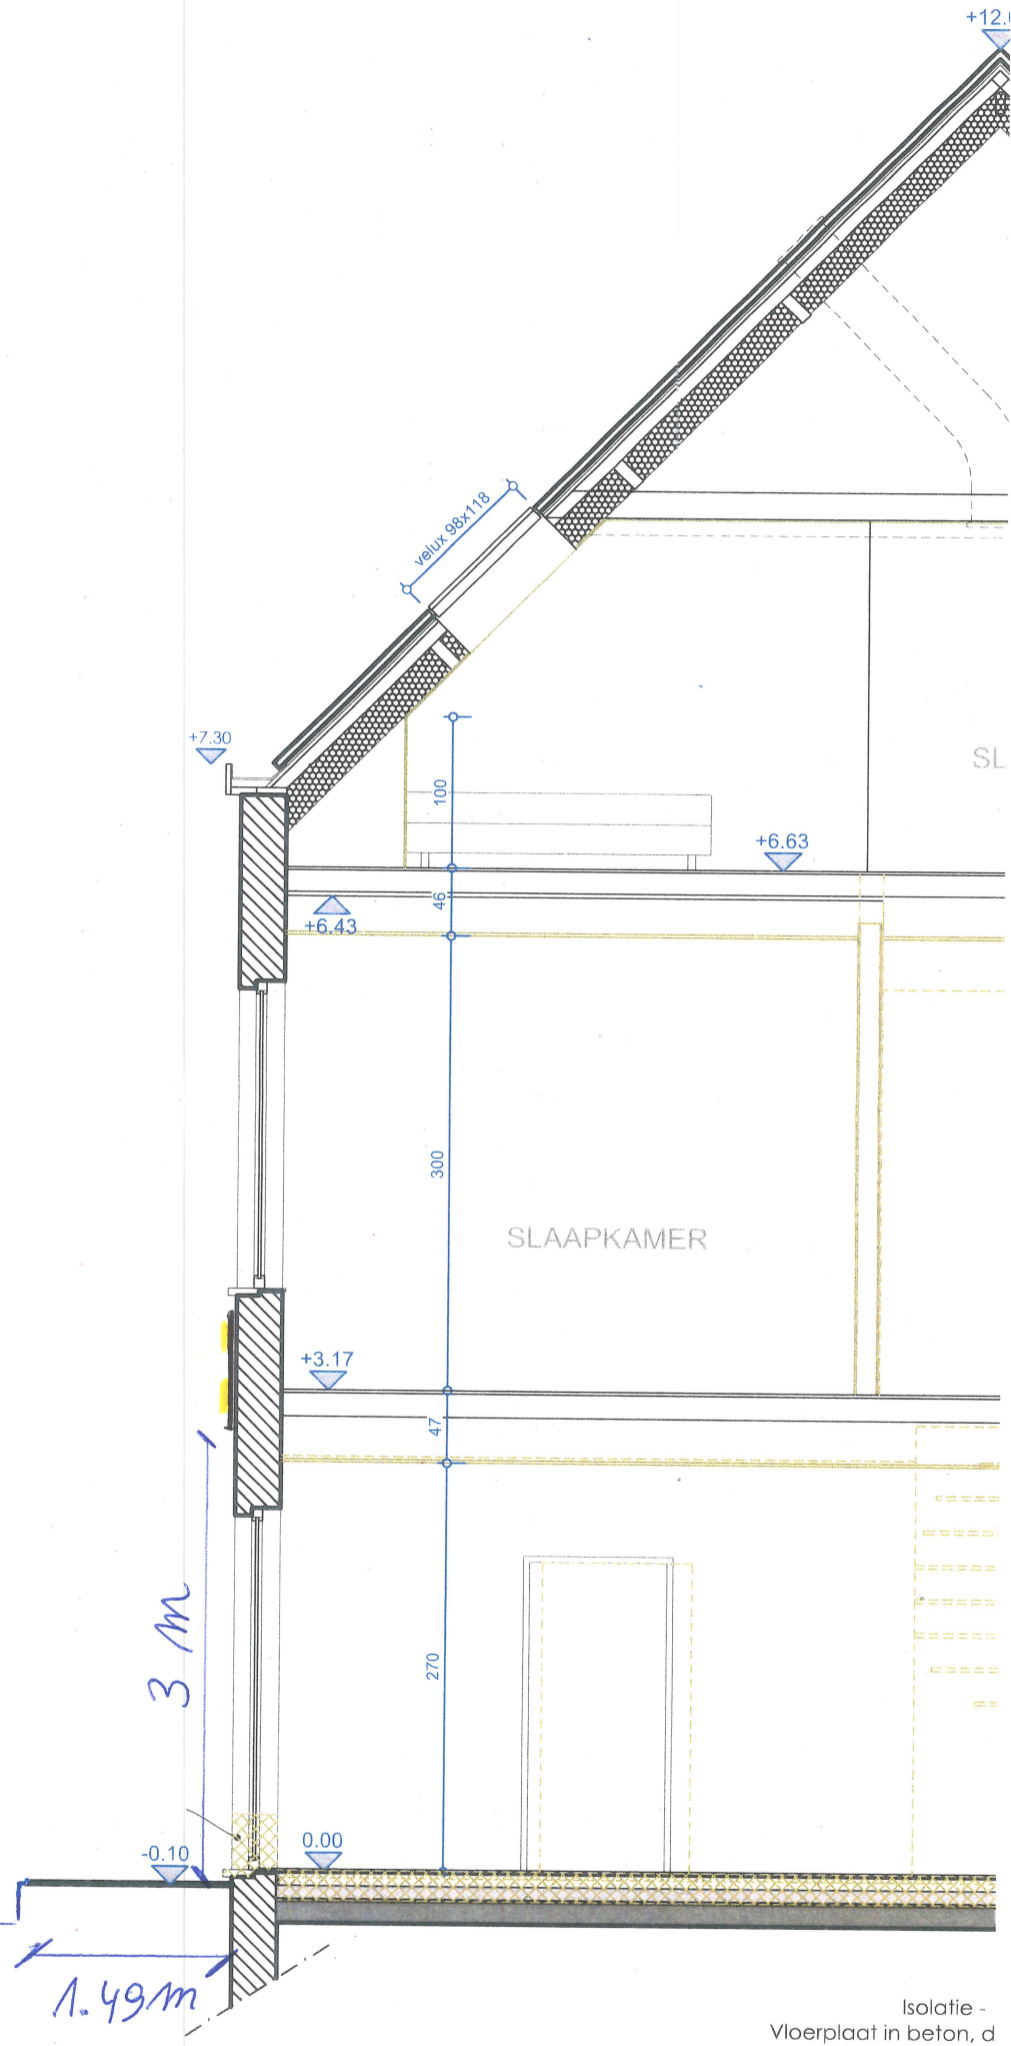

doorsnede NT
schaal 1/50

**ZIE BIJZONDERE
VOORWAARDE(N)**

- :bord : 3 cm
letters : 7 cm dikte

— bord : 3 cm dikte, antrociel-grijs
- letters : 7 cm dikte, inox leeuw
verlicht.