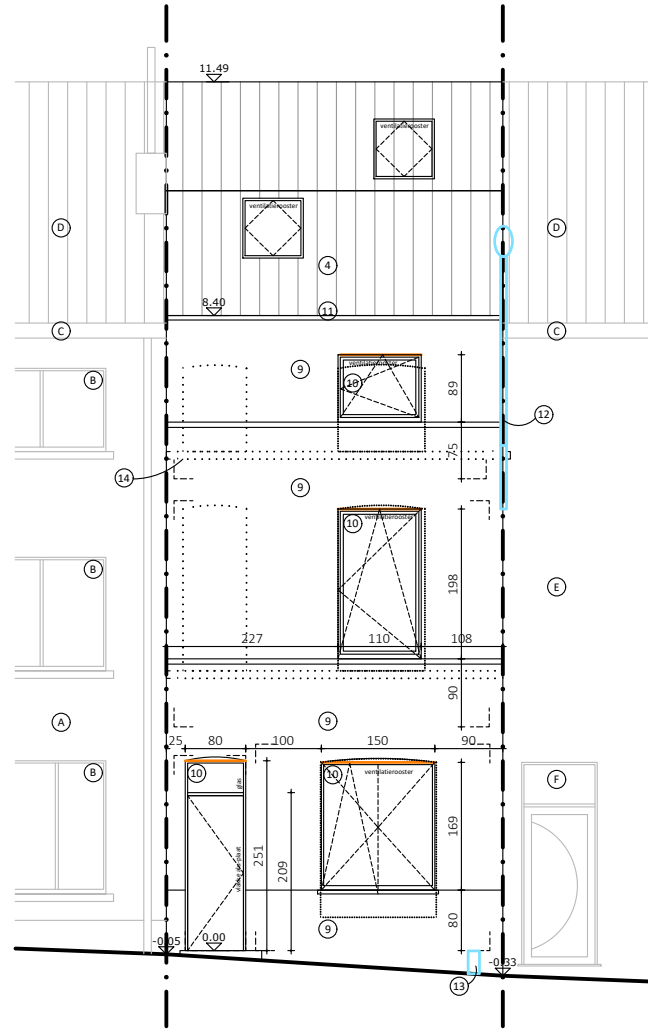

ZIE BIJZONDERE  
VOORWAARDE(N)

**GEVELMATERIAAL**

- 1 gevelpleister - gebroken wit
- 2 buitenschrijnwerk - wit
- 3 bakgoot - wit
- 4 dakpan - oranje
- 5 gevelsteen - roodbruin
- 6 gevelpleister - oranje
- 7 RWA - grijs
- 8 crepi - wit
- 9 faience - groene tint
- 10 buitenschrijnwerk - zwart
- 11 alu dakrand - zwart
- 12 straatverlichting op gevel
- 13 km-paaltje (gewestweg)
- 14 tele-distributie (inwerken)
  
- a gevelsteen - roodbruin
- b buitenschrijnwerk - wit
- c bakgoot - wit
- d dakpan - oranje
- e gevelpleister - lichtblauw
- f buitenschrijnwerk - donkerblauw
- g gevelpleister - grijs
- h gevelsteen - roodbruin