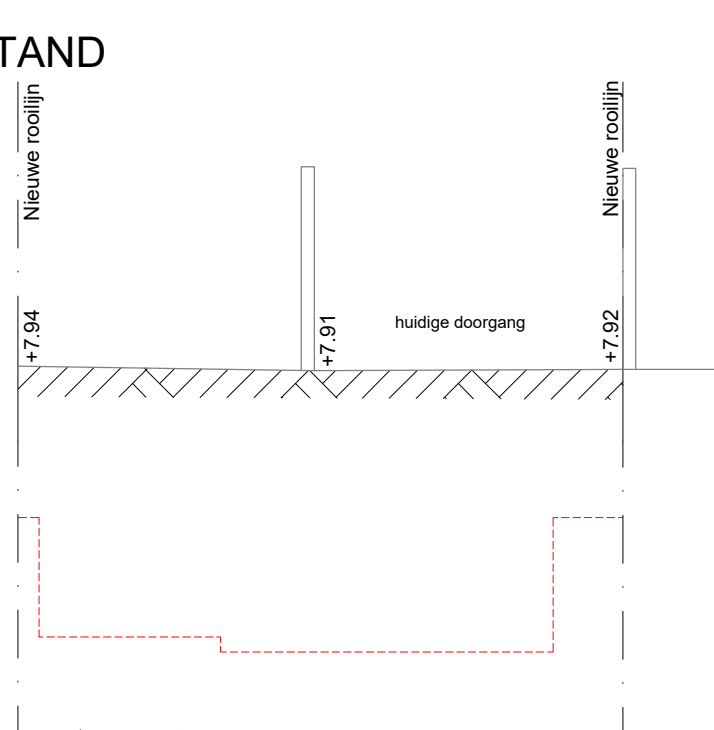

LOS WEG  
SNEDE 01  
BESTAANDE TOESTAND  
Schaal 1/50

27