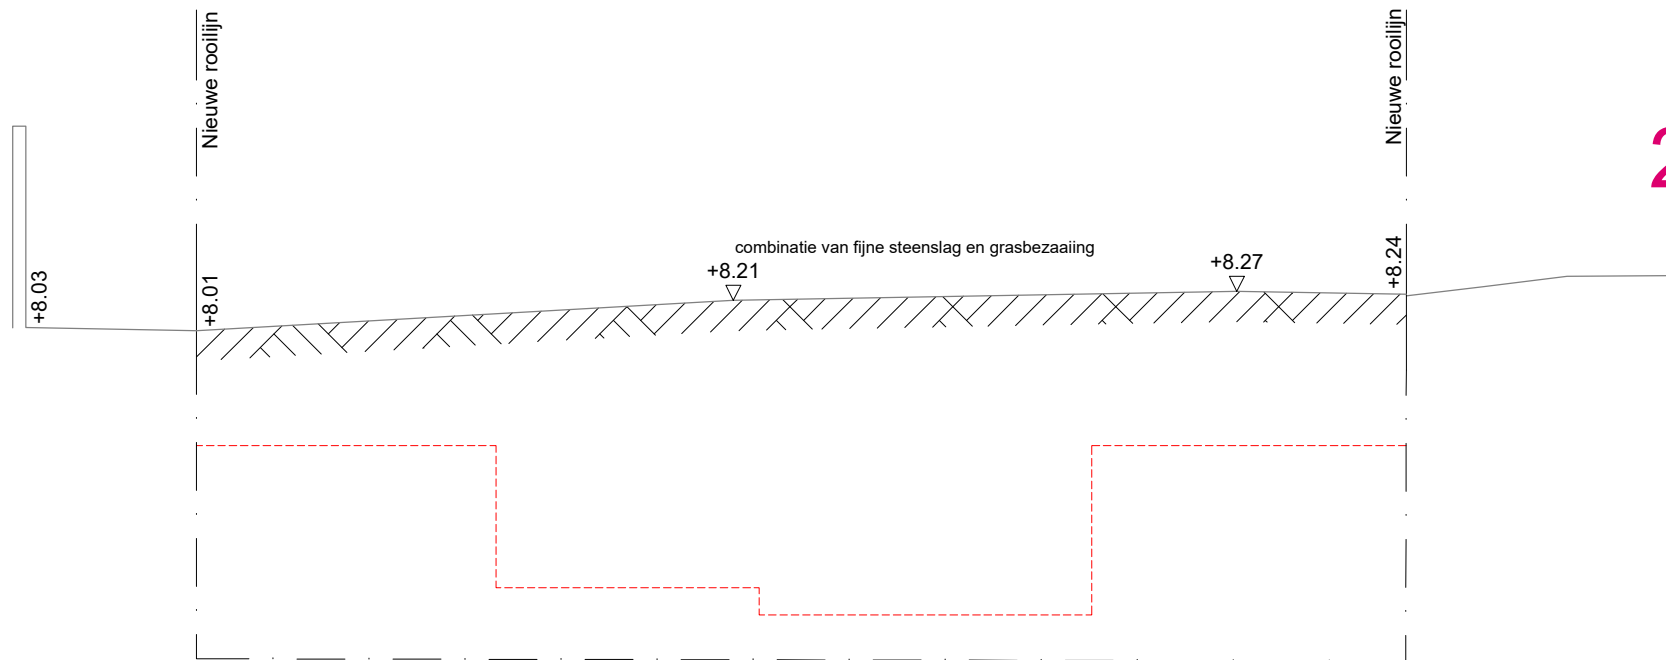

LOS WEG
SNEDE 02
BESTAANDE TOESTAND
Schaal 1/50

21