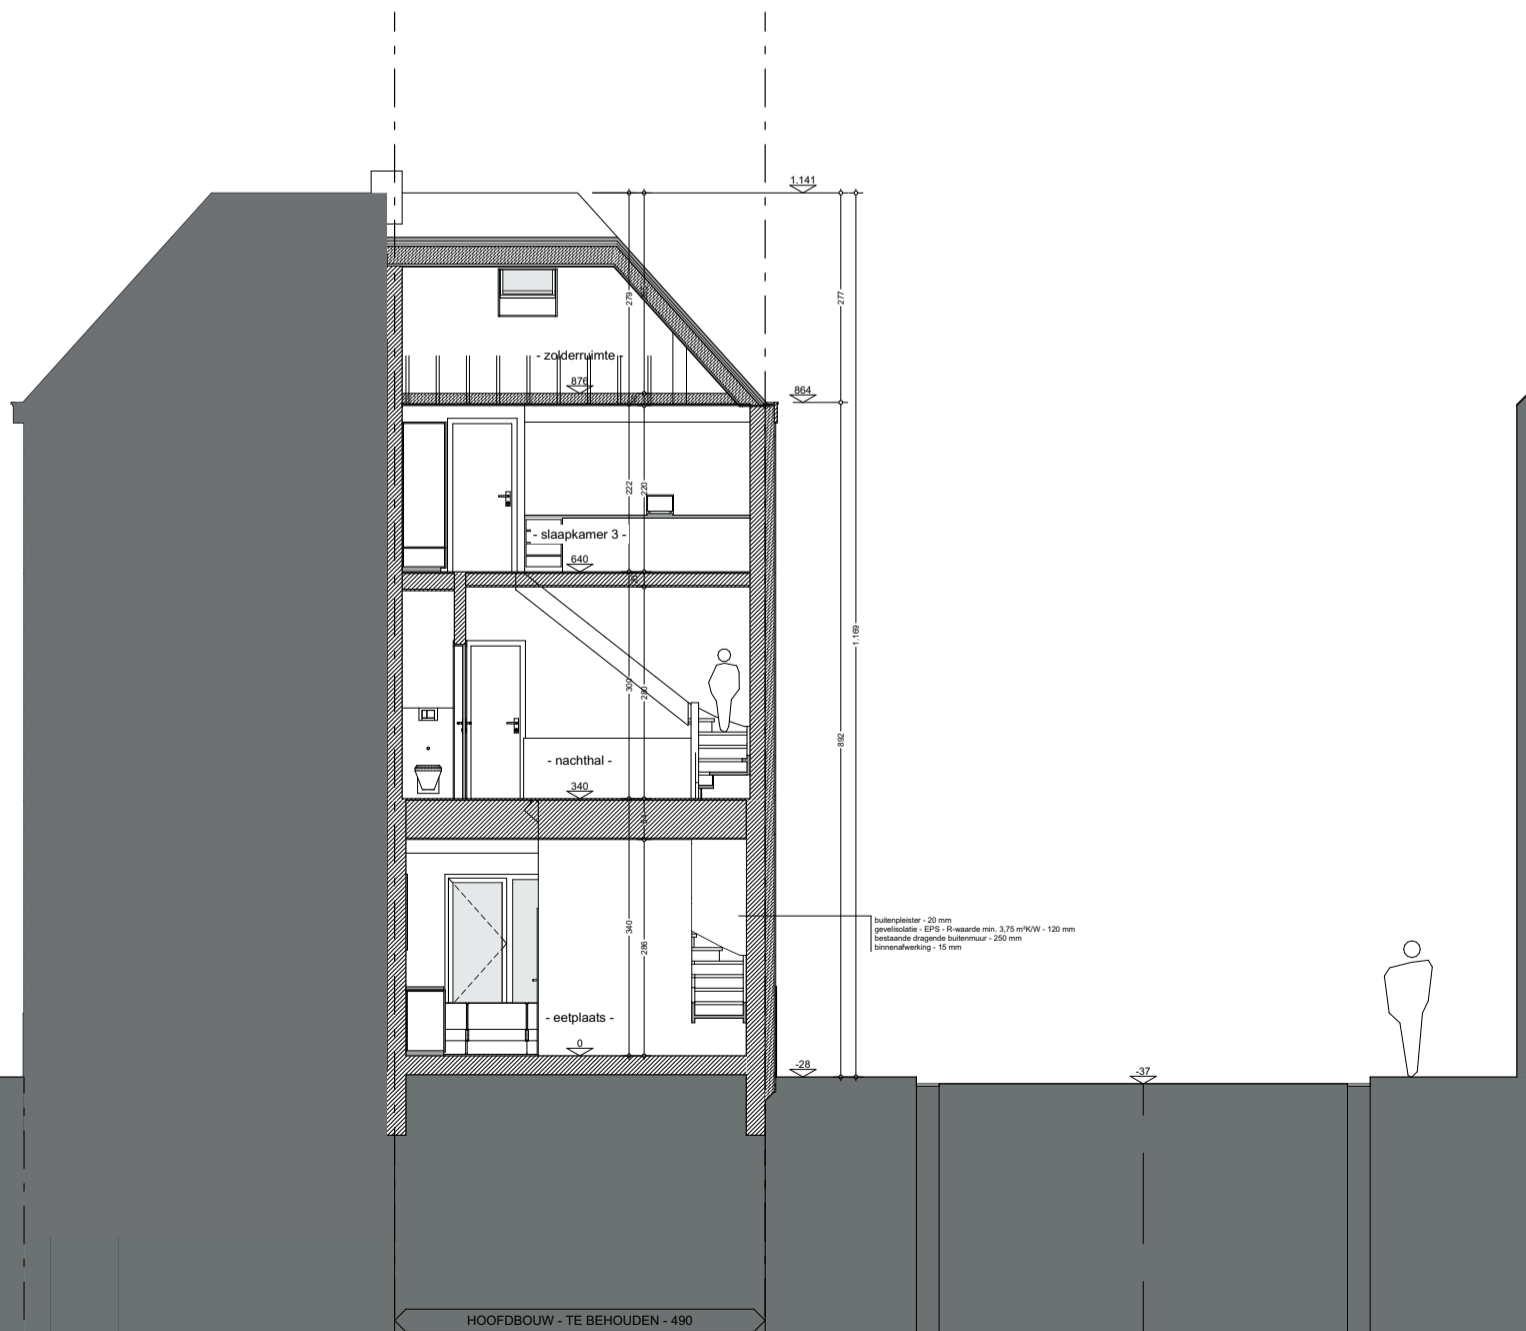

**ZIE BIJZONDERE
VOORWAARDE(N)**

**NIEUW
DWARSDOORSNEDE DS1**

1 : 100

jbo . 240502
OMVORMEN BESTAANDE MEERGEZINSWONING TOT EENGEZINSWONING
Banierstraat 4
9040 Gent
Jan Boeykens

jenne schraepen . architect . jan van gentstraat 6 . 9000 gent . 0498 05 58 41