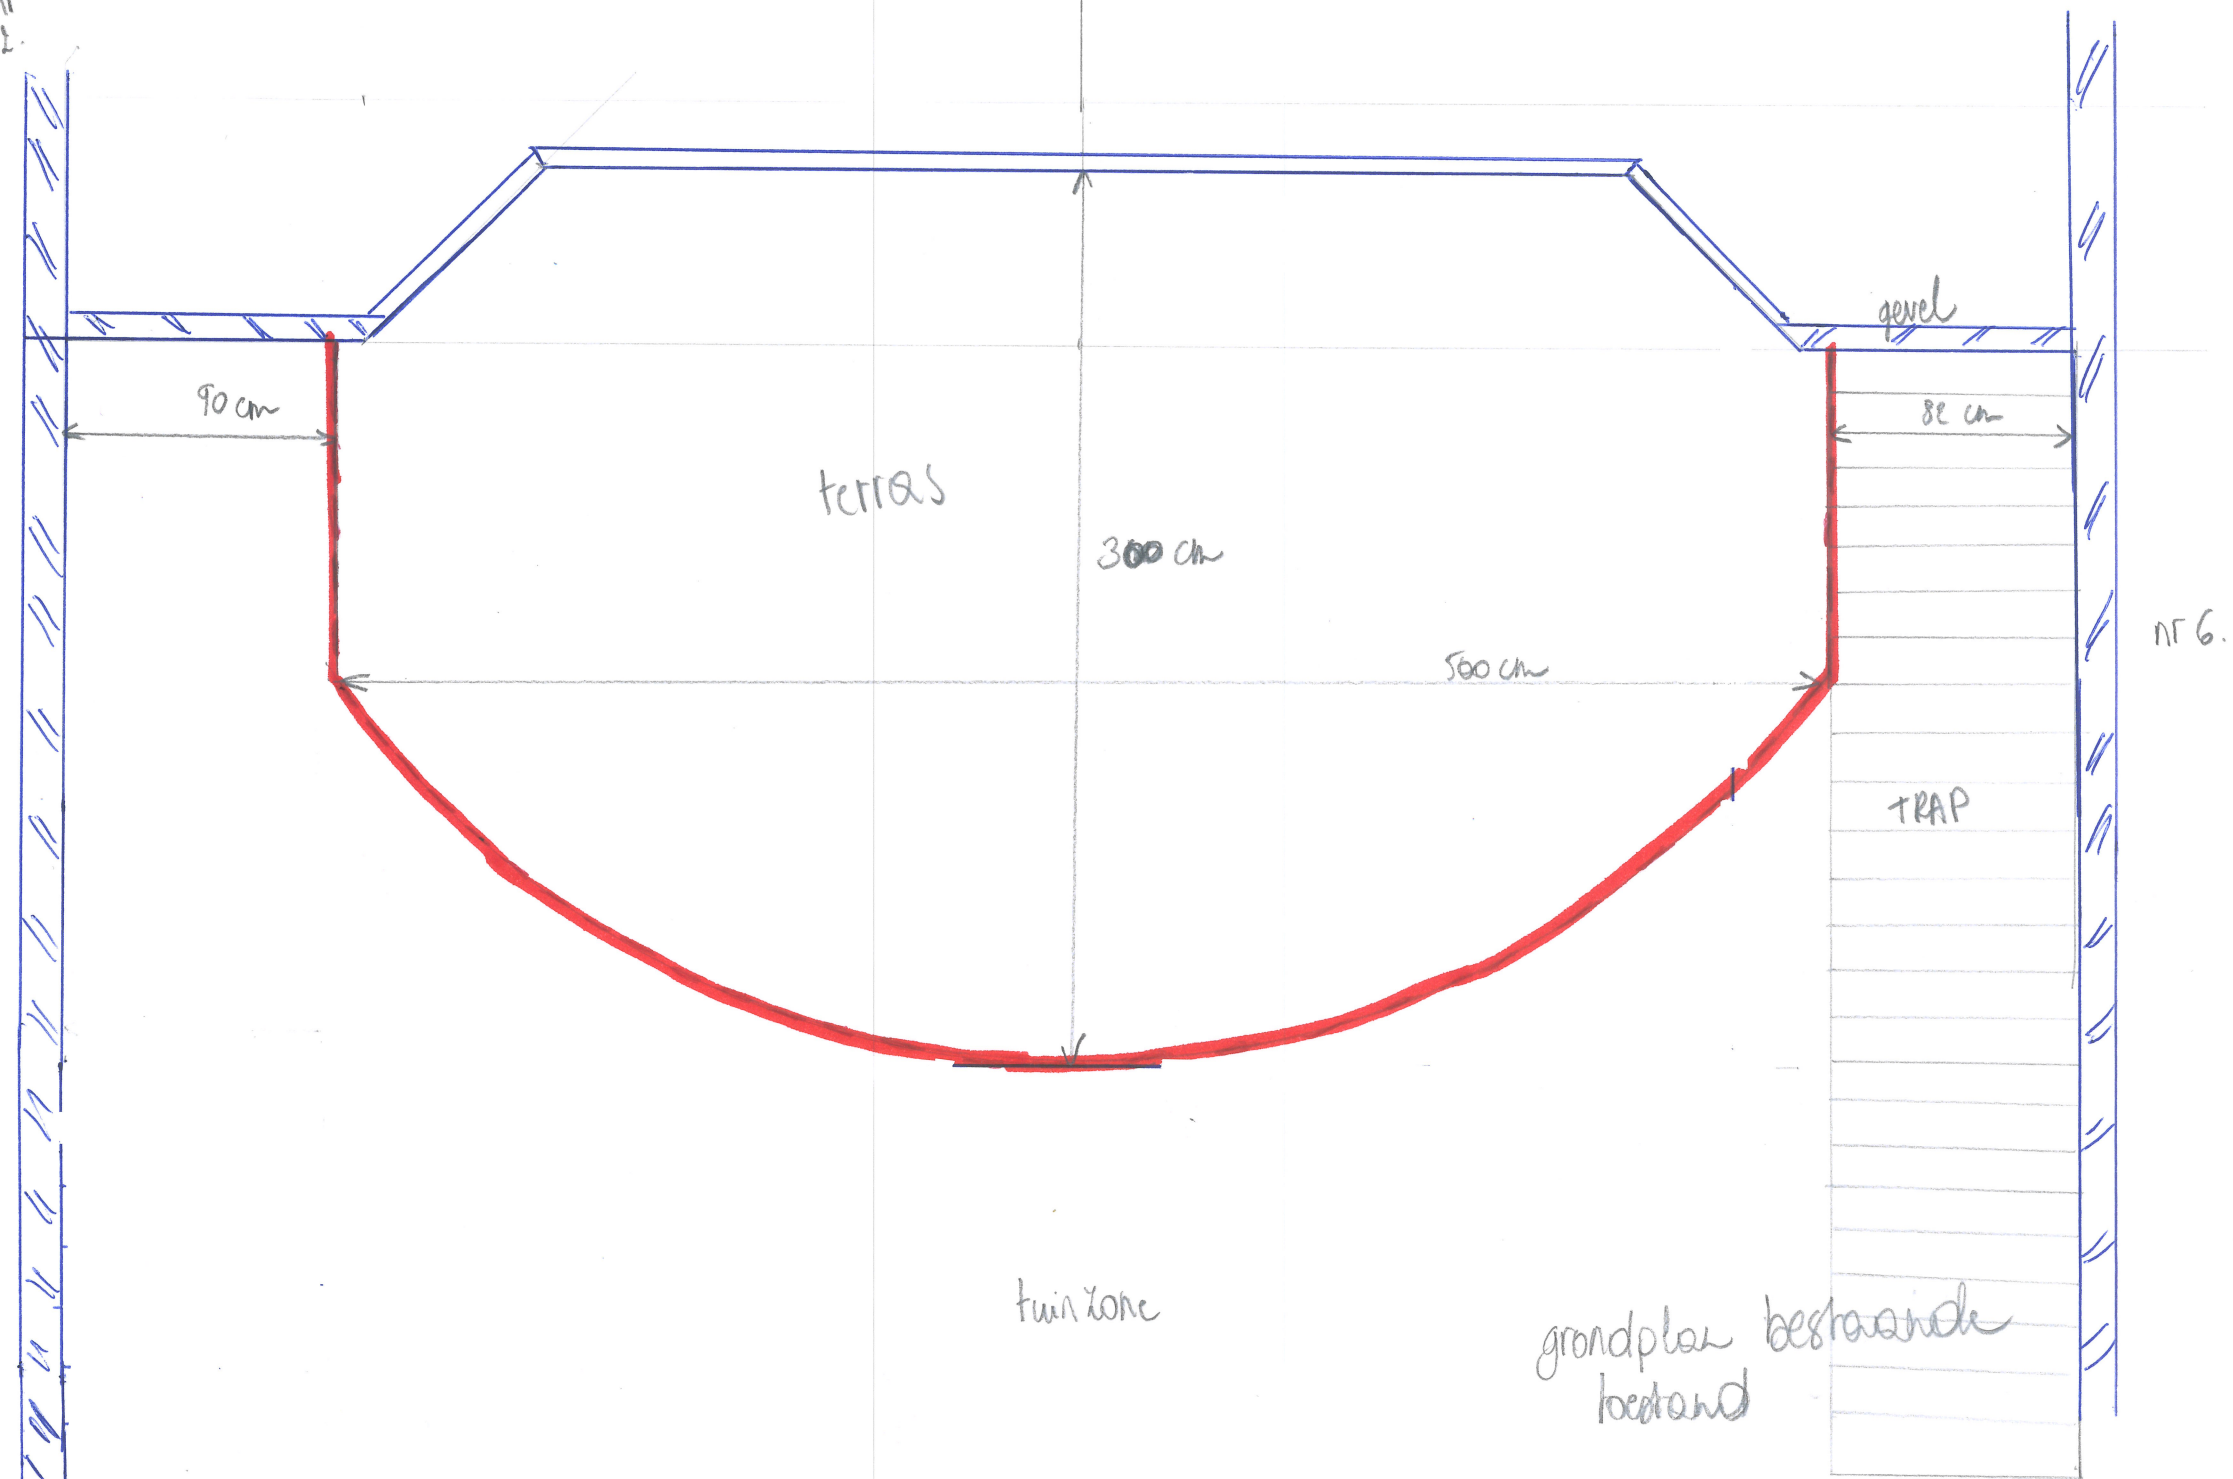

1/2

terras

gevel

90 cm

300 cm

82 cm

500 cm

TRAP

tuin zone

grondplan bestaande bestand

nr 6.