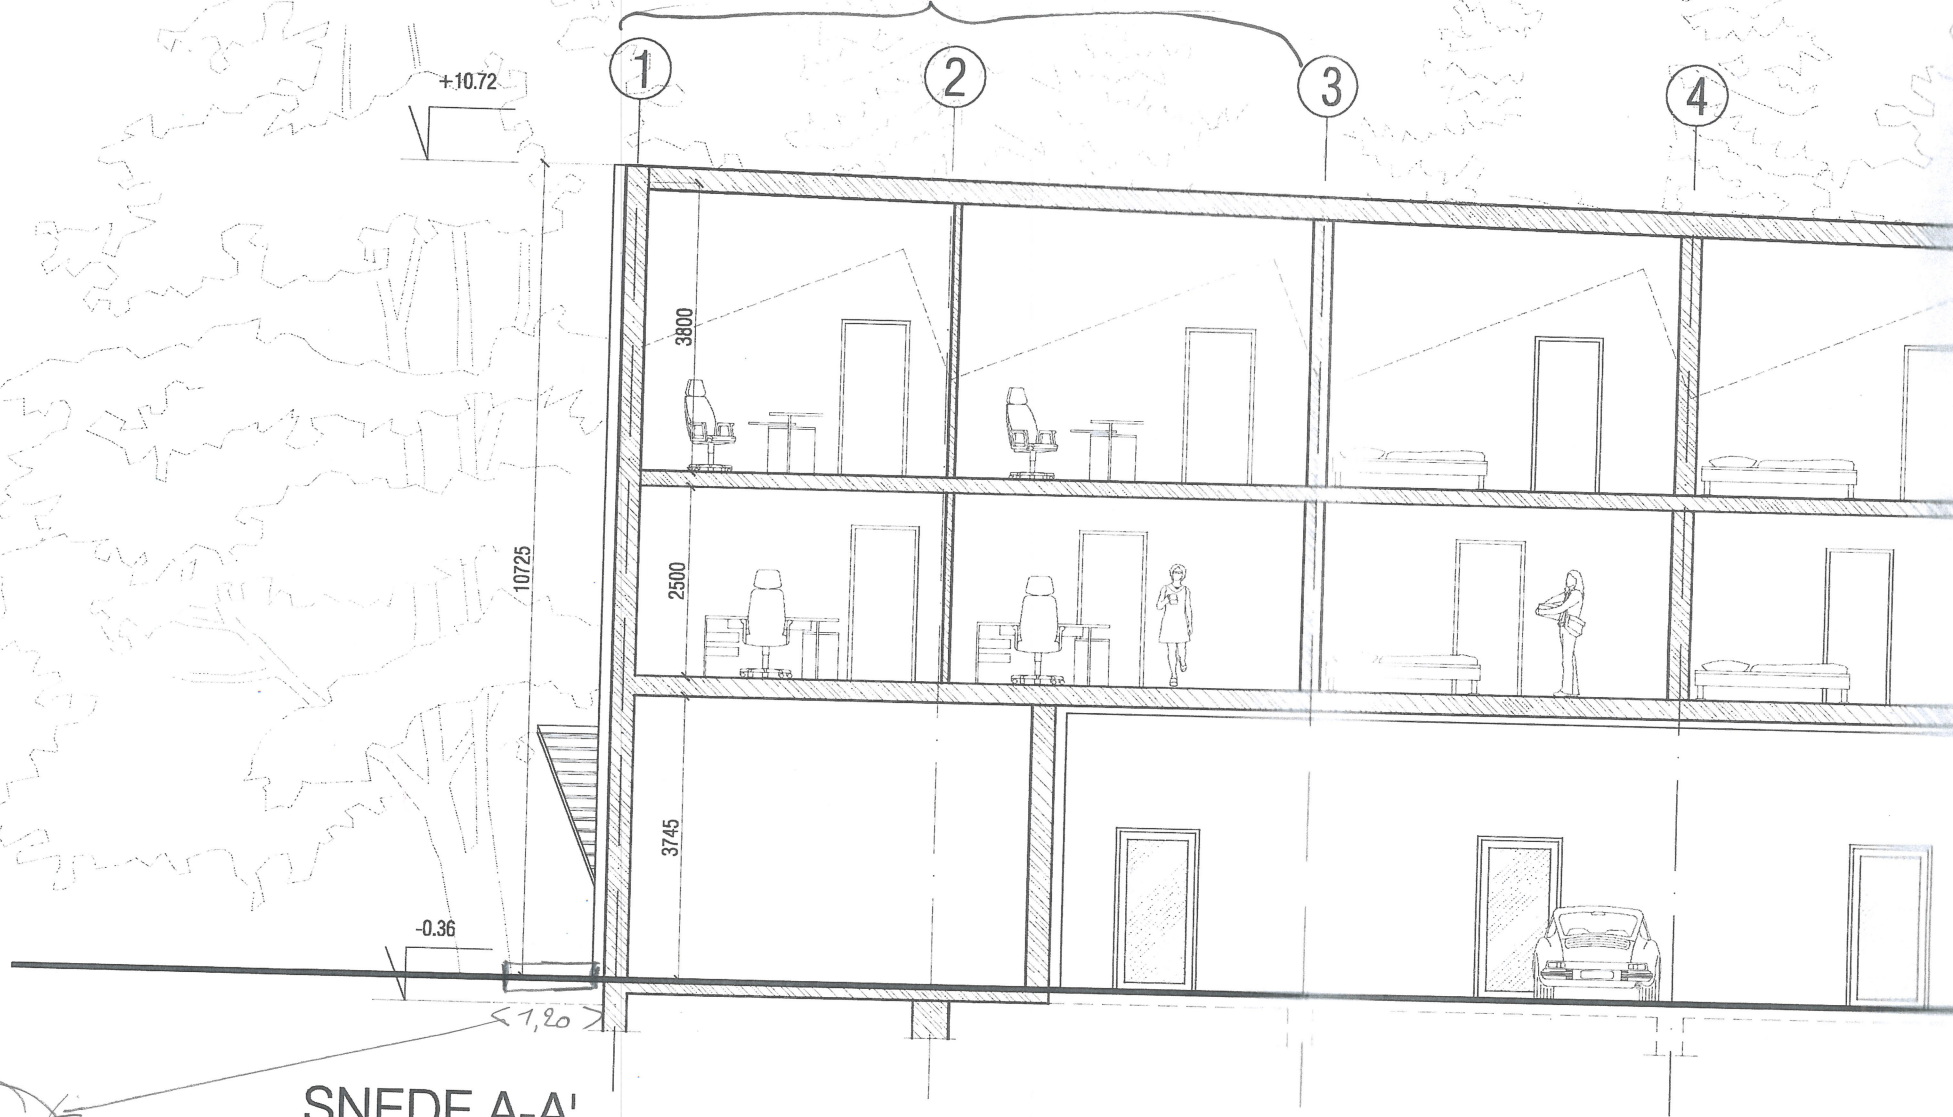

SNEDE BESTAAND

Schaal 1/100

OVERZET 14A

BURELEN OVERZET 14B

SNEDE A-A'

GROENZONE
1,20m

TECHWOLF