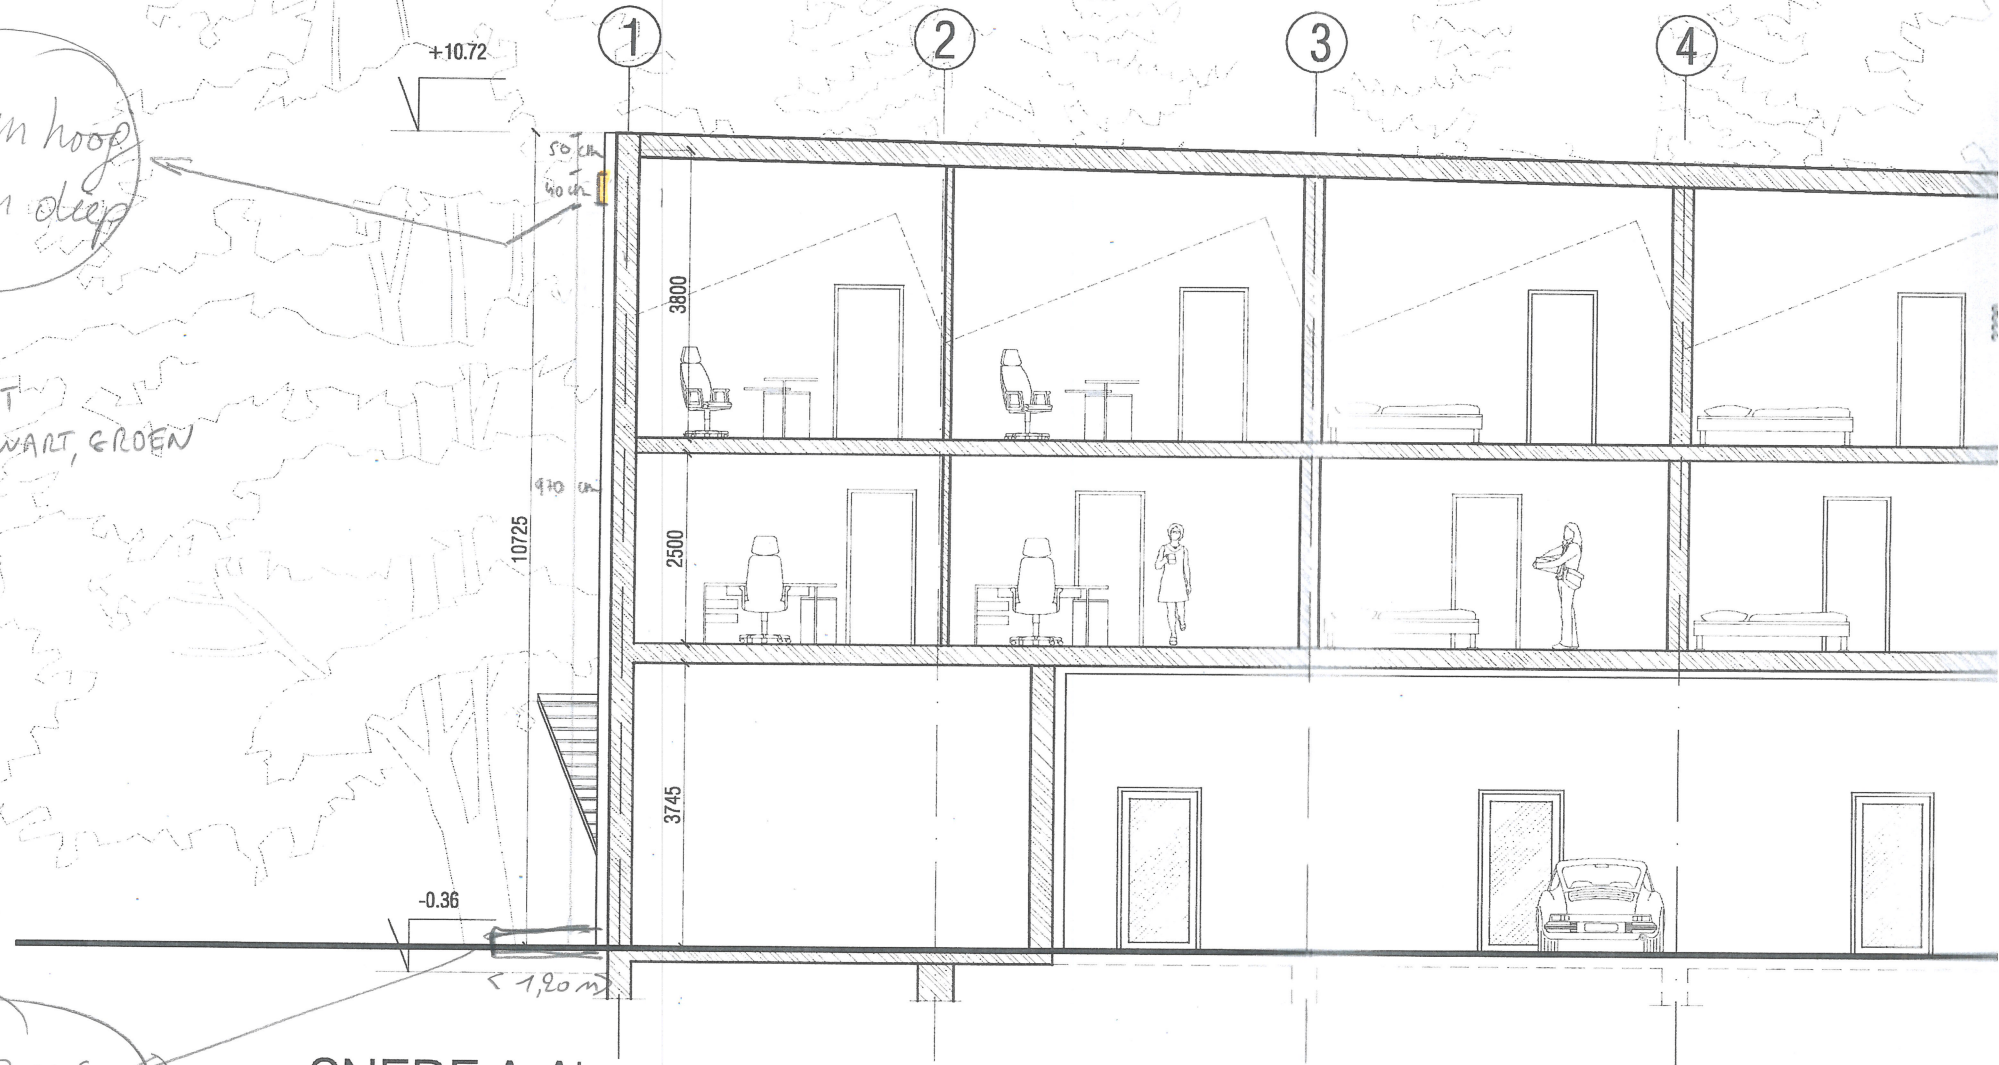

**ZIE BIJZONDERE  
VOORWAARDE(N)**

0,40 m hoog  
0,10 m diep

VERLICHT  
WIT, ZWART, GROEN

GROENZONE  
1,20 m

SNEDE A-A'  
~~nieuwe toestand~~