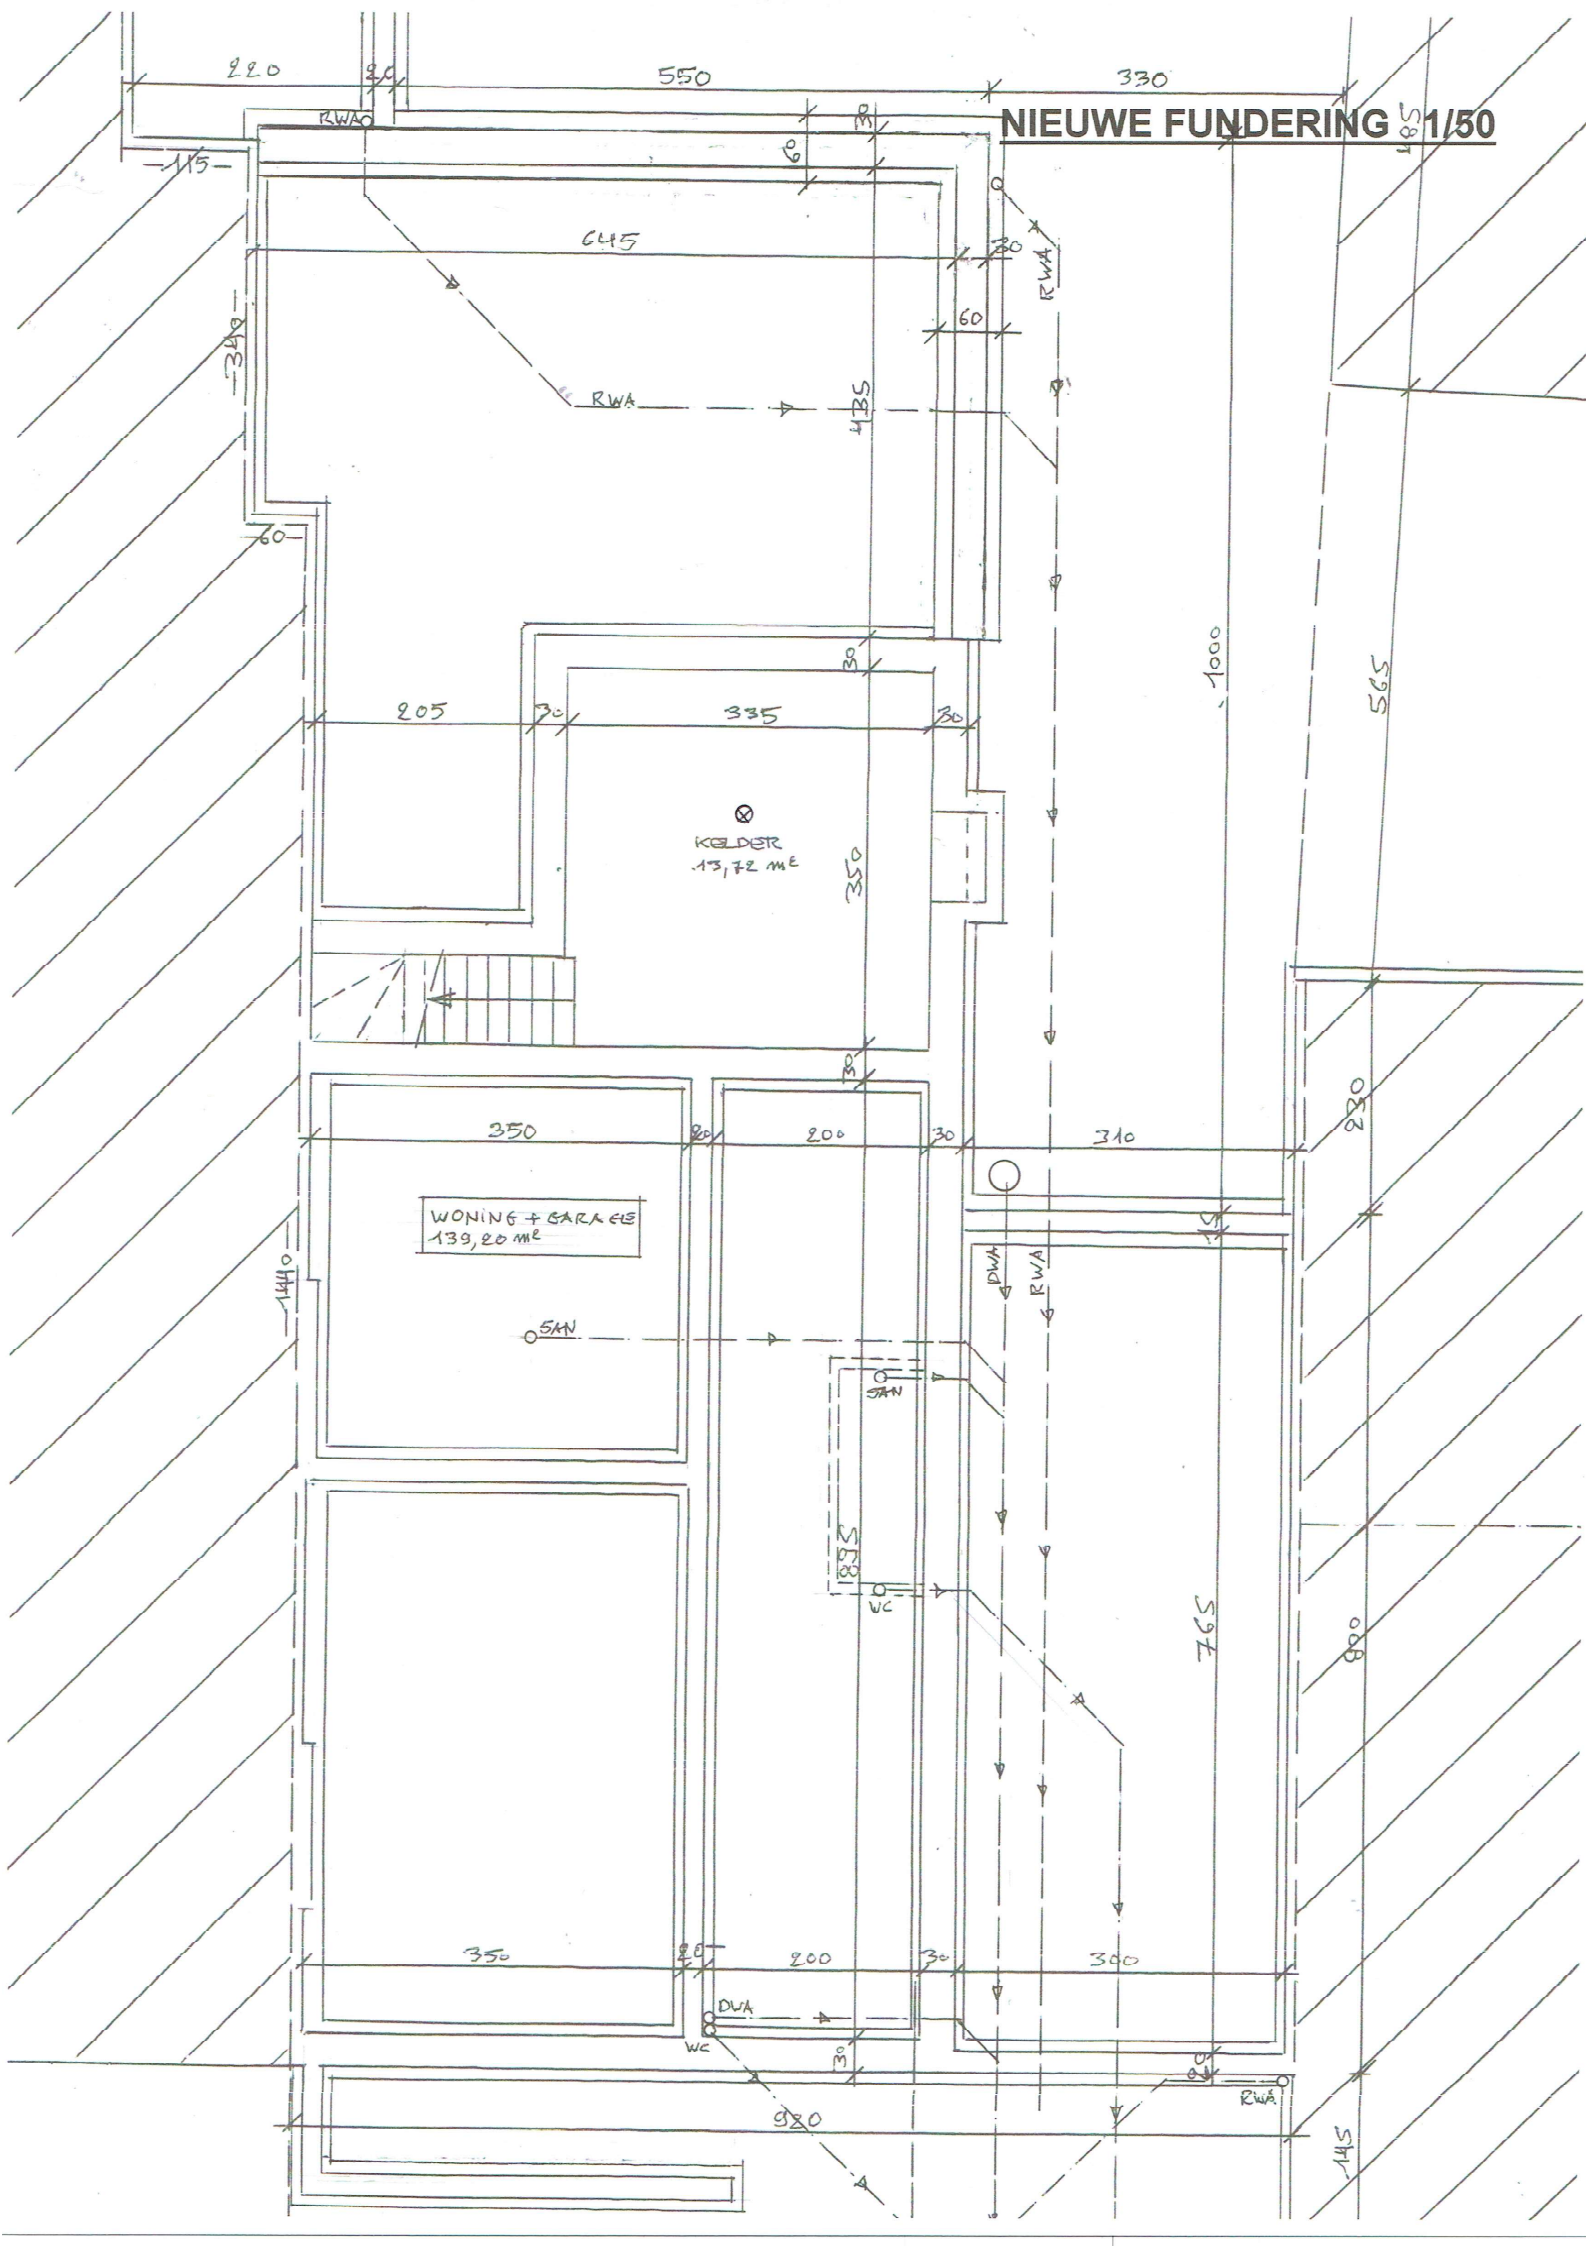

NIEUWE FUNDERING 1/50

220

550

330

485

-115-

RWA

045

205

30

335

350

KELDER
13,72 m²

1000

565

350

200

310

230

WONING + GARAGE
139,20 m²

SAN

DWA

RWA

1440

WC

980

RWA

-145-