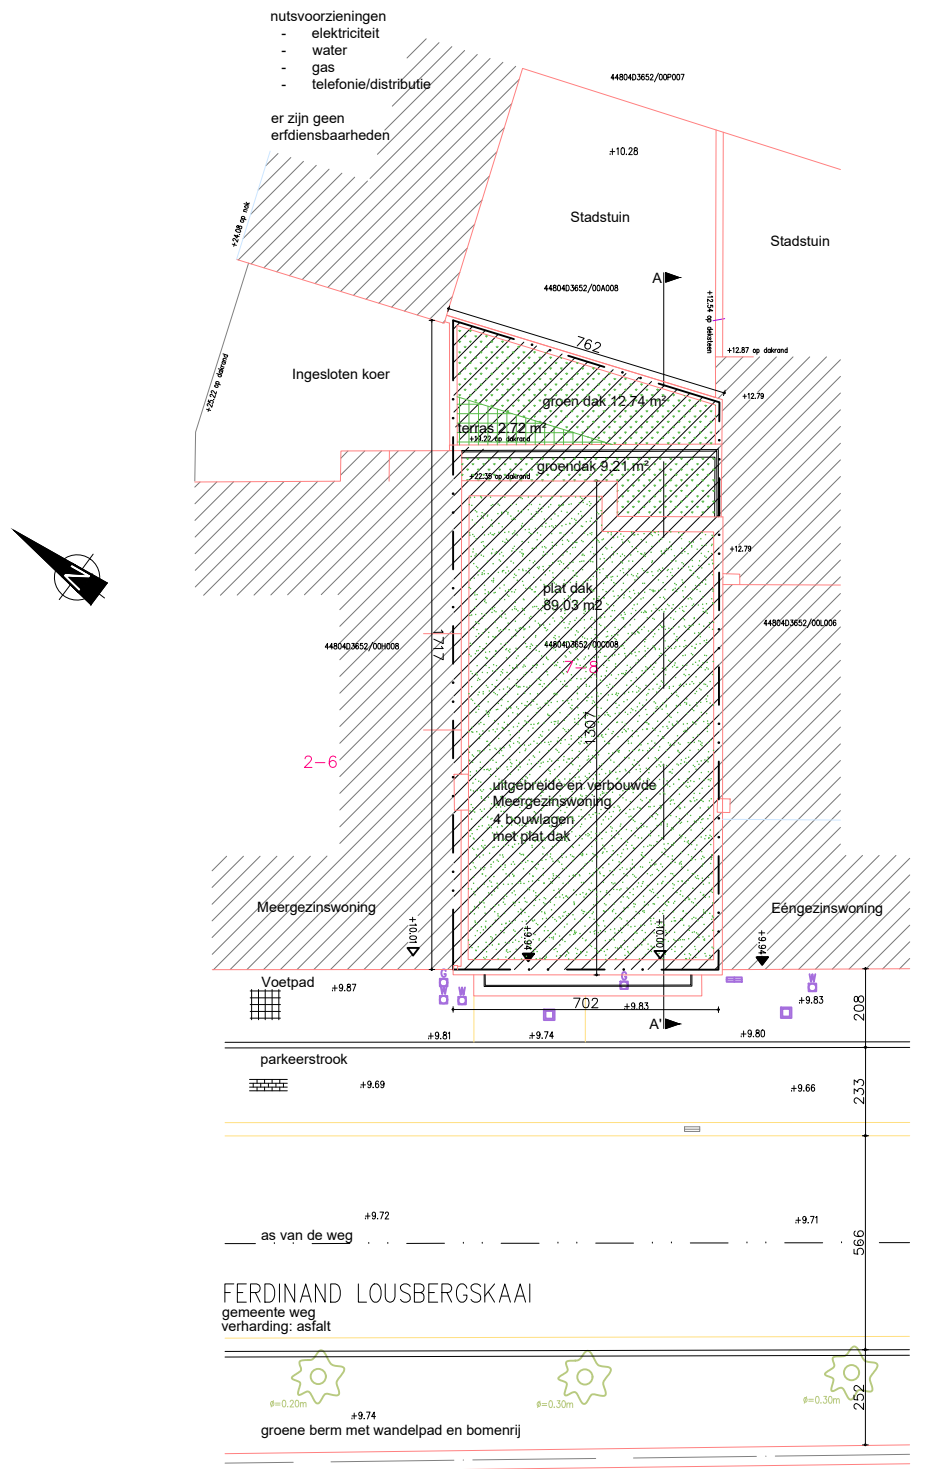

**ZIE BIJZONDERE
VOORWAARDE(N)**

VISSERIJVAART
INPLANTING nieuw
schaal 1/200
schaallat
0 100 200 300 400 500cm

VERBOUWEN EN UITBREIDEN VAN MEERGEZINSWONING

BOUWHEER : LISTED BY A ESTATE BV
BOUWPLAATS : FERDINAND LOUSBERGSKAAI 7-9 9000 GENT