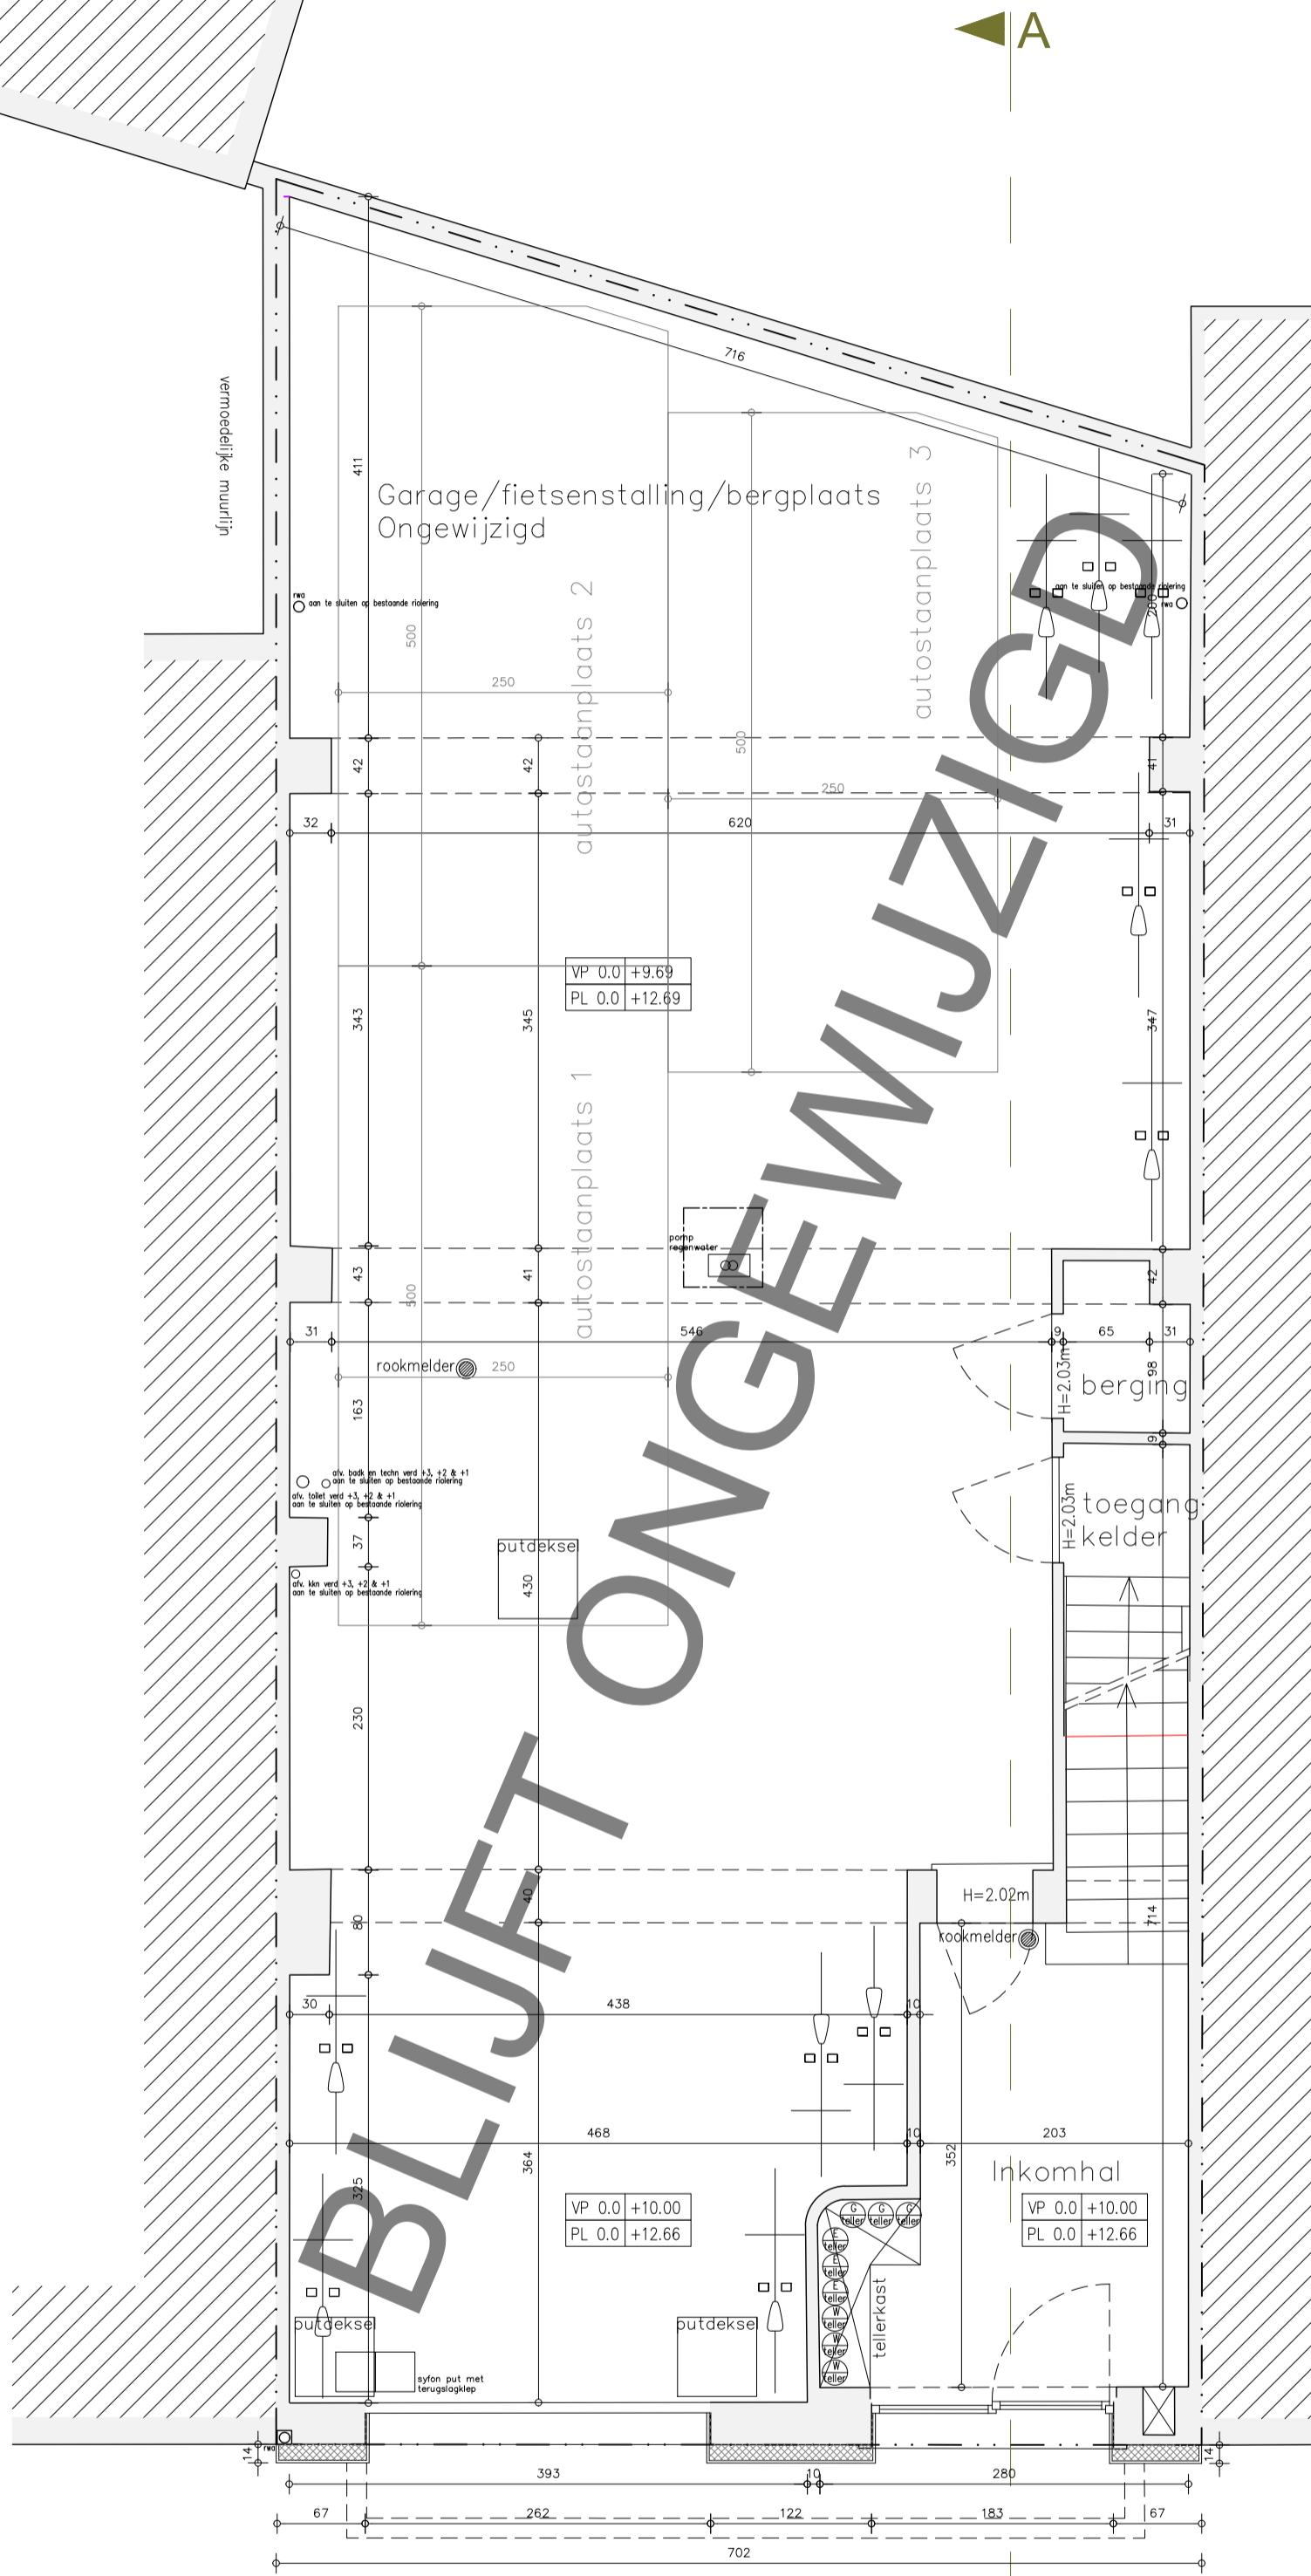

ZIE BIJZONDERE
VOORWAARDE(N)

GELIJKVLOERS
nieuw
schaal 1/50

schaallat

VERBOUWEN EN UITBREIDEN VAN MEERGEZINSWONING
BOUWHEER : LISTED BY A ESTATE BV
BOUWPLAATS : FERDINAND LOUSBERGSKAAI 7-9 9000 GENT

19.03.2024