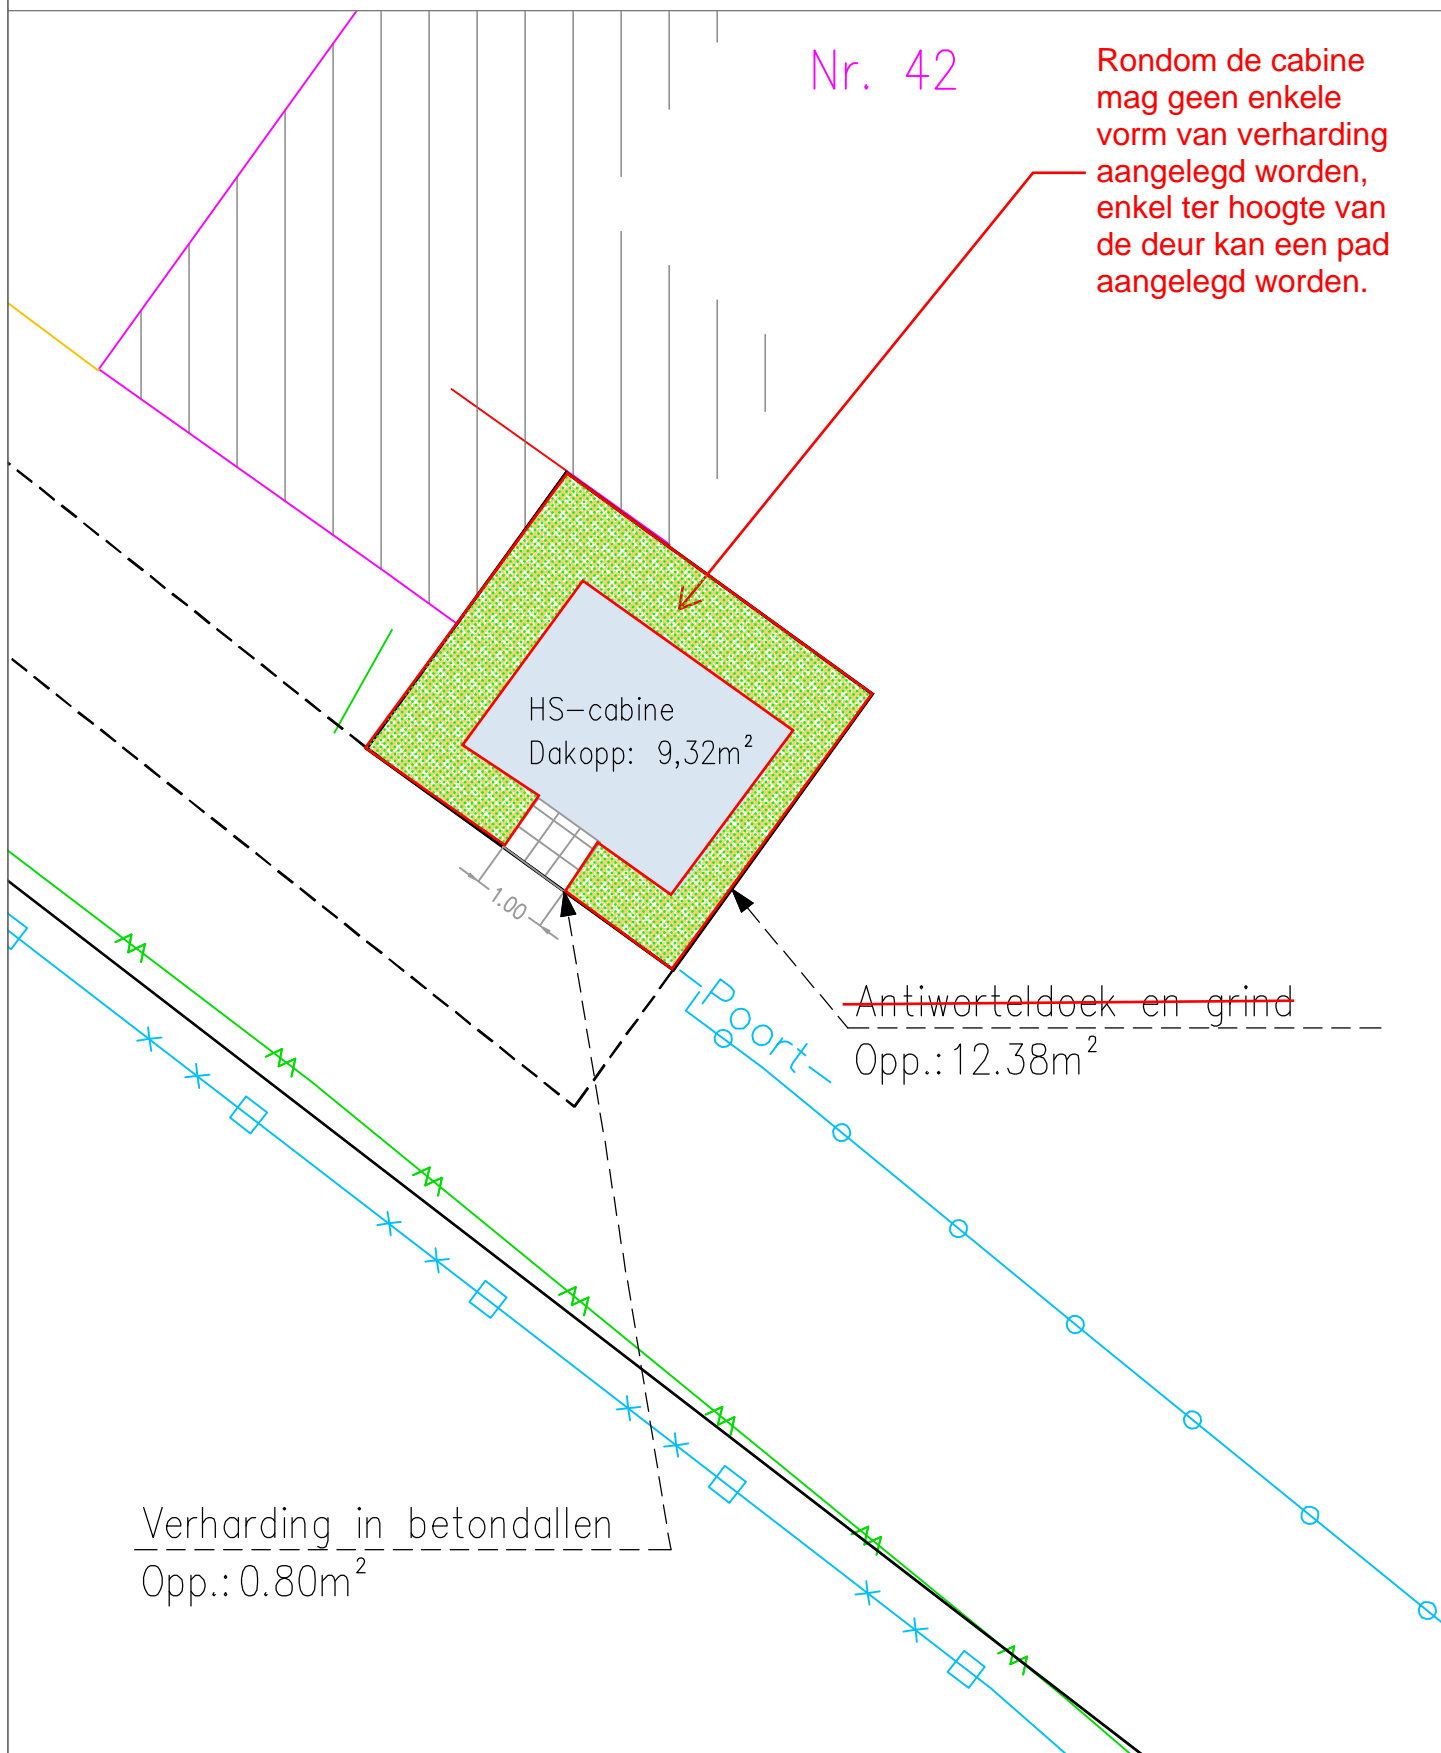

# DETAIL AFWERKING

**ZIE BIJZONDERE  
VOORWAARDE(N)**

Nr. 42

Rondom de cabine mag geen enkele vorm van verharding aangelegd worden, enkel ter hoogte van de deur kan een pad aangelegd worden.

SCHAAL: 1/100 DOSSIERNUMMER: 91003091

0 4 8 12 16 20m