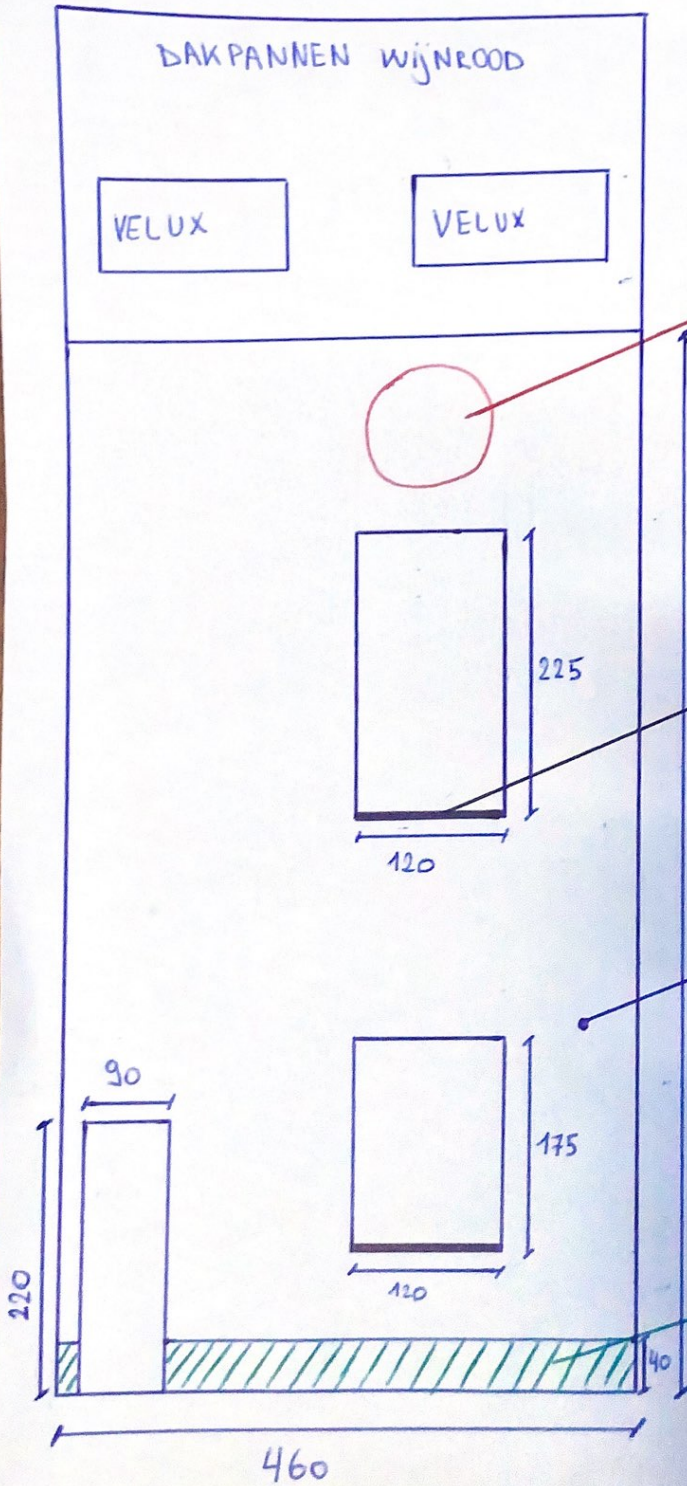

NIEUWE TOESTAND
ALLE MATEN IN CM

**ZIE BIJZONDERE
VOORWAARDE(N)**

RAAM WORDT
DICHT-GEMETSELD
ZIE BESTAANDE TOESTAND

VENSTERBANK (ZWART)
ALUMINIUM

240 cm

STEESTRIPS
LIVORNO
OF
RENO

ARDUIN PLINT