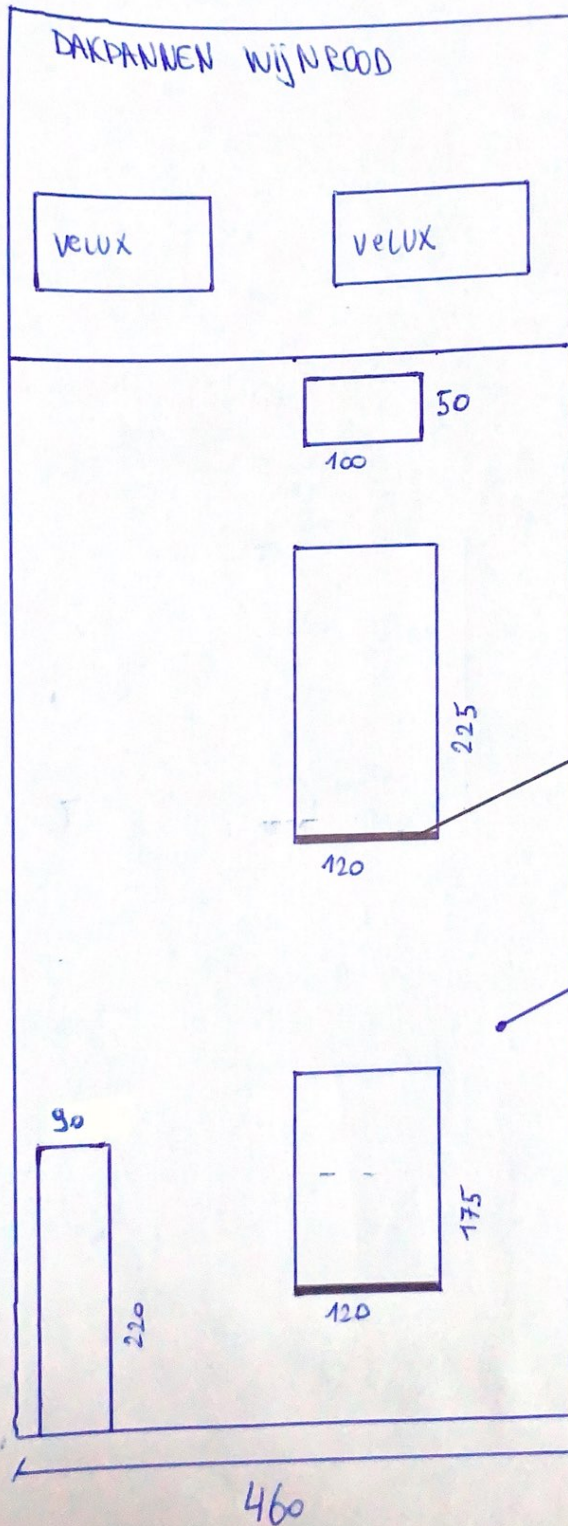

BESTAANDE TOESTAND
ALLE MATEN IN CM

**ZIE BIJZONDERE
VOORWAARDE(N)**

VENSTERBANK
ARDUIN

GEVELSTRIPS / TEGELS
WIT