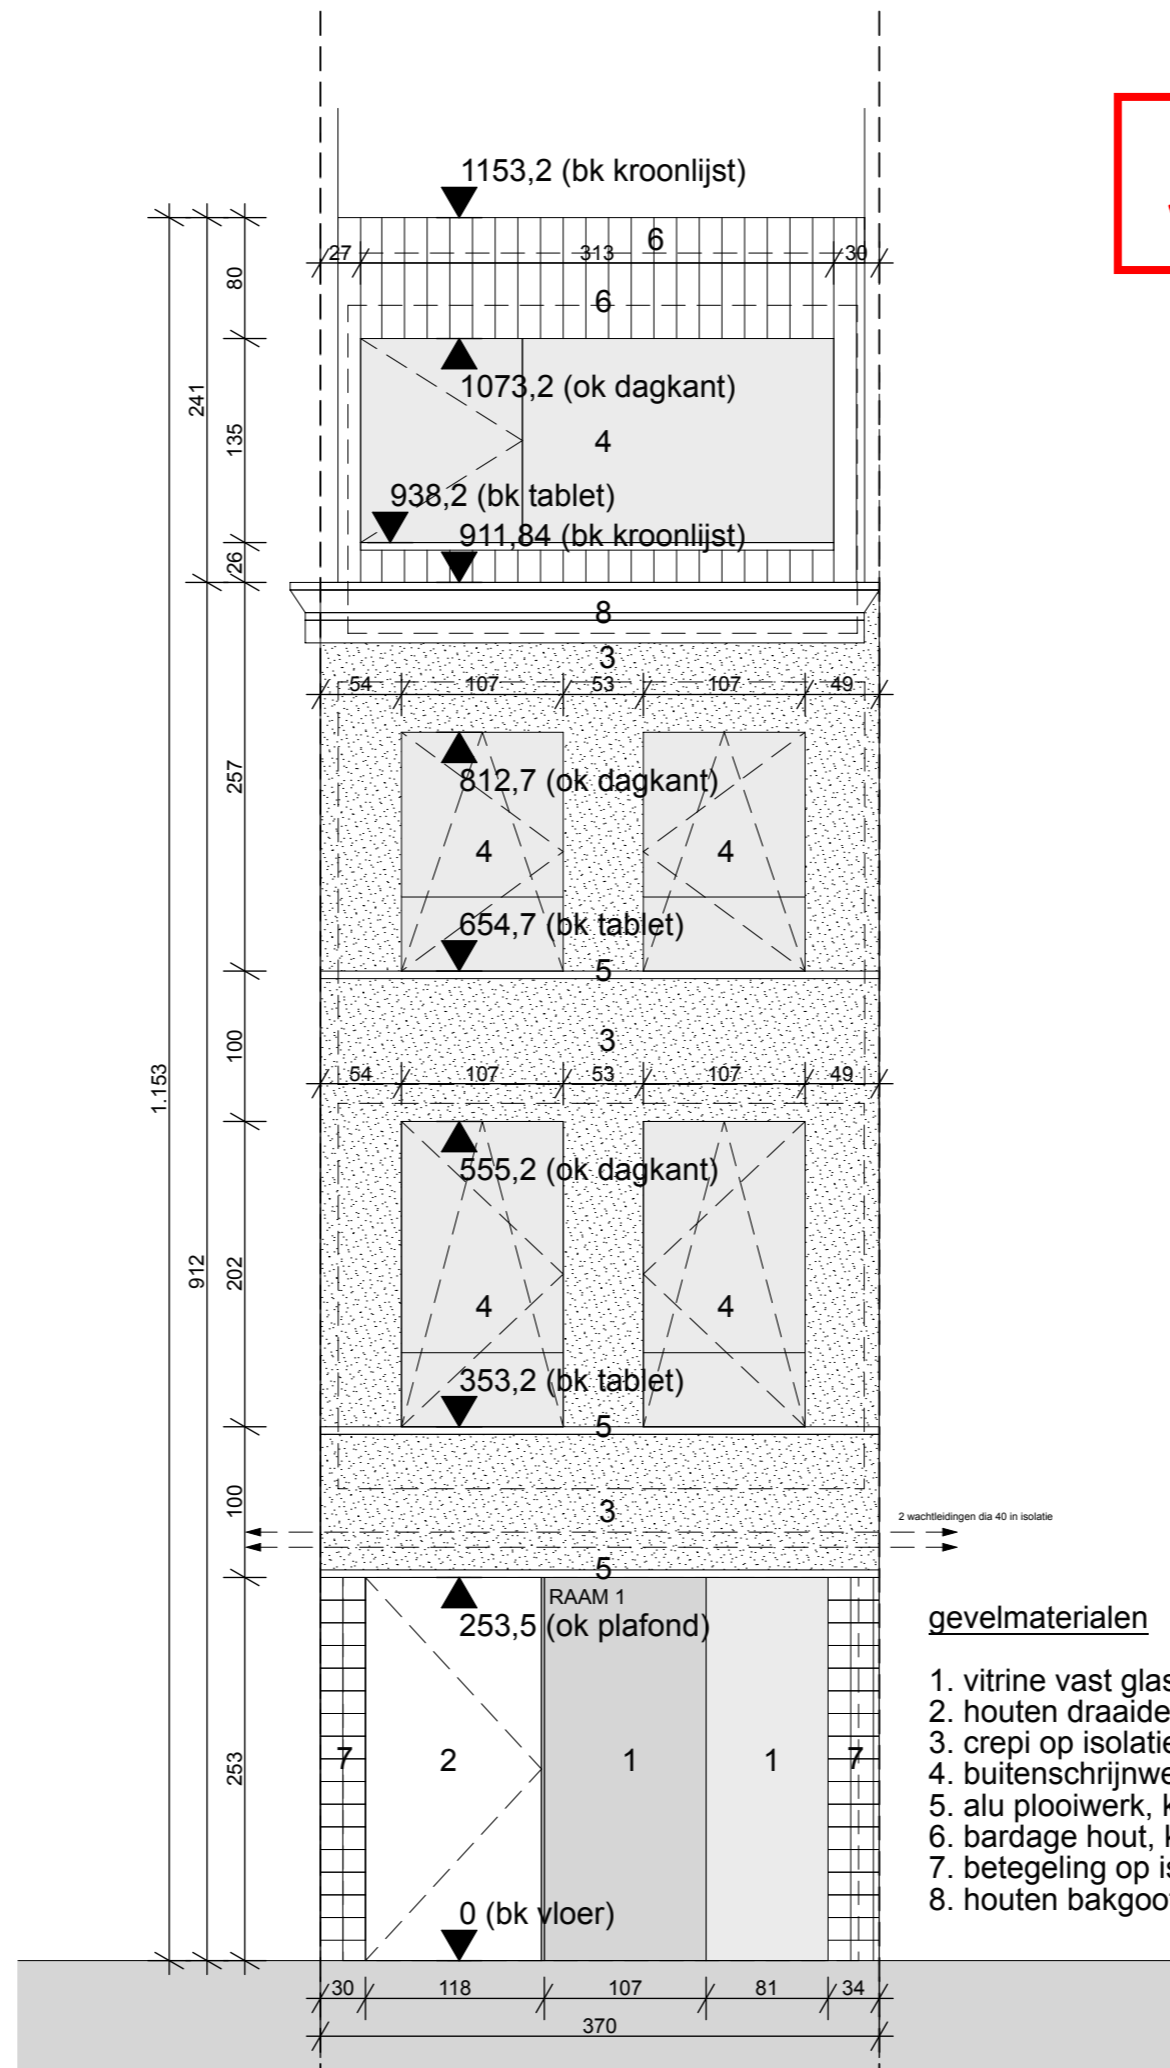

**ZIE BIJZONDERE
VOORWAARDE(N)**

gevelmaterialen

1. vitrine vast glas
2. houten draaideur, kleur RAL 6019 witgroen
3. crepi op isolatie, kleur RAL 9010 zuiver wit
4. buitenschrijnwerk aluminium, kleur RAL 6019 witgroen
5. alu plooierwerk, kleur RAL 6019 witgroen
6. bardage hout, kleur RAL 6019 witgroen
7. betegeling op isolatie, kleur RAL 6019 witgroen
8. houten bakgoot, kleur RAL 9010 zuiver wit

VOORGEVEL NIEUWE TOESTAND
SCHAAL 1/50