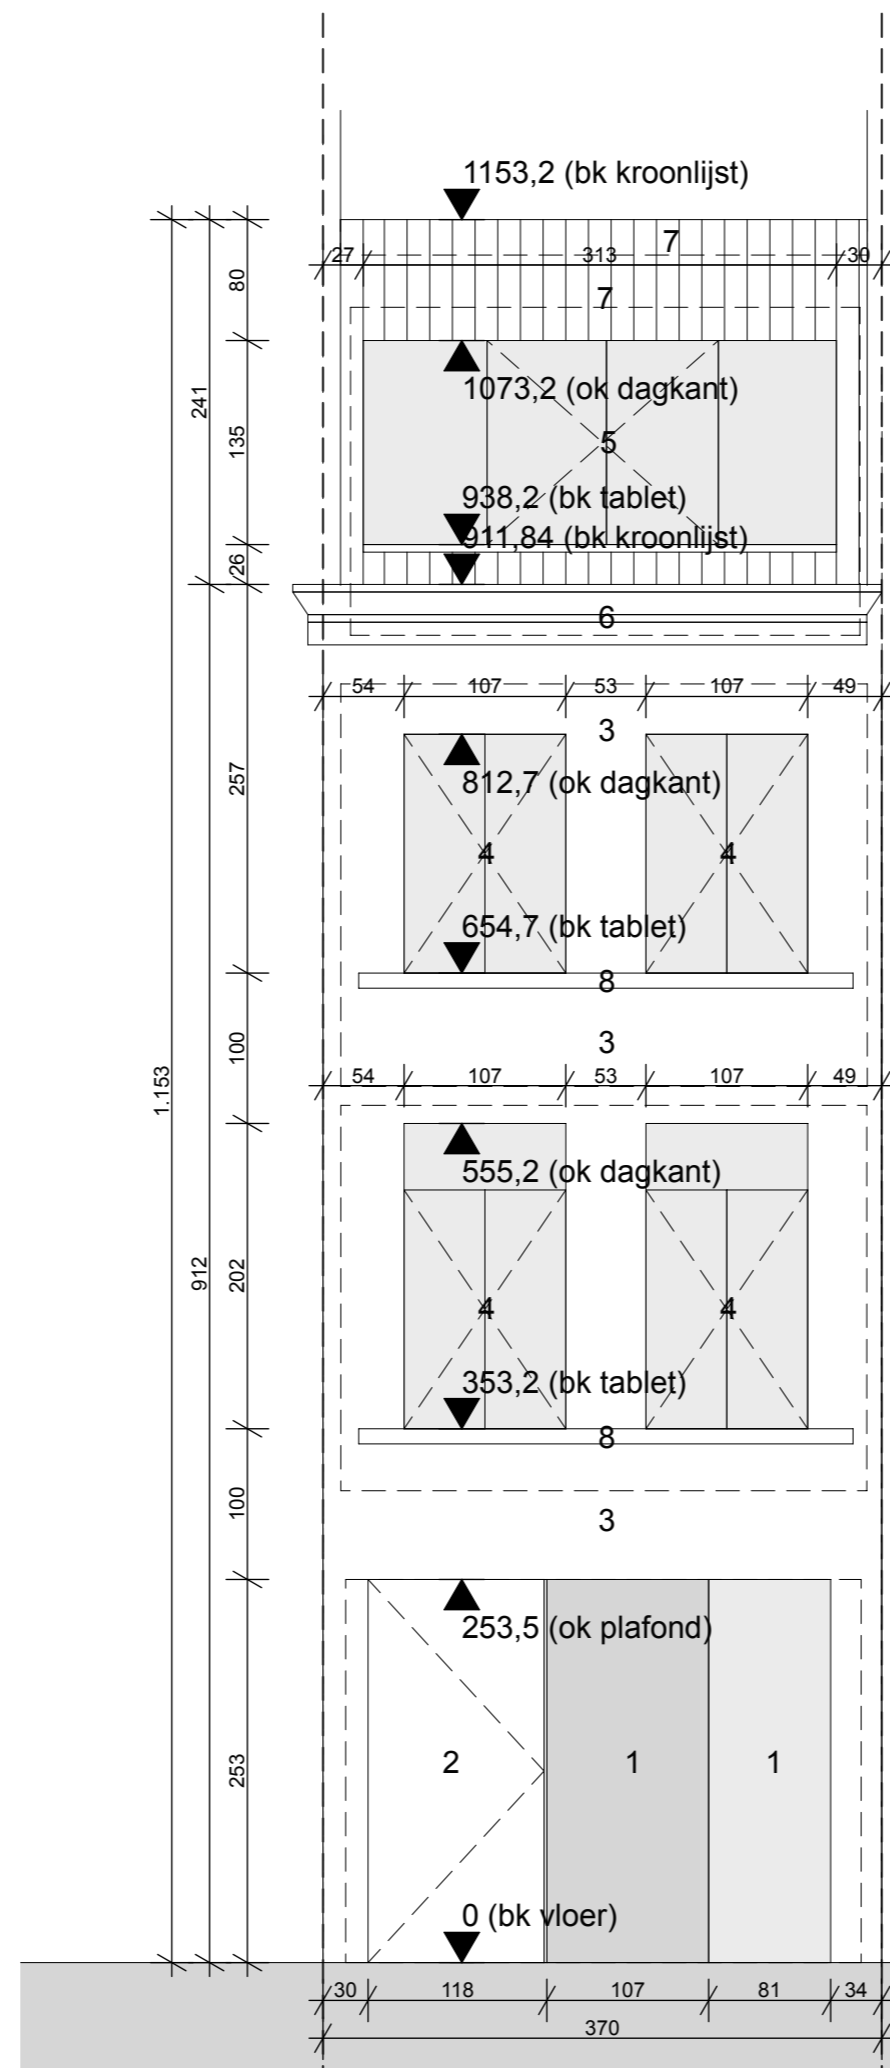

**ZIE BIJZONDERE  
VOORWAARDE(N)**

gevelmaterialen

1. vitrine vast glas
2. houten draaideur, kleur RAL 6000 patina groen
3. gladde gevelpleister, kleur RAL 9010 zuiver wit
4. buitenschrijnwerk PVC, kleur RAL 9010 zuiver wit
5. buitenschrijnwerk hout, kleur RAL 9010 zuiver wit
6. kroonlijst hout, kleur RAL 9010 zuiver wit
7. bardage hout, kleur RAL 9010 zuiver wit
8. dorpel natuursteen, geschilderd RAL 9010 zuiver wit

VOORGEVEL BESTAANDE TOESTAND  
SCHAAL 1/50