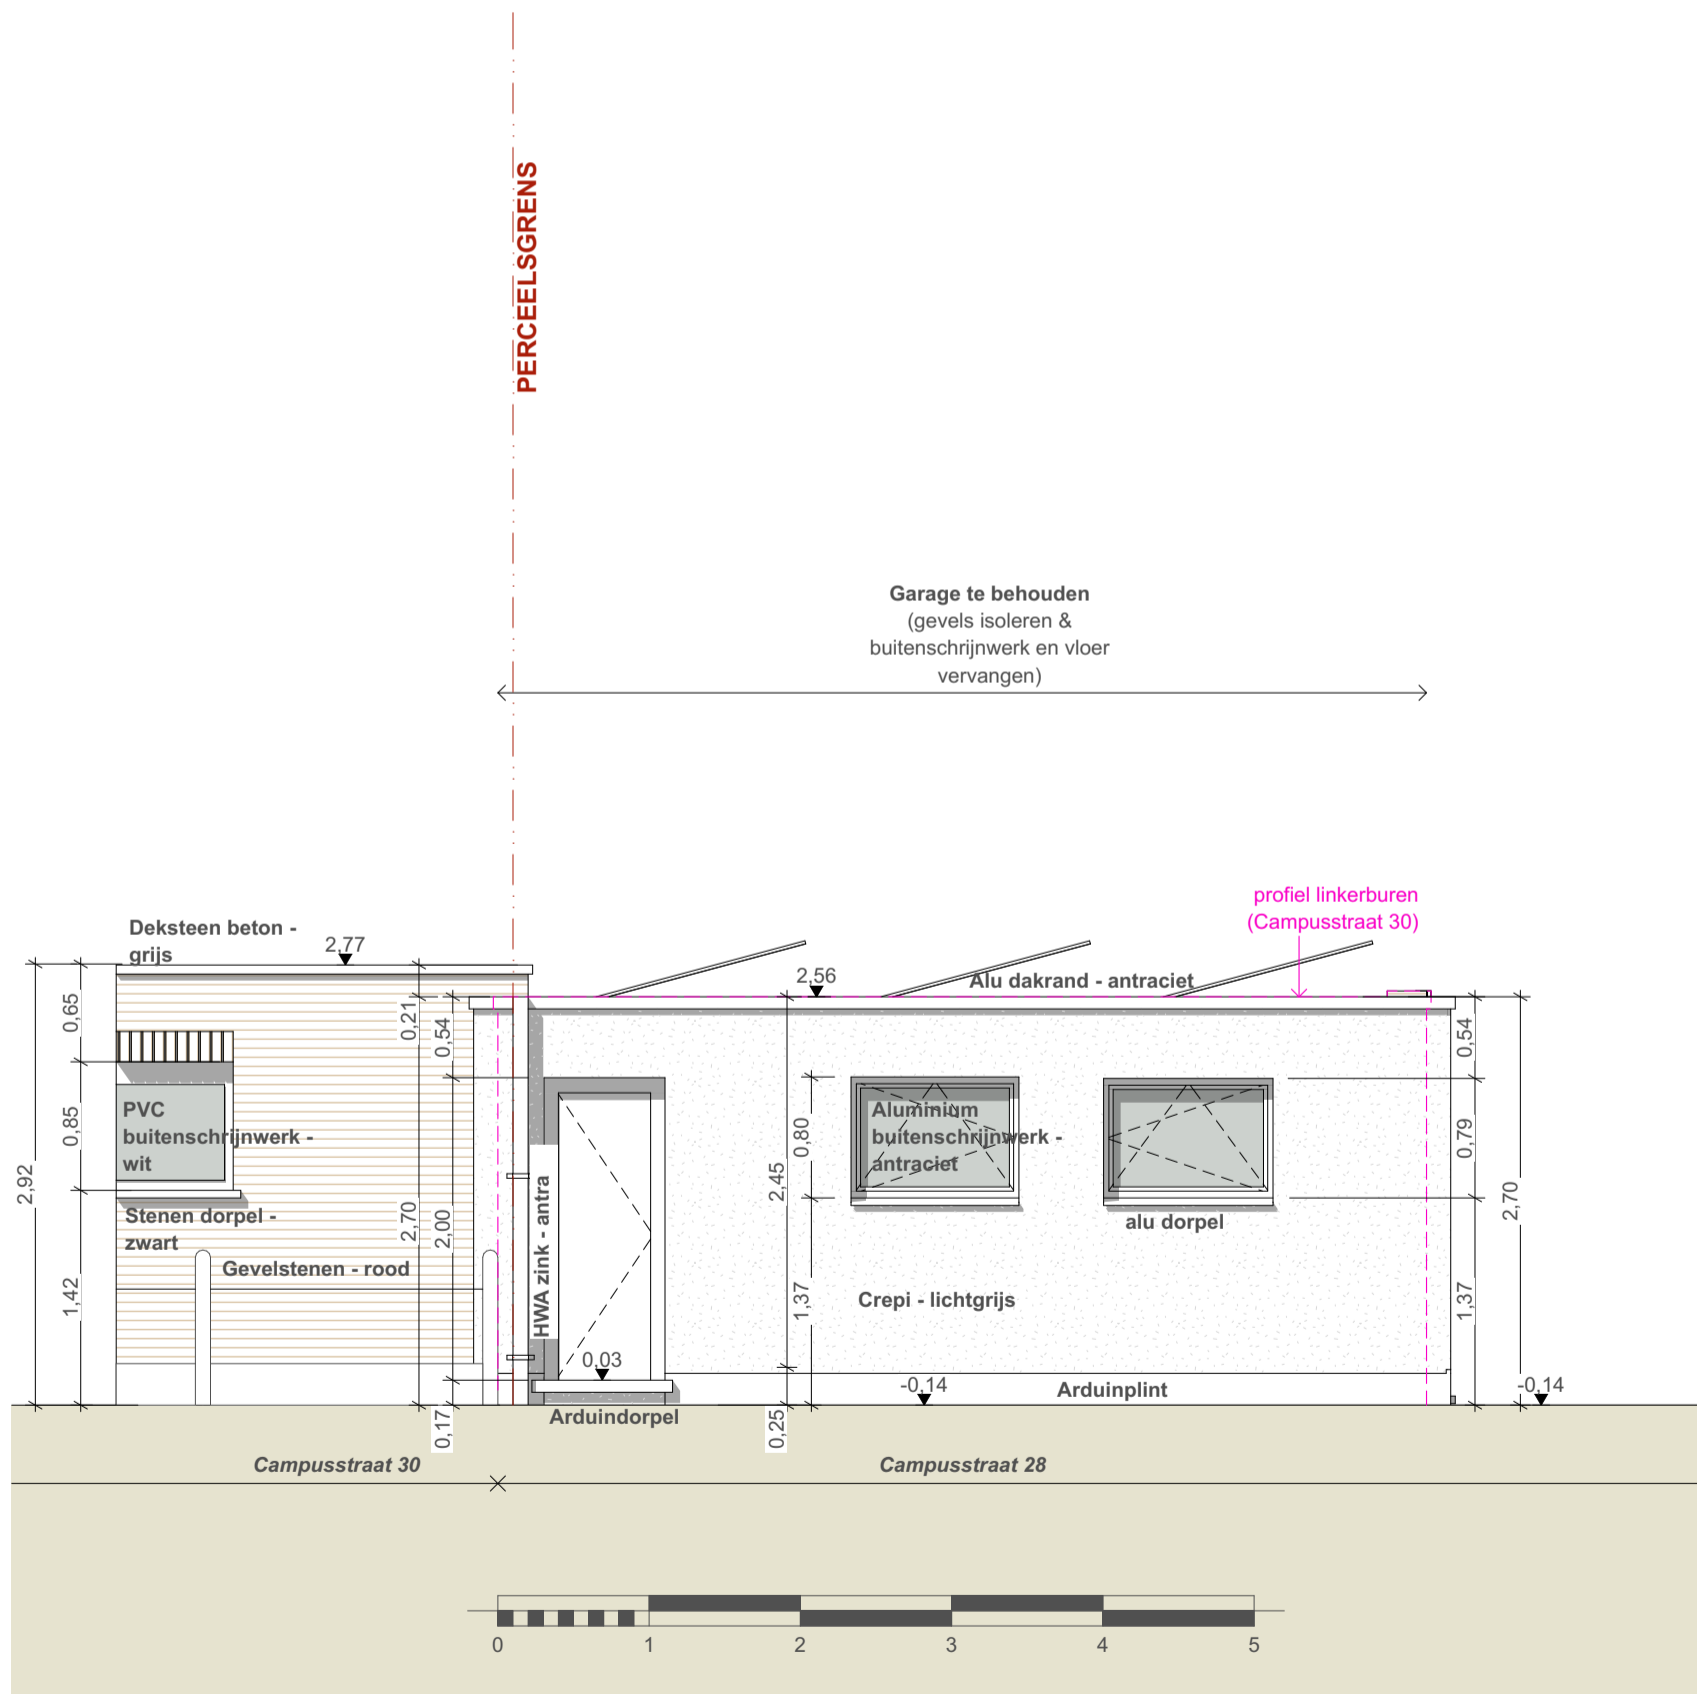

**ZIE BIJZONDERE
VOORWAARDE(N)**

	Dossier: 23L079	Bouwheer: Frank Raes	LINKERGEVEL GARAGE	1:50	LG
	Project: Verbouwen van een eengezinswoning met logopraktijk	Ligging: Campusstraat 28, 9052 Gent	NIEUWE TOESTAND	13-03-2024	
LS Architecten Lore Sterckx Ir. - architect - Molenwalstraat 47 - 9030 Gent - tel: 0498/13 52 62 - info@ls-architecten.com					