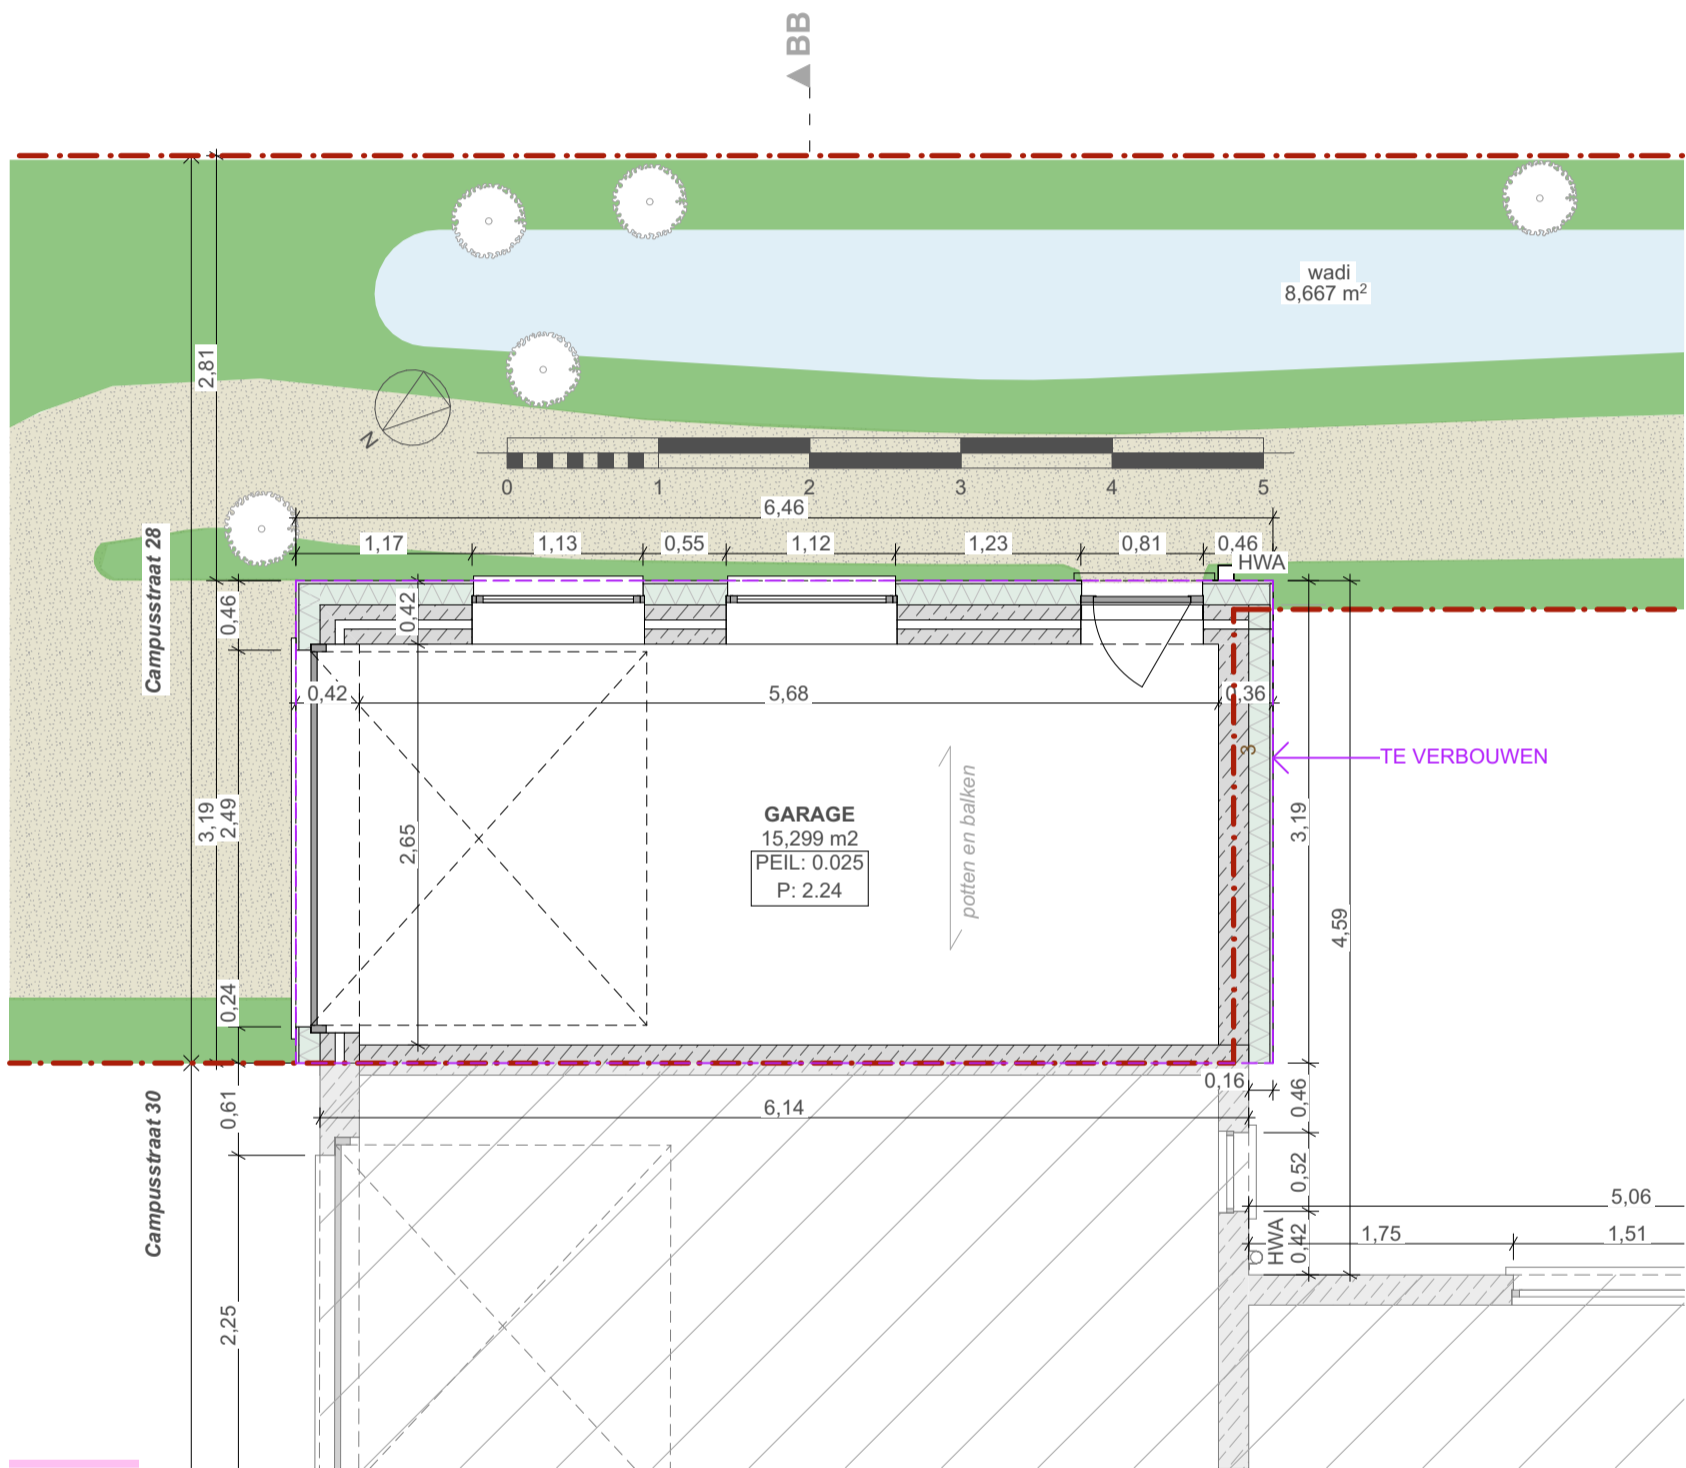

ZIE BIJZONDERE
VOORWAARDE(N)

	Dossier: 23L079	Bouwheer: Frank Raes	GELIJKVLOERS GARAGE	1:50	+0
	Project: Verbouwen van een eengezinswoning met logopraktijk	Ligging: Campusstraat 28, 9052 Gent	NIEUWE TOESTAND	13-03-2024	
LS Architecten Lore Sterckx Ir. - architect - Molenwalstraat 47 - 9030 Gent - tel: 0498/13 52 62 - info@ls-architecten.com					