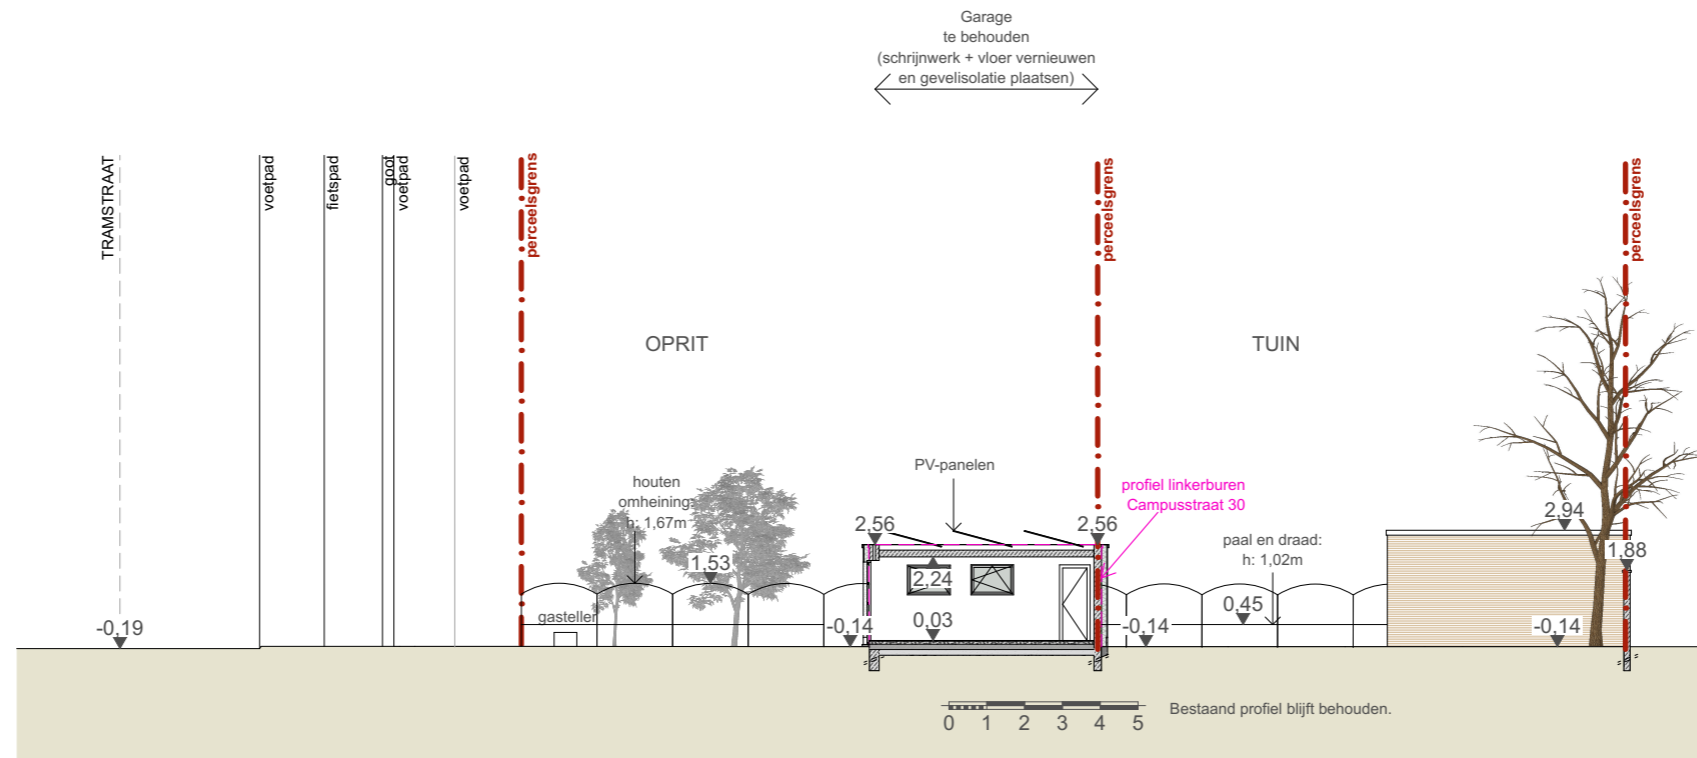

**ZIE BIJZONDERE
VOORWAARDE(N)**

	Dossier: 23L079	Bouwheer: Frank Raes	TERREINPROFIEL 1	1:200	TP1
	Project: Verbouwen van een eengezinswoning met logopraktijk	Ligging: Campusstraat 28, 9052 Gent	NIEUWE TOESTAND	13-03-2024	