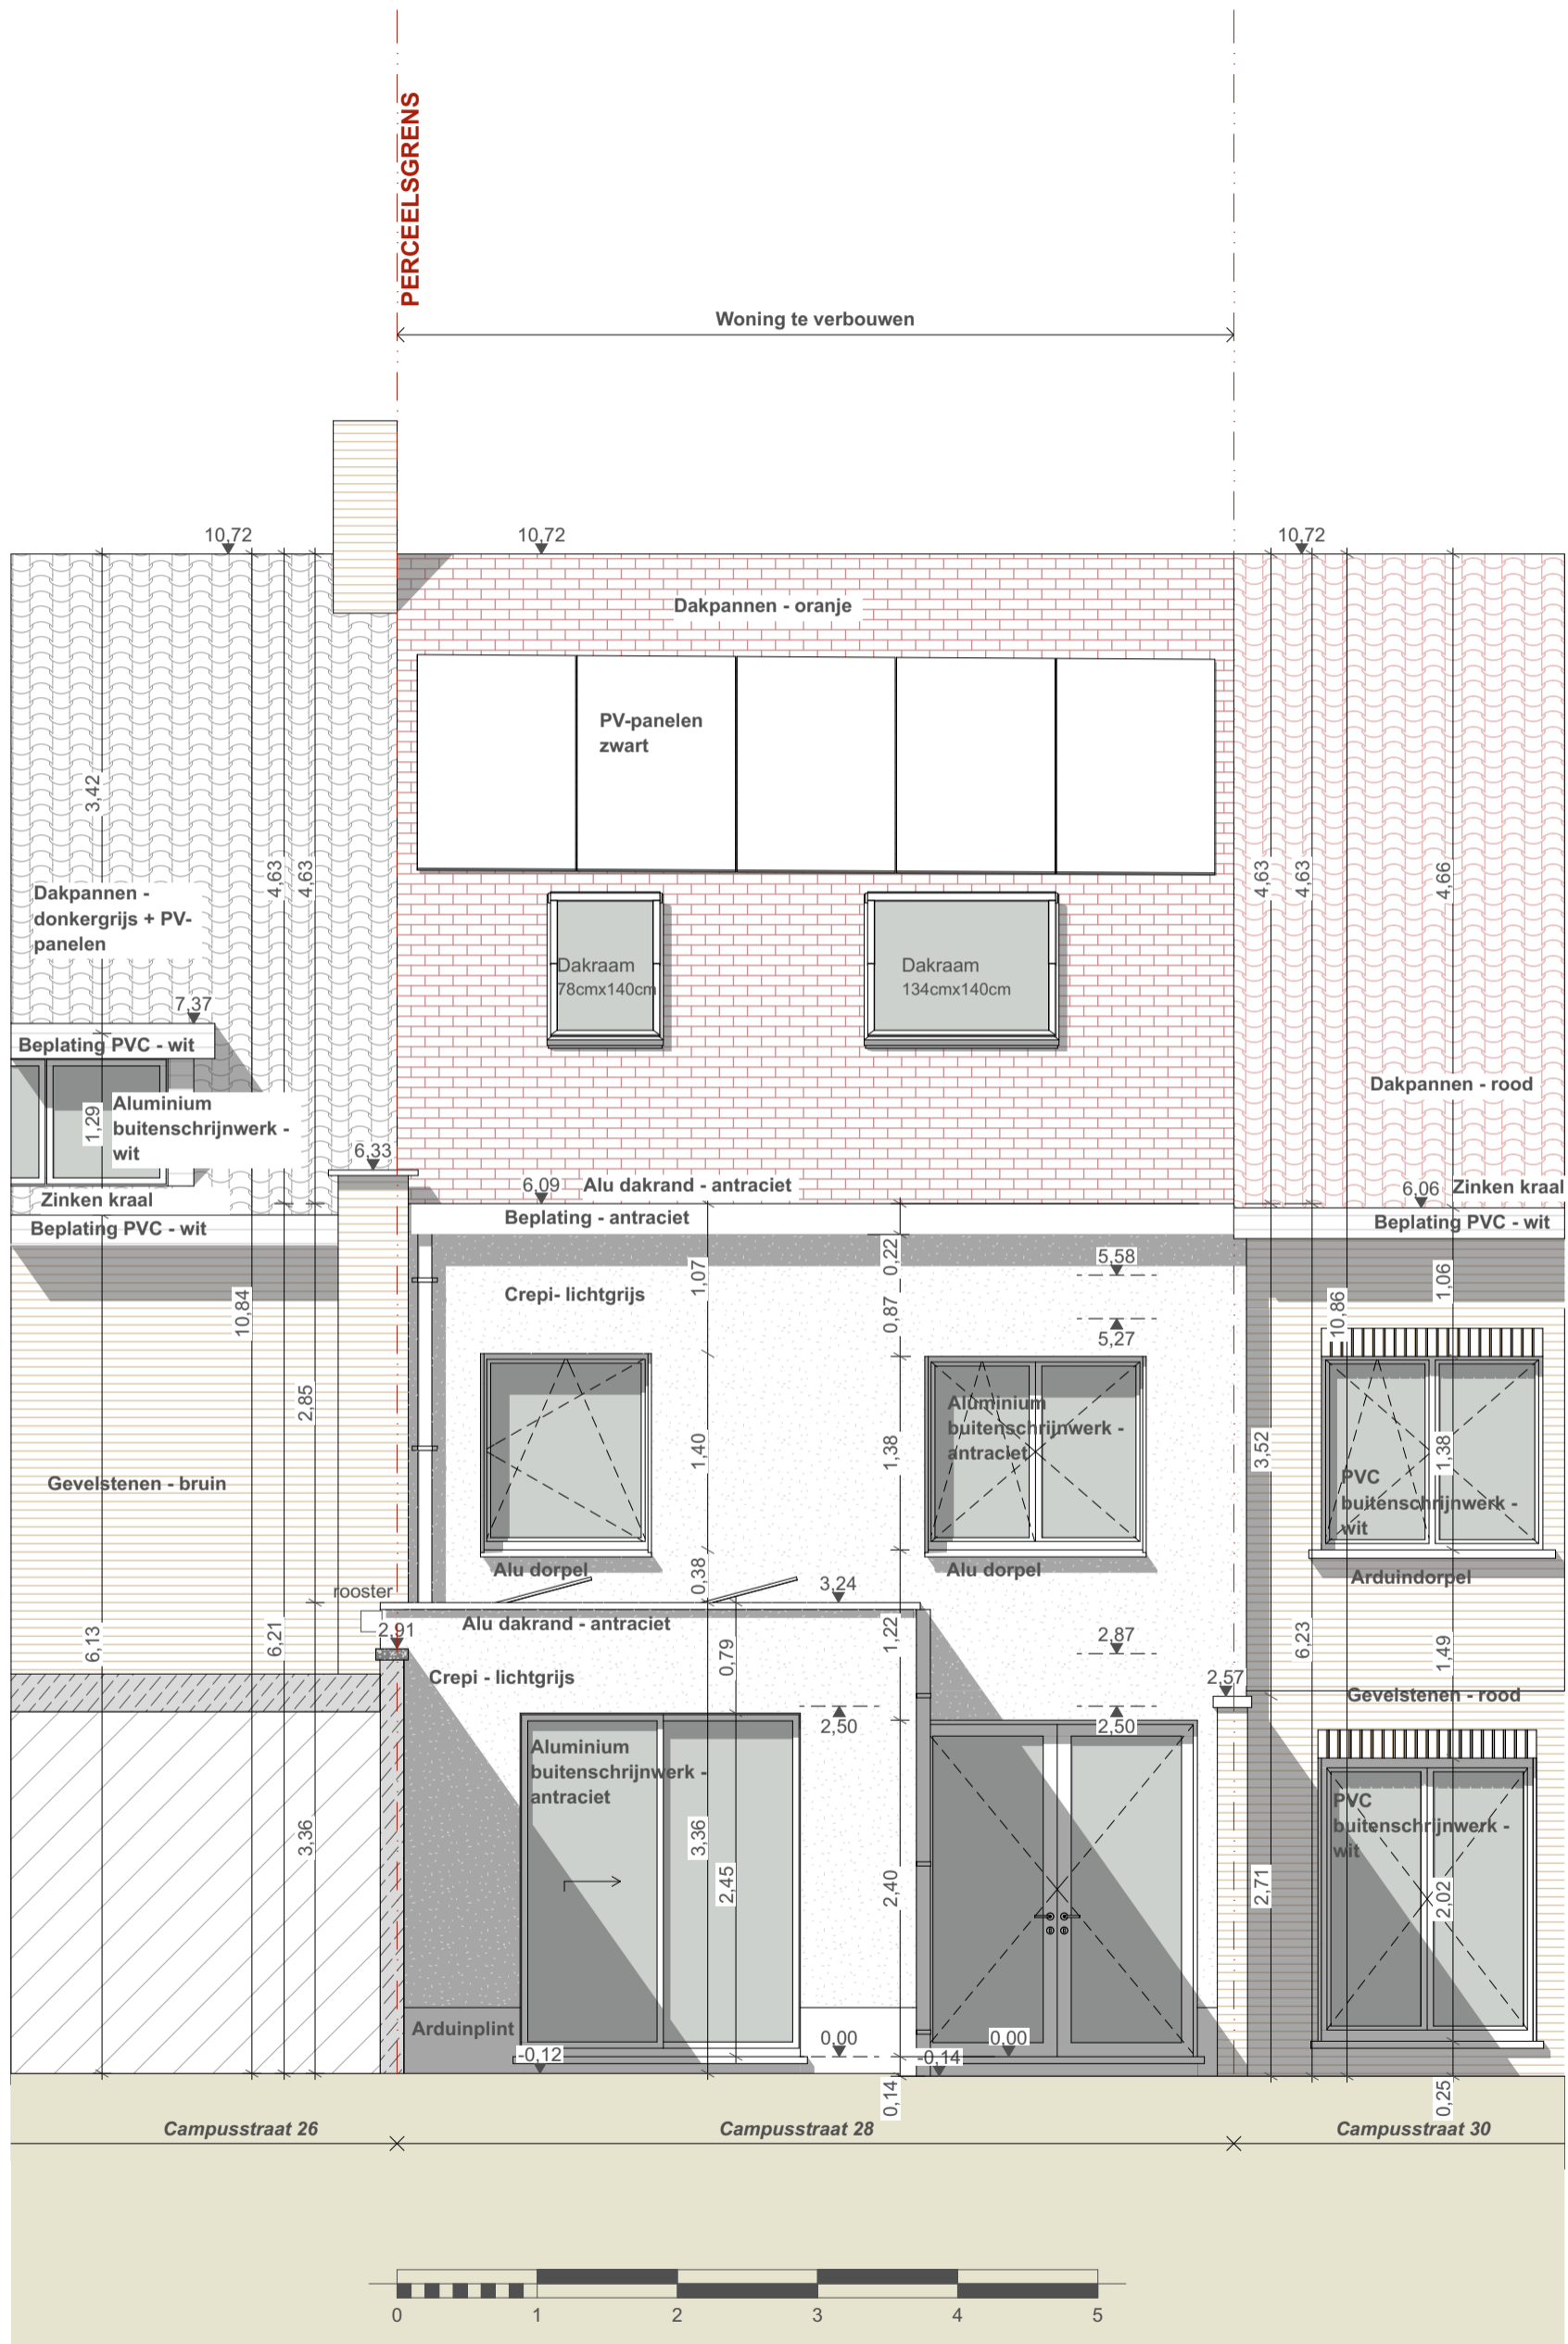

ZIE BIJZONDERE
VOORWAARDE(N)

	Dossier: 23L079	Bouwheer: Frank Raes	ACHTERGEVEL	1:50	AG
	Project: Verbouwen van een eengezinswoning met logopraktijk	Ligging: Campusstraat 28, 9052 Gent	NIEUWE TOESTAND	13-03-2024	
LS Architecten Lore Sterckx Ir. - architect - Molenwalstraat 47 - 9030 Gent - tel: 0498/13 52 62 - info@ls-architecten.com					