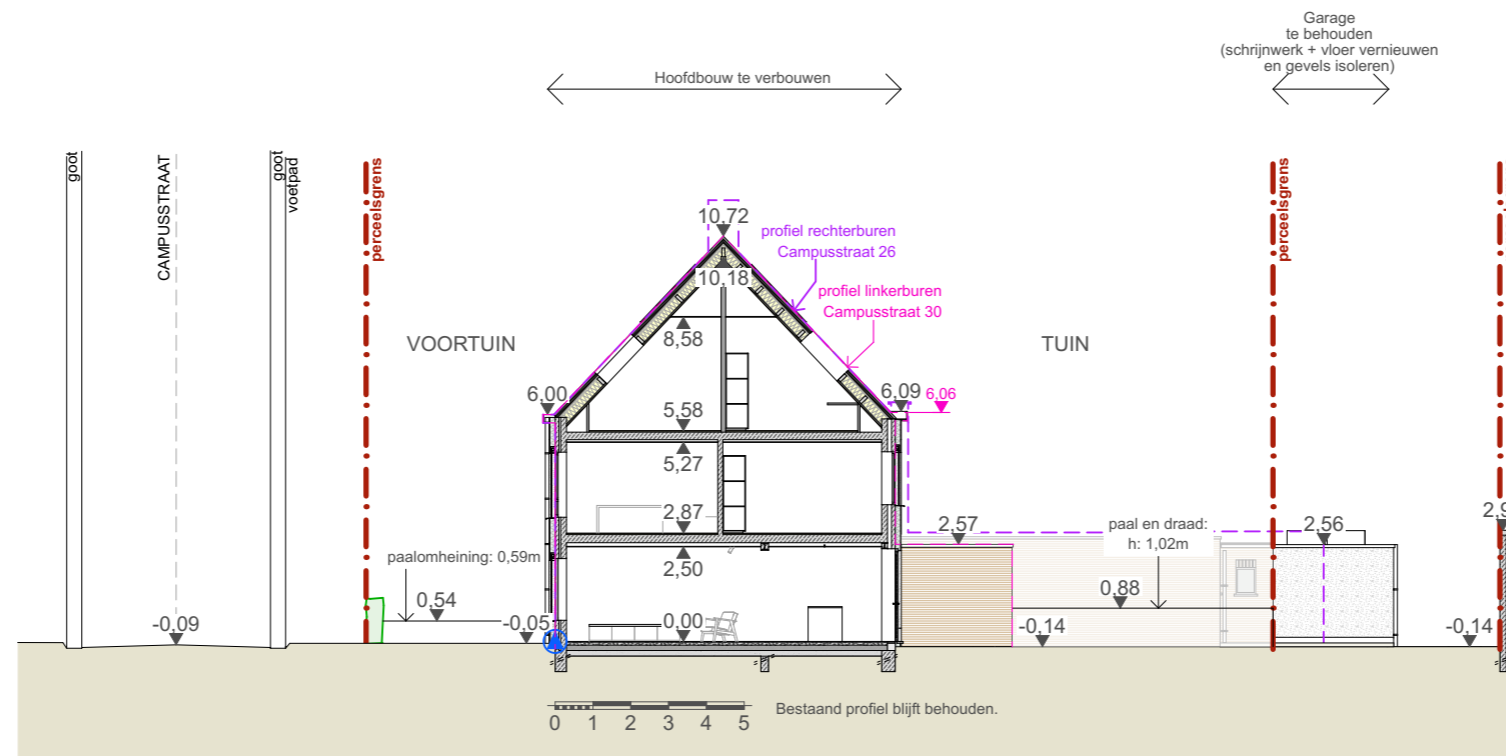

**ZIE BIJZONDERE
VOORWAARDE(N)**

	Dossier: 23L079	Bouwheer: Frank Raes	TERREINPROFIEL 2	1:200	TP2
	Project: Verbouwen van een eengezinswoning met logopraktijk	Ligging: Campusstraat 28, 9052 Gent	NIEUWE TOESTAND	13-03-2024	