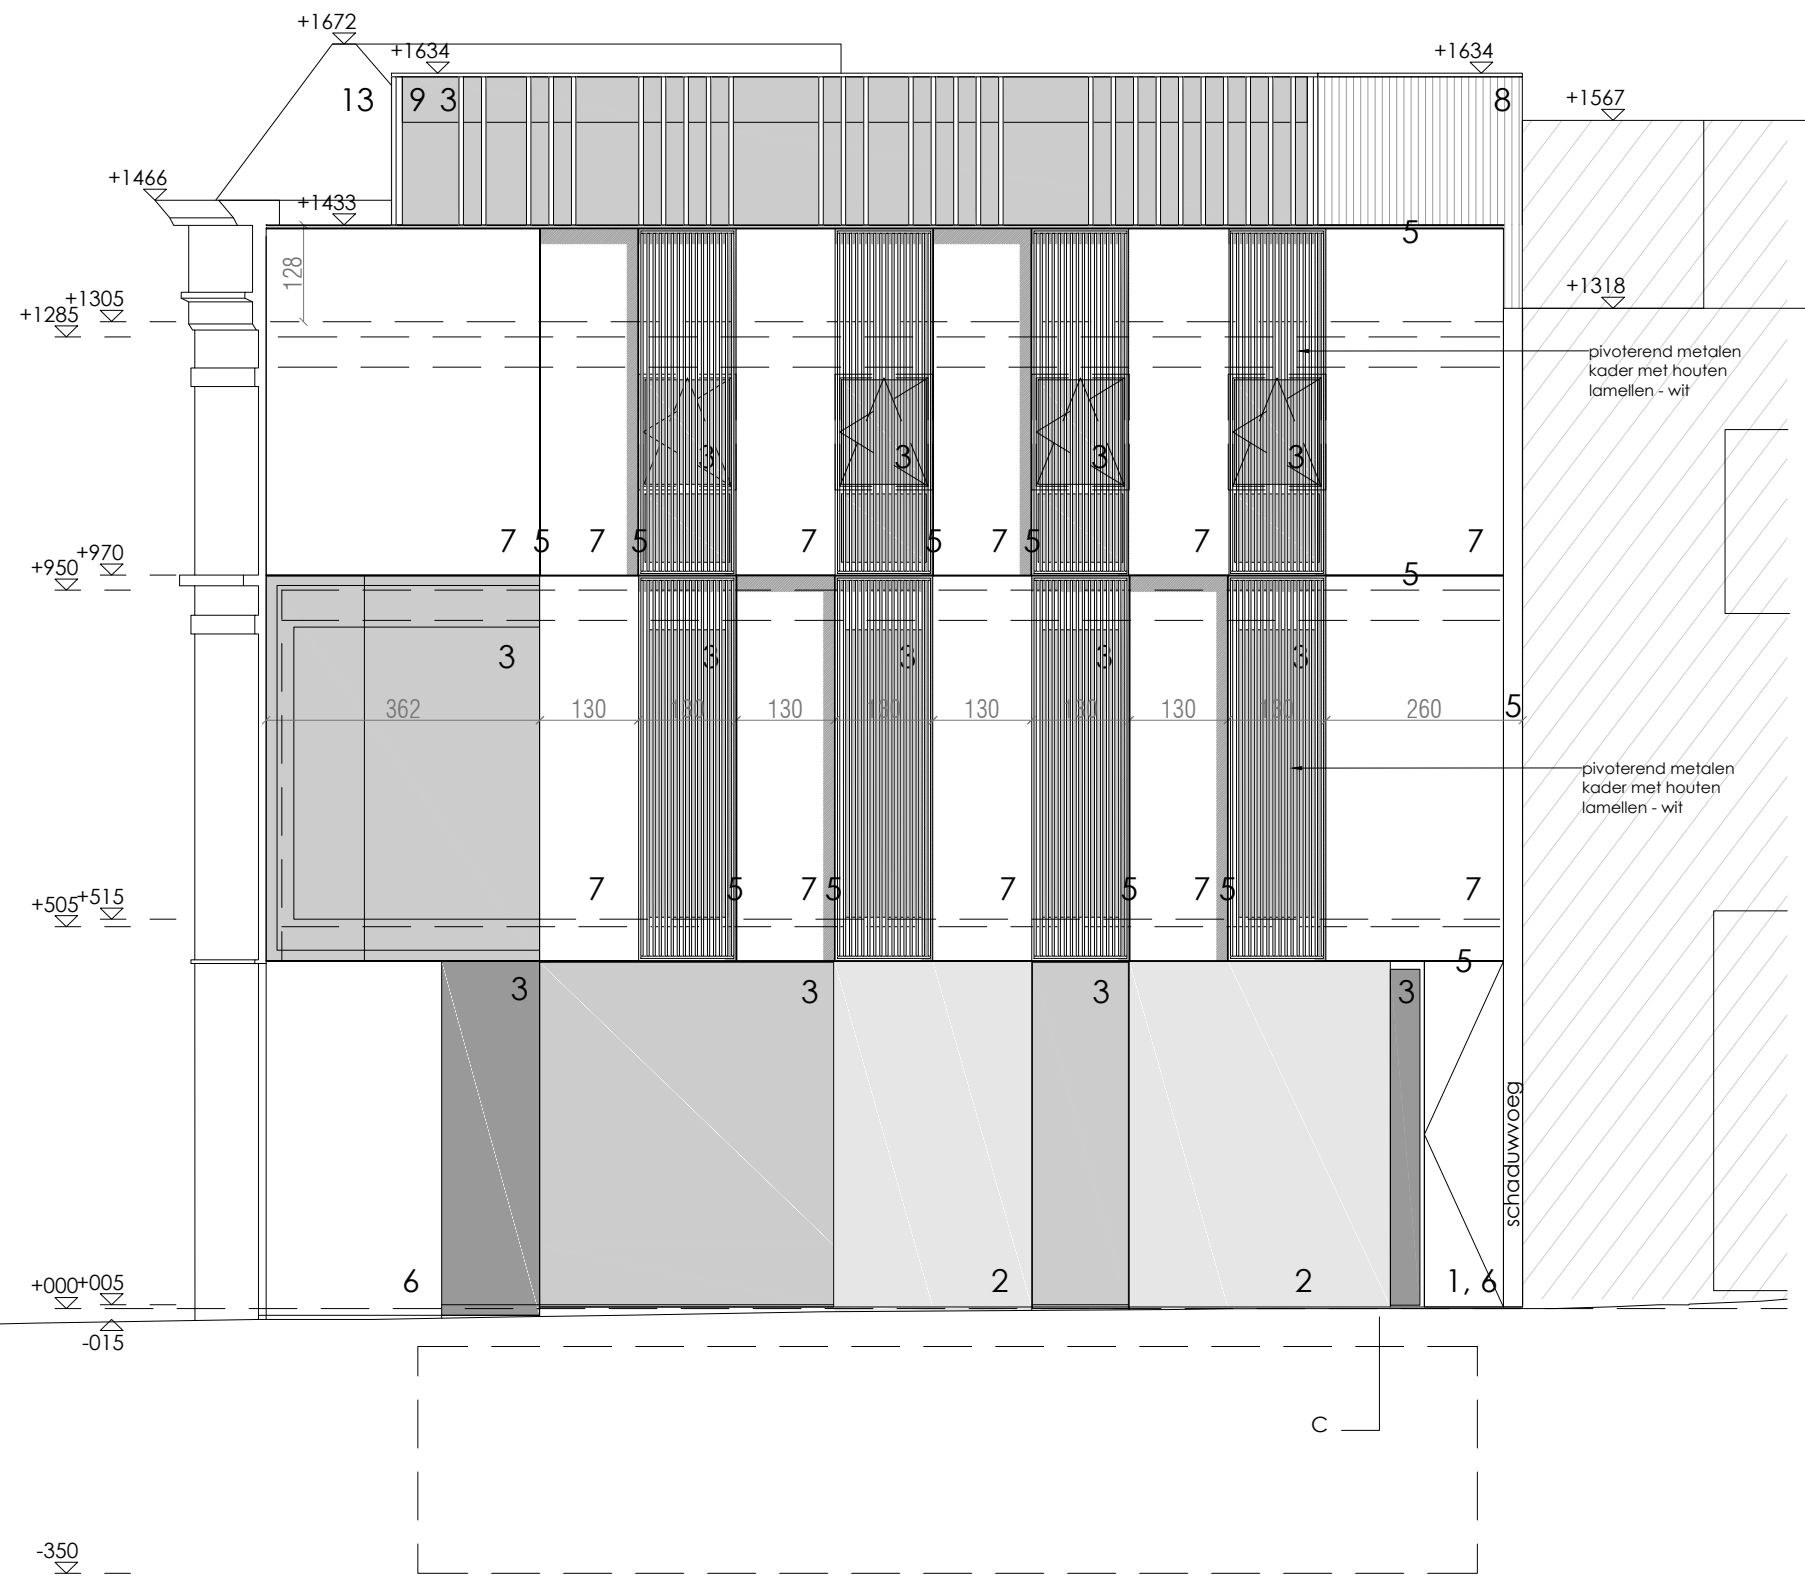

VELDSTRAAT  
gemeenteweg - kasseien met tramsporen

GEVEL ZONNENSTRAAT

1:100